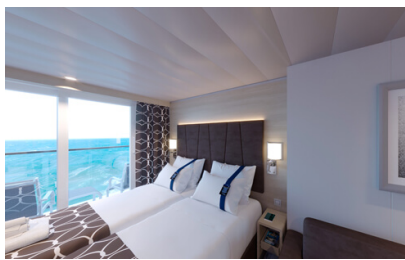

Μπαλκόνι Aurea κατάστρωμα 12-16 - BA
Η Καμπίνα με μπαλκόνι Deluxe Fantastica BR4, βρίσκεται στο 12ο - 16ο κατάστρωμα, έχει χωρητικότητα περίπου 17 τ.μ. και περιλαμβάνει μπαλκόνι περίπου 3 - 8τ.μ., δύο μονά κρεβάτια τα οποία κατόπιν αιτήματος μπορούν να μετατραπούν σε ένα διπλό. Επιπλέον περιλαμβάνει ευρύχωρη ντουλάπα, μπάνιο με ντουζιέρα ή μπανιέρα, καθιστικό με καναπέ, στεγνωτήρα μαλλιών, τηλεόραση, τηλέφωνο, Wi-Fi με χρέωση, μίνι μπαρ, χρηματοκιβώτιο και κλιματισμό.