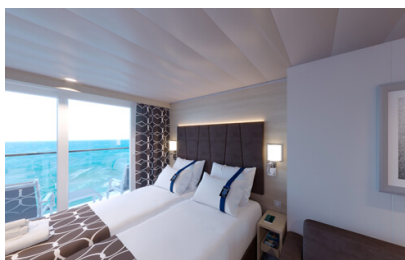

Μπαλκόνι Deluxe Fantastica κατάστρωμα 14-15 - BR3
Η Καμπίνα με μπαλκόνι Deluxe Fantastica BR3, βρίσκεται στο 14ο - 15ο κατάστρωμα, έχει χωρητικότητα περίπου 17 τ.μ. και περιλαμβάνει μπαλκόνι περίπου 3τ.μ., δύο μονά κρεβάτια τα οποία κατόπιν αιτήματος μπορούν να μετατραπούν σε ένα διπλό. Επιπλέον περιλαμβάνει ευρύχωρη ντουλάπα, μπάνιο με ντουζιέρα ή μπανιέρα, καθιστικό με καναπέ, στεγνωτήρα μαλλιών, τηλεόραση, τηλέφωνο, Wi-Fi με χρέωση, μίνι μπαρ, χρηματοκιβώτιο και κλιματισμό.