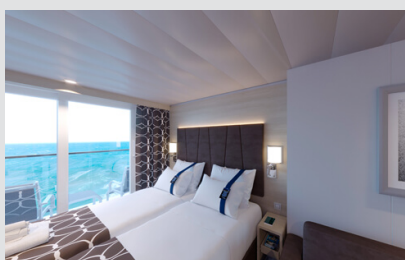

Μπαλκόνι Deluxe Fantastica κατάστρωμα 16 - BR4
Η Καμπίνα με μπαλκόνι Deluxe Fantastica BR4, βρίσκεται στο 16ο κατάστρωμα, έχει χωρητικότητα περίπου 17 τ.μ. και περιλαμβάνει μπαλκόνι περίπου 3τ.μ., δύο μονά κρεβάτια τα οποία κατόπιν αιτήματος μπορούν να μετατραπούν σε ένα διπλό. Επιπλέον περιλαμβάνει ευρύχωρη ντουλάπα, μπάνιο με ντουζιέρα ή μπανιέρα, καθιστικό με καναπέ, στεγνωτήρα μαλλιών, τηλεόραση, τηλέφωνο, Wi-Fi με χρέωση, μίνι μπαρ, χρηματοκιβώτιο και κλιματισμό.