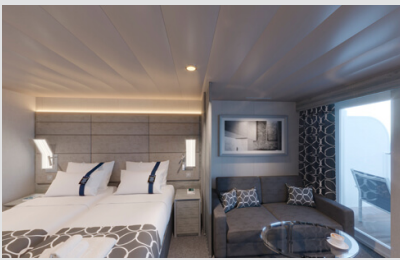

Σουίτα Deluxe MSC Yacht Club κατάστρωμα 15-21 - YC1

Η Σουίτα Deluxe Yacht Club YC1, βρίσκεται στο 15ο - 21ο κατάστρωμα, έχει χωρητικότητα περίπου 15 τ.μ. και περιλαμβάνει μπαλκόνι περίπου 5 τ.μ., δύο μονά κρεβάτια τα οποία κατόπιν αιτήματος μπορούν να μετατραπούν σε ένα διπλό. Επιπλέον περιλαμβάνει ευρύχωρη ντουλάπα, μπάνιο με ντουζιέρα ή μπανιέρα, καθιστικό με καναπέ, στεγνωτήρα μαλλιών, τηλεόραση, τηλέφωνο, Wi-Fi με χρέωση, μίνι μπαρ, χρηματοκιβώτιο και κλιματισμό.