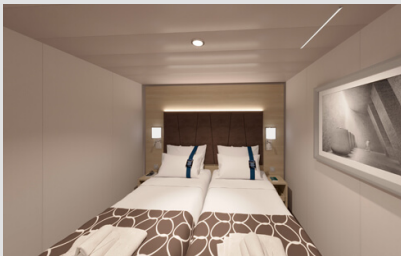

Οι Καμπίνες

Εσωτερική Bella Guaranteed - IB

Η Εσωτερική Καμπίνα Bella Guarantee IB, έχει χωρητικότητα περίπου 10 τ.μ. και περιλαμβάνει δύο μονά κρεβάτια τα οποία κατόπιν αιτήματος μπορούν να μετατραπούν σε ένα διπλό. Επιπλέον περιλαμβάνει αναπαυτική πολυθρόνα, ευρύχωρη ντουλάπα, μπάνιο με ντουζιέρα, στεγνωτήρα μαλλιών, τηλεόραση, τηλέφωνο, Wi-Fi με χρέωση, μίνι μπαρ, χρηματοκιβώτιο και κλιματισμό.