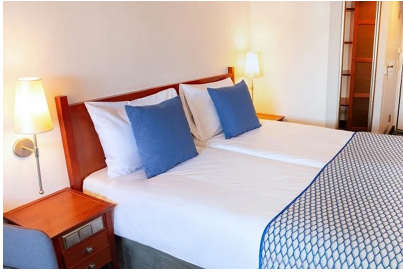

Εξωτερική Cosmos - XD

Οι εξωτερικές καμπίνες Cosmos παρέχουν άνετο χώρο με μαγευτική θέα στη θάλασσα. Με διαστάσεις μεταξύ 14-17 m², μπορούν να φιλοξενήσουν από 2 έως 4 άτομα, συνδυάζοντας χαμηλά κρεβάτια, κρεβάτια-καναπέ και κουκέτες, ανάλογα με την καμπίνα.