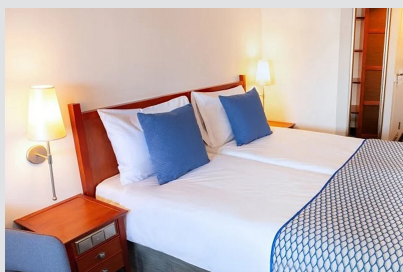

Εξωτερική Cosmos - XC

Οι εξωτερικές καμπίνες Cosmos παρέχουν άνετο χώρο με μαγευτική θέα στη θάλασσα. Με διαστάσεις μεταξύ 14-17 m², μπορούν να φιλοξενήσουν από 2 έως 4 άτομα, συνδυάζοντας χαμηλά κρεβάτια, κρεβάτια-καναπέ και κουκέτες, ανάλογα με την καμπίνα.