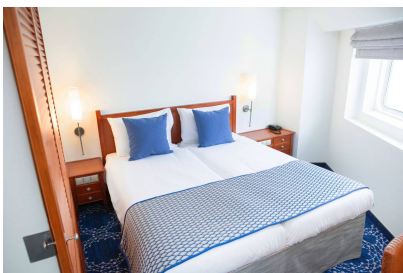

Εσωτερική Cosmos - IC

Οι εσωτερικές καμπίνες Cosmos είναι οι πιο οικονομικές καμπίνες, προσφέροντας απλή άνεση μετά από μια μέρα γεμάτη διασκέδαση. Μπορούν να φιλοξενήσουν έως 4 άτομα, συνδυάζοντας χαμηλά κρεβάτια, κρεβάτια-καναπέ και κουκέτες, ανάλογα με την καμπίνα.

Μπαλκόνι Cosmos - BA

Οι καμπίνες με μπαλκόνι Cosmos προσφέρουν ιδιωτικό μπαλκόνι – ιδανικό για τον πρωινό καφέ ή τα aperitif πριν από το δείπνο – και οτιδήποτε χρειάζεστε για ένα άνετο, ξεκούραστο ταξίδι. Μπορούν να φιλοξενήσουν 2 άτομα, με ένα διπλό κρεβάτι.

Junior Dream Suite - SJA

Junior Dream Suite - SJB

Grand Dream Suite - SG

Οι σουίτες Grand Dream Suite παρέχουν πολυτελή χώρο με καθιστικό, μπάνιο με υδρομασάζ, μπαλκόνι, υπηρεσία καμαρότου και πρόσβαση στους χώρους VIP. Μπορούν να φιλοξενήσουν έως 3 άτομα με ένα διπλό κρεβάτι και ένα τρίτο χαμηλό κρεβάτι.

Grand Horizon Suite - SH

Οι Grand Horizon Suites είναι φωτεινές, ευρύχωρες και φιλοξενούν έως τέσσερις επιβάτες. Πανοραμικά παράθυρα, ιδιωτικό μπαλκόνι. Στο εσωτερικό, υπάρχει ένα διπλό κρεβάτι, διπλός καναπές-κρεβάτι, ξεχωριστό καθιστικό, ιδιωτική ντουζιέρα και μίνι μπαρ. Θα απολαύσετε επίσης υπηρεσία καμαρότου και πρόσβαση στους χώρους VIP.