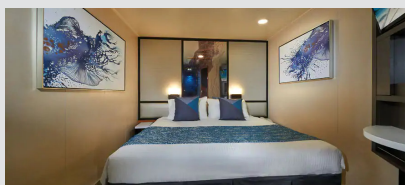

Εσωτερική Καμπίνα - IA

Η Εσωτερική καμπίνα είναι ο πιο προσιτός τρόπος για κρουαζιέρα. Με 12-25τμ υπάρχει χώρος για έως 4 επισκέπτες και περιλαμβάνουν δύο κάτω κρεβάτια που μετατρέπονται σε κρεβάτι queen size και φυσικά, θα έχετε υπηρεσία δωματίου και πολλές άλλες ανέσεις.

Εσωτερική Καμπίνα - IB

Η Εσωτερική καμπίνα είναι ο πιο προσιτός τρόπος για κρουαζιέρα. Με 12-25τμ υπάρχει χώρος για έως 4 επισκέπτες και περιλαμβάνουν δύο κάτω κρεβάτια που μετατρέπονται σε κρεβάτι queen size και φυσικά, θα έχετε υπηρεσία δωματίου και πολλές άλλες ανέσεις.

Εσωτερική Καμπίνα - IF

Η Εσωτερική καμπίνα είναι ο πιο προσιτός τρόπος για κρουαζιέρα. Με 12-25τμ υπάρχει χώρος για έως 4 επισκέπτες και περιλαμβάνουν δύο κάτω κρεβάτια που μετατρέπονται σε κρεβάτι queen size και φυσικά, θα έχετε υπηρεσία δωματίου και πολλές άλλες ανέσεις.

The Haven 2-Bedroom Family Villa with Balcony - H6

Οι Haven 2-Bedroom Family Villas είναι τέλειες εάν θέλετε να φέρετε τα παιδιά. Διαθέτουν ένα υπνοδωμάτιο με κρεβάτι queen size και πολυτελή μπανιέρα και ντους, καθώς και ξεχωριστό παιδικό υπνοδωμάτιο. Τα περισσότερα διαθέτουν καθιστικό και τραπεζαρία, καθώς και ιδιωτικό μπαλκόνι. Είναι περίπου 53τμ με 7τμ μπαλκόνι και μπορεί να φιλοξενήσει έως 6 άτομα. Θα έχετε επίσης πρόσβαση στην ιδιωτική αυλή. Περιλαμβάνει 24ωρη υπηρεσία μπάτλερ και θυρωρείου.