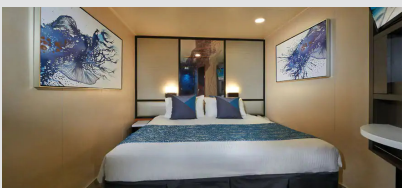

Εσωτερική Καμπίνα - IA

Η Εσωτερική καμπίνα είναι ο πιο προσιτός τρόπος για κρουαζιέρα. Με 12-25τμ υπάρχει χώρος για έως 4 επισκέπτες και περιλαμβάνουν δύο κάτω κρεβάτια που μετατρέπονται σε κρεβάτι queen size και φυσικά, θα έχετε υπηρεσία δωματίου και πολλές άλλες ανέσεις.

Εσωτερική Καμπίνα - IB

Η Εσωτερική καμπίνα είναι ο πιο προσιτός τρόπος για κρουαζιέρα. Με 12-25τμ υπάρχει χώρος για έως 4 επισκέπτες και περιλαμβάνουν δύο κάτω κρεβάτια που μετατρέπονται σε κρεβάτι queen size και φυσικά, θα έχετε υπηρεσία δωματίου και πολλές άλλες ανέσεις.

The Haven 2-Bedroom Family Villa with Balcony - H6

Οι Haven 2-Bedroom Family Villas είναι τέλειες εάν θέλετε να φέρετε τα παιδιά. Διαθέτουν ένα υπνοδωμάτιο με κρεβάτι queen size και πολυτελή μπανιέρα και ντους, καθώς και ξεχωριστό παιδικό υπνοδωμάτιο. Τα περισσότερα διαθέτουν καθιστικό και τραπεζαρία, καθώς και ιδιωτικό μπαλκόνι. Είναι περίπου 53τμ με 7τμ μπαλκόνι και μπορεί να φιλοξενήσει έως 6 άτομα. Θα έχετε επίσης πρόσβαση στην ιδιωτική αυλή. Περιλαμβάνει 24ωρη υπηρεσία μπάτλερ και θυρωρείου.