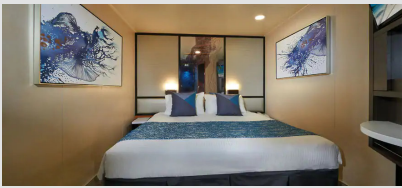

Norwegian Pearl

Τεχνικά Χαρακτηριστικά

Αρ. Επιβατών - 2394	Σύνολο καμπίνων – 1197
Αρ. Πληρώματος - 1072	Ναυπήγηση - 2006
Ολική χωρητικότητα - 93,530τ.	Πλάτος - 38m
Ταχύτητα - 25κ.	Ανακαίνιση - 2017
Μήκος Πλοίου - 294μ.	

Οι Καμπίνες

Εσωτερική Καμπίνα Sail Away - IX

Μια εσωτερική καμπίνα Sail Away εγγυάται μια εσωτερική καμπίνα ή καλύτερη! Η καμπίνα σας μπορεί να βρίσκεται σε οποιοδήποτε κατάστρωμα και να εκχωρείται έως και μία ημέρα πριν από την επιβίβαση σας.