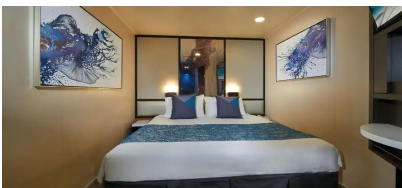

Εσωτερική Καμπίνα - IA

Η Εσωτερική καμπίνα είναι ο πιο προσιτός τρόπος για κρουαζιέρα. Με 12-25τμ υπάρχει χώρος για έως 4 επισκέπτες και περιλαμβάνουν δύο κάτω κρεβάτια που μετατρέπονται σε κρεβάτι queen size και φυσικά, θα έχετε υπηρεσία δωματίου και πολλές άλλες ανέσεις.

Εσωτερική Καμπίνα - IB

Η Εσωτερική καμπίνα είναι ο πιο προσιτός τρόπος για κρουαζιέρα. Με 12-25τμ υπάρχει χώρος για έως 4 επισκέπτες και περιλαμβάνουν δύο κάτω κρεβάτια που μετατρέπονται σε κρεβάτι queen size και φυσικά, θα έχετε υπηρεσία δωματίου και πολλές άλλες ανέσεις.

The Haven 2-Bedroom Family Villa with Balcony - H6

Οι Haven 2-Bedroom Family Villas είναι τέλειες εάν θέλετε να φέρετε τα παιδιά. Διαθέτουν ένα υπνοδωμάτιο με κρεβάτι queen size και πολυτελή μπανιέρα και ντους, καθώς και ξεχωριστό παιδικό υπνοδωμάτιο. Τα περισσότερα διαθέτουν καθιστικό και τραπεζαρία, καθώς και ιδιωτικό μπαλκόνι. Είναι περίπου 53τμ με 7τμ μπαλκόνι και μπορεί να φιλοξενήσει έως 6 άτομα. Θα έχετε επίσης πρόσβαση στην ιδιωτική αυλή. Περιλαμβάνει 24ωρη υπηρεσία μπάτλερ και θυρωρείου.