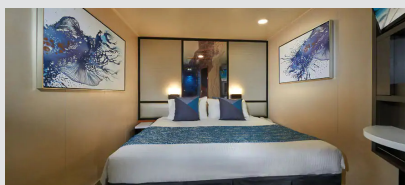

Εσωτερική Καμπίνα - IA

Η Εσωτερική καμπίνα είναι ο πιο προσιτός τρόπος για κρουαζιέρα. Με 12-25τμ υπάρχει χώρος για έως 4 επισκέπτες και περιλαμβάνουν δύο κάτω κρεβάτια που μετατρέπονται σε κρεβάτι queen size και φυσικά, θα έχετε υπηρεσία δωματίου και πολλές άλλες ανέσεις.

Εσωτερική Καμπίνα - IB

Η Εσωτερική καμπίνα είναι ο πιο προσιτός τρόπος για κρουαζιέρα. Με 12-25τμ υπάρχει χώρος για έως 4 επισκέπτες και περιλαμβάνουν δύο κάτω κρεβάτια που μετατρέπονται σε κρεβάτι queen size και φυσικά, θα έχετε υπηρεσία δωματίου και πολλές άλλες ανέσεις.

Εσωτερική Καμπίνα - IF

Η Εσωτερική καμπίνα είναι ο πιο προσιτός τρόπος για κρουαζιέρα. Με 12-25τμ υπάρχει χώρος για έως 4 επισκέπτες και περιλαμβάνουν δύο κάτω κρεβάτια που μετατρέπονται σε κρεβάτι queen size και φυσικά, θα έχετε υπηρεσία δωματίου και πολλές άλλες ανέσεις.