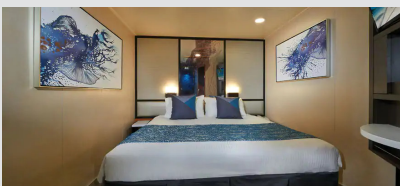

Εσωτερική Καμπίνα - IA

Η Εσωτερική καμπίνα είναι ο πιο προσιτός τρόπος για κρουαζιέρα. Με 12-25τμ υπάρχει χώρος για έως 4 επισκέπτες και περιλαμβάνουν δύο κάτω κρεβάτια που μετατρέπονται σε κρεβάτι queen size και φυσικά, θα έχετε υπηρεσία δωματίου και πολλές άλλες ανέσεις.

Εσωτερική Καμπίνα - IB

Η Εσωτερική καμπίνα είναι ο πιο προσιτός τρόπος για κρουαζιέρα. Με 12-25τμ υπάρχει χώρος για έως 4 επισκέπτες και περιλαμβάνουν δύο κάτω κρεβάτια που μετατρέπονται σε κρεβάτι queen size και φυσικά, θα έχετε υπηρεσία δωματίου και πολλές άλλες ανέσεις.