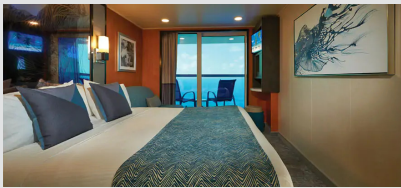

### Καμπίνα με Μπαλκόνι - BA

Οι καμπίνες με μπαλκόνι είναι περίπου 18-26τμ με 3-5τμ μπαλκόνι και διαθέτουν δύο κάτω κρεβάτια που μετατρέπονται σε κρεβάτι queen size, με επιπλέον κρεβάτια για να φιλοξενήσουν έναν ή δύο επιπλέον επισκέπτες. Περιλαμβάνει επίσης καθιστικό και γυάλινες πόρτες από το δάπεδο μέχρι την οροφή που ανοίγουν σε ιδιωτικό μπαλκόνι. Επιπλέον, ορισμένες μπορούν να συνδεθούν με άλλες καμπίνες, μια εξαιρετική επιλογή όταν ταξιδεύετε με οικογένεια ή φίλους.