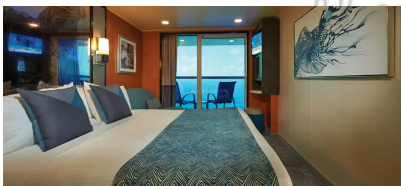

### Καμπίνα με Μπαλκόνι - BA

Οι καμπίνες με μπαλκόνι είναι περίπου 18-26τμ με 3-5τμ μπαλκόνι και διαθέτουν δύο κάτω κρεβάτια που μετατρέπονται σε κρεβάτι queen size, με επιπλέον κρεβάτια για να φιλοξενήσουν έναν ή δύο επιπλέον επισκέπτες. Περιλαμβάνει επίσης καθιστικό και γυάλινες πόρτες από το δάπεδο μέχρι την οροφή που ανοίγουν σε ιδιωτικό μπαλκόνι. Επιπλέον, ορισμένες μπορούν να συνδεθούν με άλλες καμπίνες, μια εξαιρετική επιλογή όταν ταξιδεύετε με οικογένεια ή φίλους.