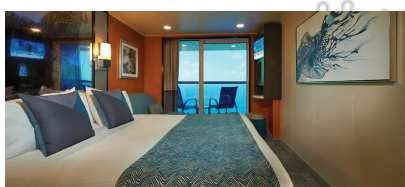

Εξωτερική Καμπίνα Family - Ο4

Σε μια Εξωτερική Καμπίνα Family, περίπου 14τμ, μπορείτε φιλοξενήσετε άνετα έως και 4 επισκέπτες, καθιστώντας τες ιδανικές για οικογένειες. Θα απολαύσετε μια καταπληκτική θέα από το μεγάλο παράθυρο εικόνας. Δύο χαμηλότερα κρεβάτια μετατρέπονται σε κρεβάτι queen size και υπάρχει επιπλέον κρεβάτι για να φιλοξενήσουν δύο ακόμη. Φυσικά, θα έχετε υπηρεσία δωματίου και πολλές άλλες ανέσεις. Μερικές μπορούν επίσης να συνδεθούν, μια εξαιρετική επιλογή όταν ταξιδεύετε με την οικογένεια ή τους φίλους σας.

Καμπίνα με Μπαλκόνι - BA

Οι καμπίνες με μπαλκόνι είναι περίπου 18-26τμ με 3-5τμ μπαλκόνι και διαθέτουν δύο κάτω κρεβάτια που μετατρέπονται σε κρεβάτι queen size, με επιπλέον κρεβάτια για να φιλοξενήσουν έναν ή δύο επιπλέον επισκέπτες. Περιλαμβάνει επίσης καθιστικό και γυάλινες πόρτες από το δάπεδο μέχρι την οροφή που ανοίγουν σε ιδιωτικό μπαλκόνι. Επιπλέον, ορισμένες μπορούν να συνδεθούν με άλλες καμπίνες, μια εξαιρετική επιλογή όταν ταξιδεύετε με οικογένεια ή φίλους.