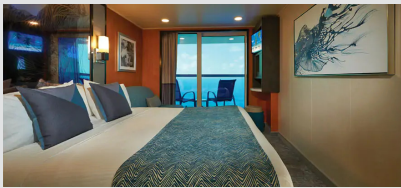

Καμπίνα με Μπαλκόνι - BA

Οι καμπίνες με μπαλκόνι είναι περίπου 18-26τμ με 3-5τμ μπαλκόνι και διαθέτουν δύο κάτω κρεβάτια που μετατρέπονται σε κρεβάτι queen size, με επιπλέον κρεβάτια για να φιλοξενήσουν έναν ή δύο επιπλέον επισκέπτες. Περιλαμβάνει επίσης καθιστικό και γυάλινες πόρτες από το δάπεδο μέχρι την οροφή που ανοίγουν σε ιδιωτικό μπαλκόνι. Επιπλέον, ορισμένες μπορούν να συνδεθούν με άλλες καμπίνες, μια εξαιρετική επιλογή όταν ταξιδεύετε με οικογένεια ή φίλους.