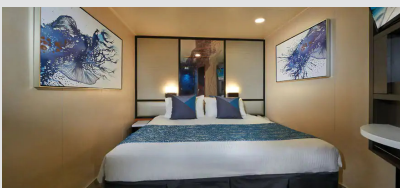

Εσωτερική Καμπίνα - IA

Η Εσωτερική καμπίνα είναι ο πιο προσιτός τρόπος για κρουαζιέρα. Με 12-25τμ υπάρχει χώρος για έως 4 επισκέπτες και περιλαμβάνουν δύο κάτω κρεβάτια που μετατρέπονται σε κρεβάτι queen size και φυσικά, θα έχετε υπηρεσία δωματίου και πολλές άλλες ανέσεις.

Εσωτερική Καμπίνα - IB

Η Εσωτερική καμπίνα είναι ο πιο προσιτός τρόπος για κρουαζιέρα. Με 12-25τμ υπάρχει χώρος για έως 4 επισκέπτες και περιλαμβάνουν δύο κάτω κρεβάτια που μετατρέπονται σε κρεβάτι queen size και φυσικά, θα έχετε υπηρεσία δωματίου και πολλές άλλες ανέσεις.

The Haven 2-Bedroom Family Villa with Balcony - H6

Οι Haven 2-Bedroom Family Villas είναι τέλειες εάν θέλετε να φέρετε τα παιδιά. Διαθέτουν ένα υπνοδωμάτιο με κρεβάτι queen size και πολυτελή μπανιέρα και ντους, καθώς και ξεχωριστό παιδικό υπνοδωμάτιο. Τα περισσότερα διαθέτουν καθιστικό και τραπεζαρία, καθώς και ιδιωτικό μπαλκόνι. Είναι περίπου 53τμ με 7τμ μπαλκόνι και μπορεί να φιλοξενήσει έως 6 άτομα. Θα έχετε επίσης πρόσβαση στην ιδιωτική αυλή. Περιλαμβάνει 24ωρη υπηρεσία μπάτλερ και θυρωρείου.