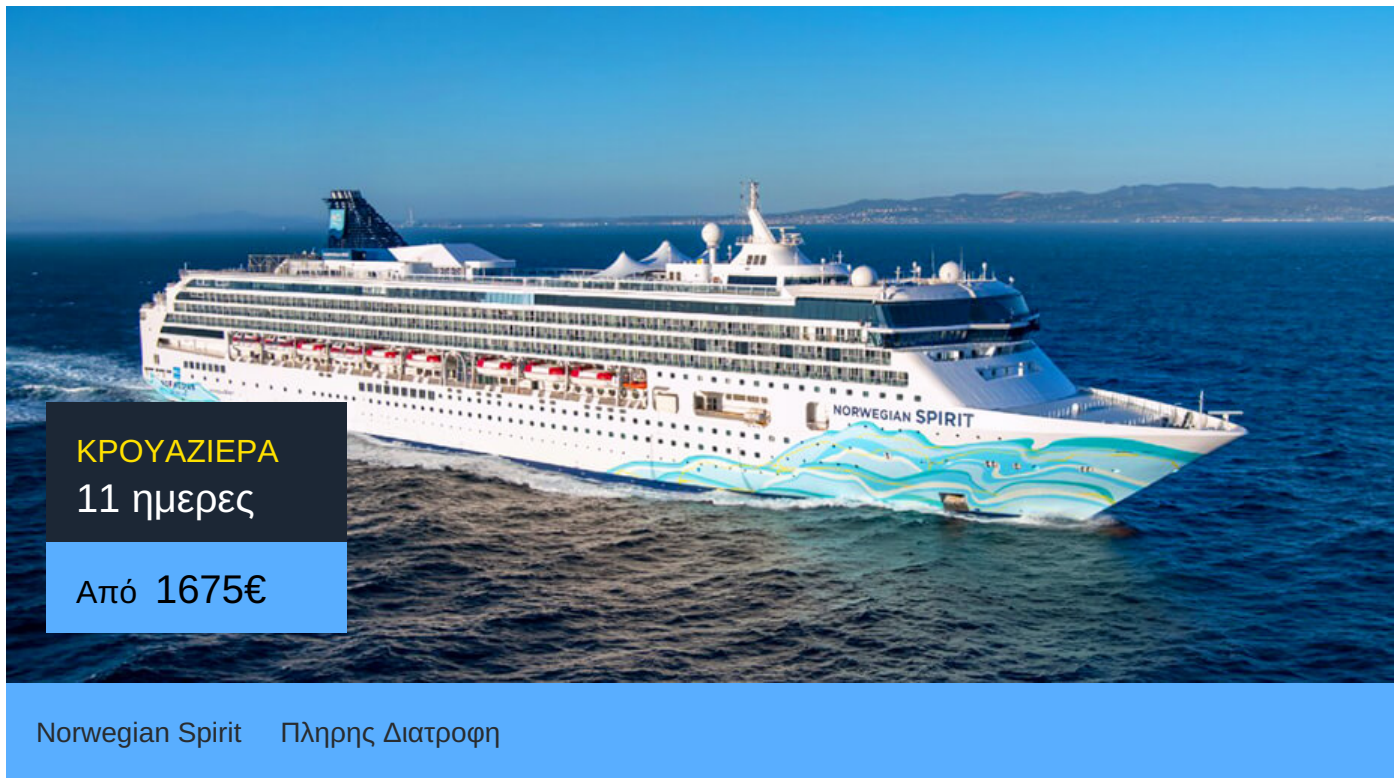

11ήμερη Κρουαζιέρα Λαουτόκα, Ντεναράου, Σαβουσαβού, Ντραβούνι, Πόρτ Βίλα, Μίστερι Άιλαντ, Μπρίσμπειν, Σίδνεϊ

ΠΛΗΡΟΦΟΡΙΕΣ

ΗΜΕΡΑ	ΠΡΟΟΡΙΣΜΟΣ	ΑΦΙΞΗ	ΑΝΑΧΩΡΗΣΗ
Ημέρα 1	Λαουτόκα	-	20:00
Ημέρα 2	Ντεναράου	07:00	17:00
Ημέρα 3	Σαβουσαβού	09:00	19:00
Ημέρα 4	Ντραβούνι	07:00	17:00
Ημέρα 5	Εν πλω	-	-
Ημέρα 6	Πόρτ Βίλα	07:00	16:00
Ημέρα 7	Μίστερι Άιλαντ	07:00	16:00
Ημέρα 8	Εν πλω	-	-
Ημέρα 9	Εν πλω	-	-
Ημέρα 10	Μπρίσμπειν	07:00	17:00
Ημέρα 11	Εν πλω	-	-
Ημέρα 12	Σίδνεϊ	07:00	-

Norwegian Spirit

Το κρουαζιερόπλοιο Norwegian Spirit υπόσχεται κρουαζιέρες με στυλ! Το μεγάλο κρουαζιερόπλοιο είναι προσαρμοσμένο στις ανάγκες σου.

Η κρουαζιερόπλοιο Norwegian Freestyle φιλοσοφία σου επιτρέπει να φας οτιδήποτε θες ό,τι ώρα θες. Οι 17 γευστικές επιλογές του περιλαμβάνουν από ιταλικές συνταγές μέχρι αυθεντικά αμερικάνικα burger. Μπορείς χαλαρώσεις στο Roman Spa & Fitness ή να απολαύσεις κωμικούς στο Hot White Party ή να χορέψεις στο Stardust Theatre. Ακόμα, μπορείς να βουτήξεις στην πισίνα Tivoli ή να διασκεδάσεις με τα παιδιά σου στο Buccaner's Wet And Wild.