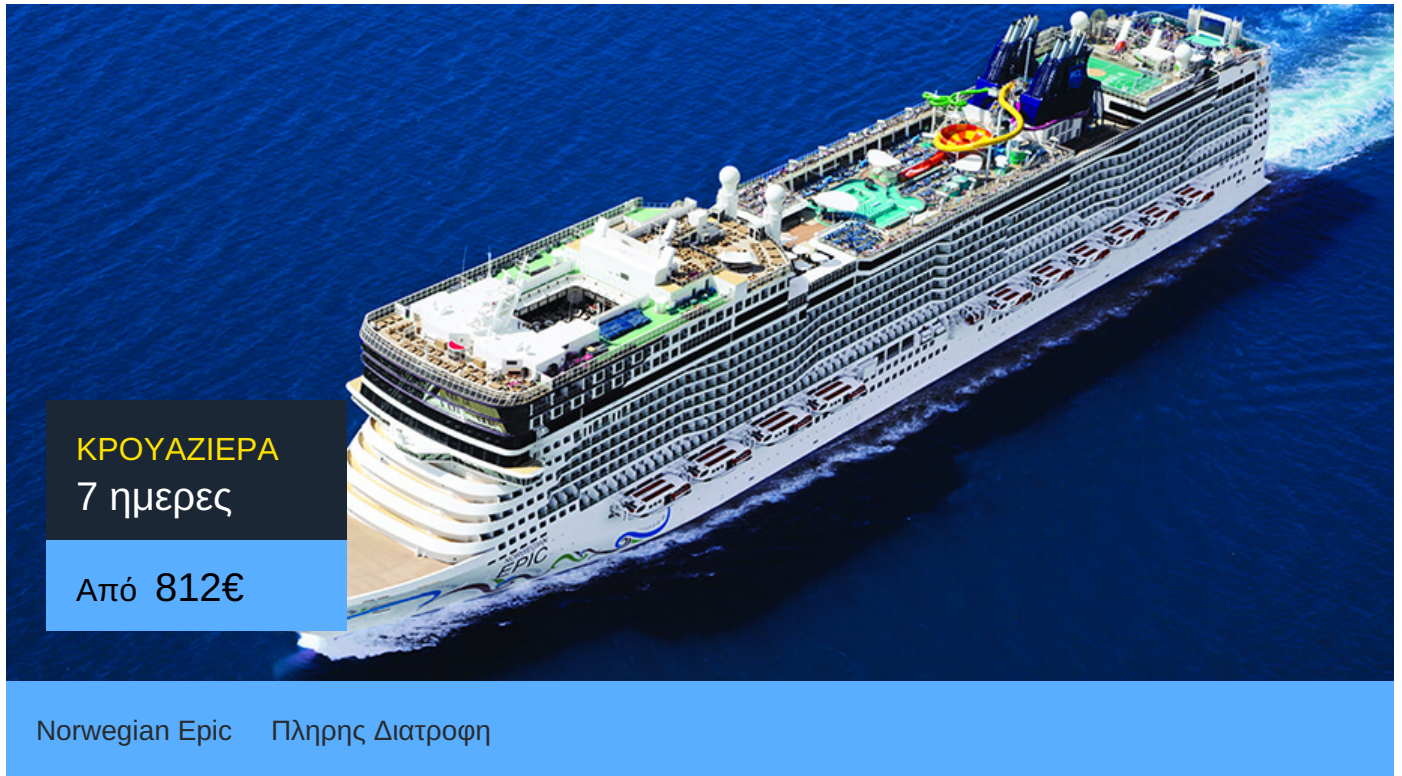

7ήμερη Κρουαζιέρα Πορτ Κανάβεραλ, Πουέρτο Πλάτα - Δομινικανή Δημοκρατία, Σεντ Τόμας, Τορτόλα, Γκρέιτ Στίρουπ Κέι

ΠΛΗΡΟΦΟΡΙΕΣ

ΗΜΕΡΑ	ΠΡΟΟΡΙΣΜΟΣ	ΑΦΙΞΗ	ΑΝΑΧΩΡΗΣΗ
Ημέρα 1	Πορτ Κανάβεραλ	-	16:00
Ημέρα 2	Εν πλω	-	-
Ημέρα 3	Πουέρτο Πλάτα - Δομινικανή Δημοκρατία	09:00	16:00
Ημέρα 4	Σεντ Τόμας	12:00	20:00
Ημέρα 5	Τορτόλα	06:45	14:00
Ημέρα 6	Εν πλω	-	-
Ημέρα 7	Γκρέιτ Στίρουπ Κέι	10:00	18:00
Ημέρα 8	Πορτ Κανάβεραλ	07:00	-

# Norwegian Epic

Το κρουαζιερόπλοιο Norwegian Epic είναι σίγουρα ένα κρουαζιερόπλοιο επικών διαστάσεων! Γι' αυτό και βραβεύτηκε ως Best Cruise Entertainment.

Πράγματι οι θεατρικές παραστάσεις στις κρουαζιέρες του κρουαζιερόπλοιου Norwegian Epic είναι αριστουργηματικές. Θα έχεις την ευκαιρία να απολαύσεις εν πλω σημαντικές παραστάσεις του Broadway. Ακόμα, χάρη στο καινοτόμο Norwegian Freestyle μπορείς να επιλέξεις ανάμεσα σε 20 διαφορετικά είδη φαγητού και να φας ό,τι ώρα θες, χωρίς περιορισμούς! Ακόμα, στο κρουαζιερόπλοιο Norwegian Epic έχεις την ευκαιρία να επιλέξεις ανάμεσα σε 20 διαφορετικά είδη διασκέδασης, όπως να πας στο Svedka Ice Bar.