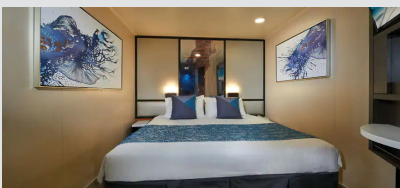

Εσωτερική Καμπίνα - IB

Η Εσωτερική καμπίνα είναι ο πιο προσιτός τρόπος για κρουαζιέρα. Με 12-25τμ υπάρχει χώρος για έως 4 επισκέπτες και περιλαμβάνουν δύο κάτω κρεβάτια που μετατρέπονται σε κρεβάτι queen size και φυσικά, θα έχετε υπηρεσία δωματίου και πολλές άλλες ανέσεις.