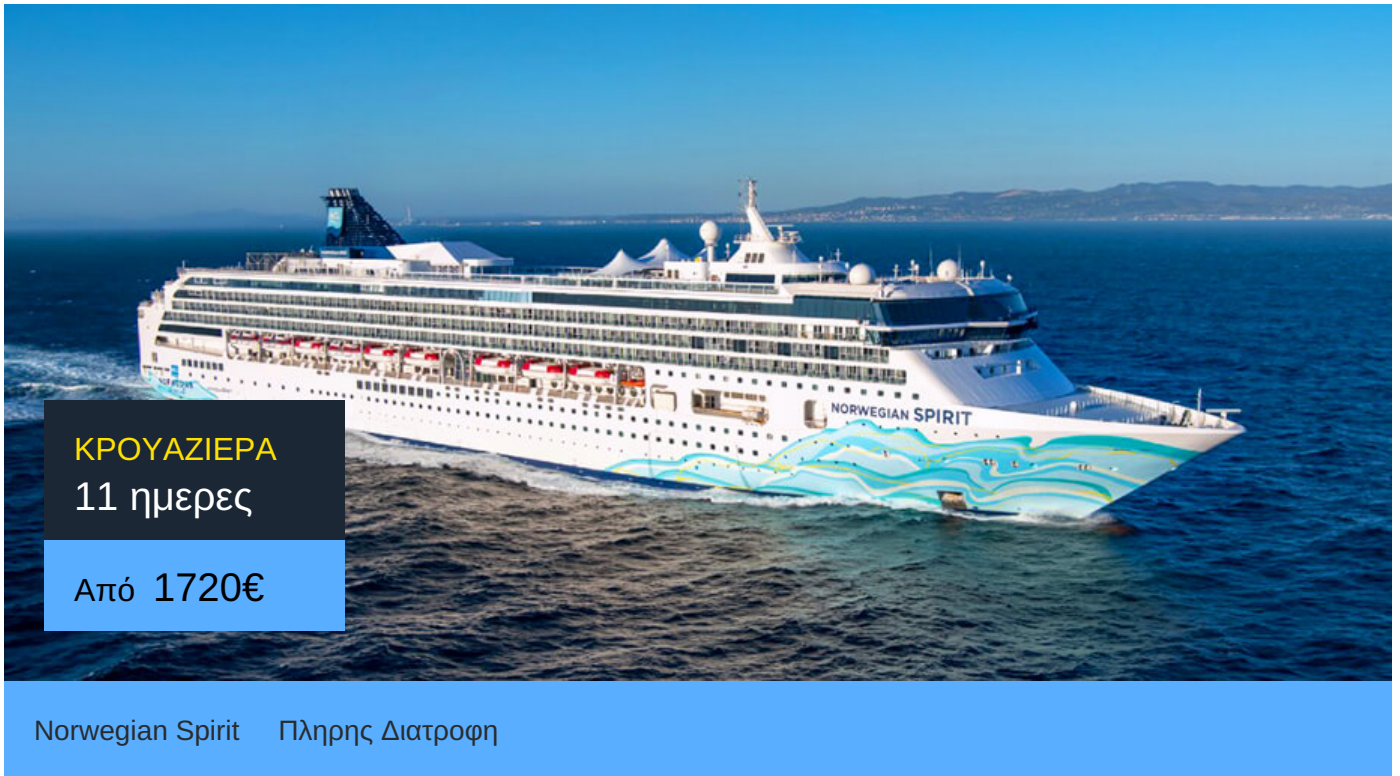

11ήμερη Κρουαζιέρα Χονολουλού, Καχουλούι, Χίλο, Μπόρα Μπόρα, Ράιατεα, Μορέα, Παπίτι

ΠΛΗΡΟΦΟΡΙΕΣ

ΗΜΕΡΑ	ΠΡΟΟΡΙΣΜΟΣ	ΑΦΙΞΗ	ΑΝΑΧΩΡΗΣΗ
Ημέρα 1	Χονολουλού	-	19:00
Ημέρα 2	Χονολουλού	00:00	17:00
Ημέρα 3	Καχουλούι	07:00	17:00
Ημέρα 4	Χίλο	07:00	15:00
Ημέρα 5	Εν πλω	-	-
Ημέρα 6	Εν πλω	-	-
Ημέρα 7	Εν πλω	-	-
Ημέρα 8	Εν πλω	-	-
Ημέρα 9	Μπόρα Μπόρα	10:00	20:00
Ημέρα 10	Ράιατεα	07:00	17:00
Ημέρα 11	Μορέα	07:00	17:00
Ημέρα 12	Παπί	03:00	-