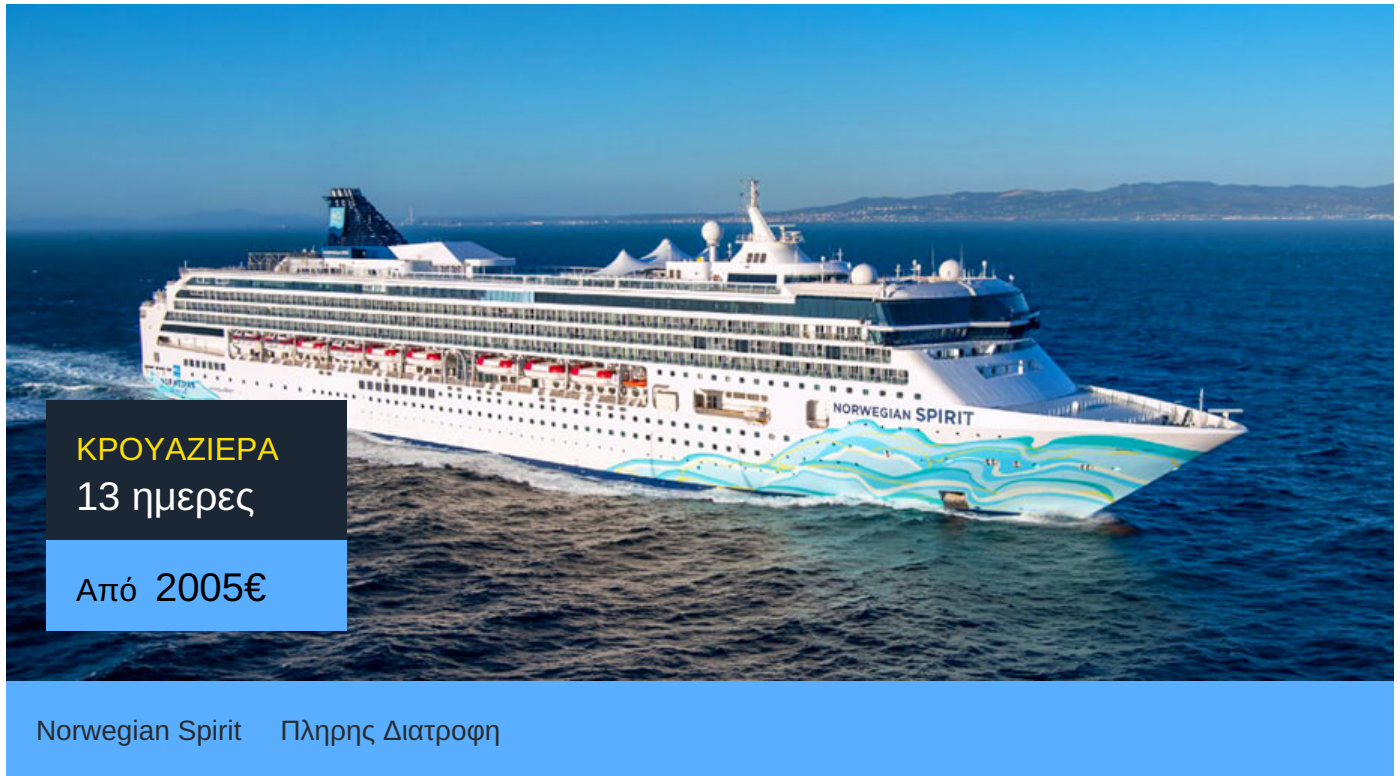

13ήμερη Κρουαζιέρα Παπίτ, Μορέα, Μπόρα Μπόρα, Ράιατεα, Κόνα, Χίλο, Καχουλούι, Καουάι, Χονολουλού

ΠΛΗΡΟΦΟΡΙΕΣ

ΗΜΕΡΑ	ΠΡΟΟΡΙΣΜΟΣ	ΑΦΙΞΗ	ΑΝΑΧΩΡΗΣΗ
Ημέρα 1	Παπίτ	-	22:00
Ημέρα 2	Μορέα	07:00	20:00
Ημέρα 3	Μπόρα Μπόρα	07:00	20:00
Ημέρα 4	Ράιατεα	07:00	20:00
Ημέρα 5	Εν πλω	-	-
Ημέρα 6	Εν πλω	-	-
Ημέρα 7	Εν πλω	-	-
Ημέρα 8	Εν πλω	-	-
Ημέρα 9	Εν πλω	-	-
Ημέρα 10	Κόνα	07:00	17:00
Ημέρα 11	Χίλο	07:00	17:00
Ημέρα 12	Καχουλούι	07:00	17:00
Ημέρα 13	Καουάι	07:00	17:00
Ημέρα 14	Χονολουλού	07:00	-