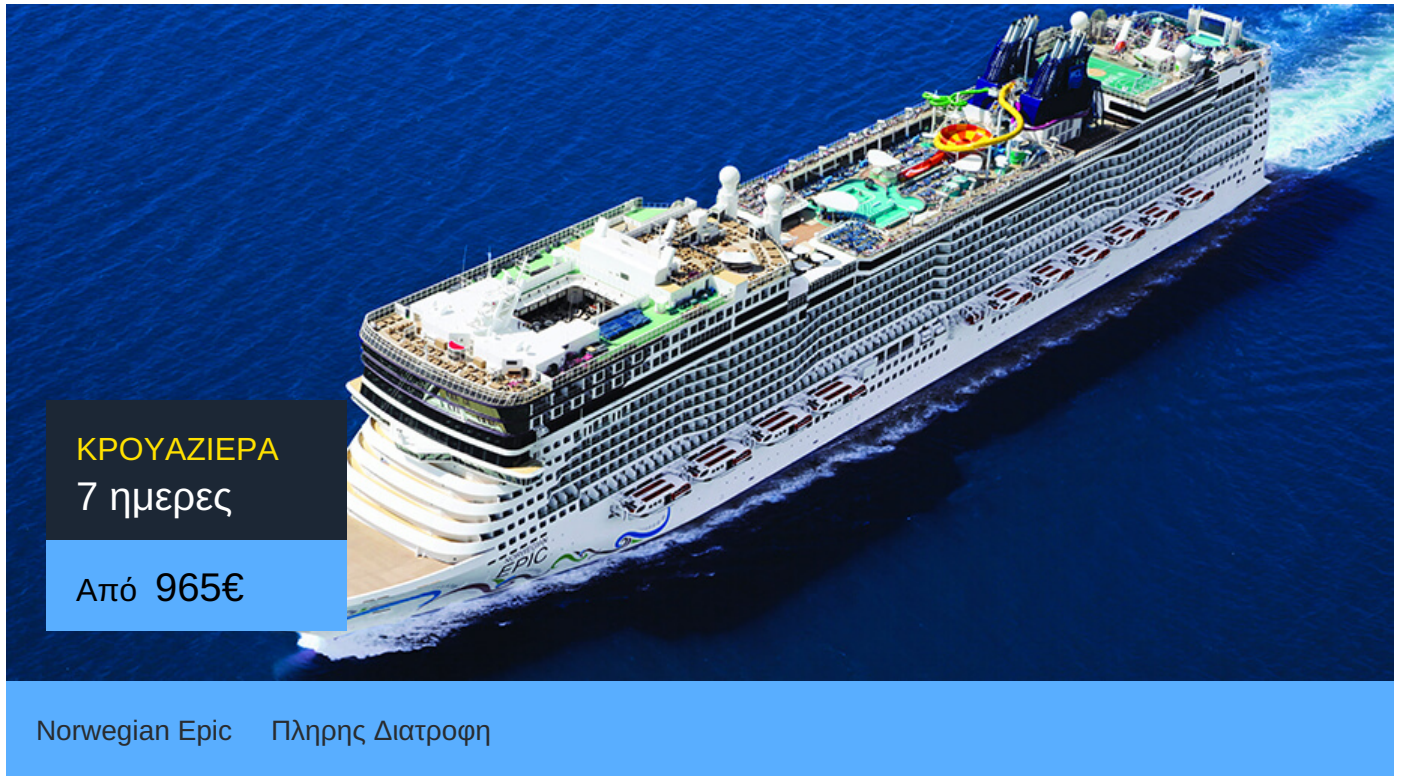

7ήμερη Κρουαζιέρα Τσιβιταβέκια / Ρώμη, Σαλέρνο, Κατάνια (Σικελία),
Λιβόρνο, Βιλφράνς, Μασσαλία, Βαρκελώνη

ΠΛΗΡΟΦΟΡΙΕΣ

ΗΜΕΡΑ	ΠΡΟΟΡΙΣΜΟΣ	ΑΦΙΞΗ	ΑΝΑΧΩΡΗΣΗ
Ημέρα 1	Τσιβιταβέκια / Ρώμη	-	17:00
Ημέρα 2	Σαλέρνο	07:00	18:00
Ημέρα 3	Κατάνια (Σικελία)	08:00	19:00
Ημέρα 4	Εν πλω	-	-
Ημέρα 5	Λιβόρνο	07:00	22:00
Ημέρα 6	Βιλφράνς	07:00	18:00
Ημέρα 7	Μασσαλία	07:00	17:00
Ημέρα 8	Βαρκελώνη	07:00	-

- Κατανάλωση ποτών / αναψυκτικών
- Προαιρετικές εκδρομές
- Φιλοδώρηματα
- Ό,τι δεν αναφέρεται ρητά στα περιλαμβανόμενα

Norwegian Epic

Το κρουαζιερόπλοιο Norwegian Epic είναι σίγουρα ένα κρουαζιερόπλοιο επικών διαστάσεων! Γι' αυτό και βραβεύτηκε ως Best Cruise Entertainment.

Πράγματι οι θεατρικές παραστάσεις στις κρουαζιέρες του κρουαζιερόπλοιου Norwegian Epic είναι αριστουργηματικές. Θα έχεις την ευκαιρία να απολαύσεις εν πλω σημαντικές παραστάσεις του Broadway. Ακόμα, χάρη στο καινοτόμο Norwegian Freestyle μπορείς να επιλέξεις ανάμεσα σε 20 διαφορετικά είδη φαγητού και να φας ό,τι ώρα θες, χωρίς περιορισμούς! Ακόμα, στο κρουαζιερόπλοιο Norwegian Epic έχεις την ευκαιρία να επιλέξεις ανάμεσα σε 20 διαφορετικά είδη διασκέδασης, όπως να πας στο Svedka Ice Bar.