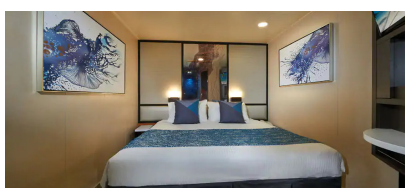

Εσωτερική Καμπίνα - IA

Η Εσωτερική καμπίνα είναι ο πιο προσιτός τρόπος για κρουαζιέρα. Με 12-25τμ υπάρχει χώρος για έως 4 επισκέπτες και περιλαμβάνουν δύο κάτω κρεβάτια που μετατρέπονται σε κρεβάτι queen size και φυσικά, θα έχετε υπηρεσία δωματίου και πολλές άλλες ανέσεις.