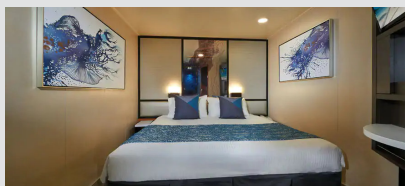

### Εσωτερική Καμπίνα - IA

Η Εσωτερική καμπίνα είναι ο πιο προσιτός τρόπος για κρουαζιέρα. Με 12-25τμ υπάρχει χώρος για έως 4 επισκέπτες και περιλαμβάνουν δύο κάτω κρεβάτια που μετατρέπονται σε κρεβάτι queen size και φυσικά, θα έχετε υπηρεσία δωματίου και πολλές άλλες ανέσεις.