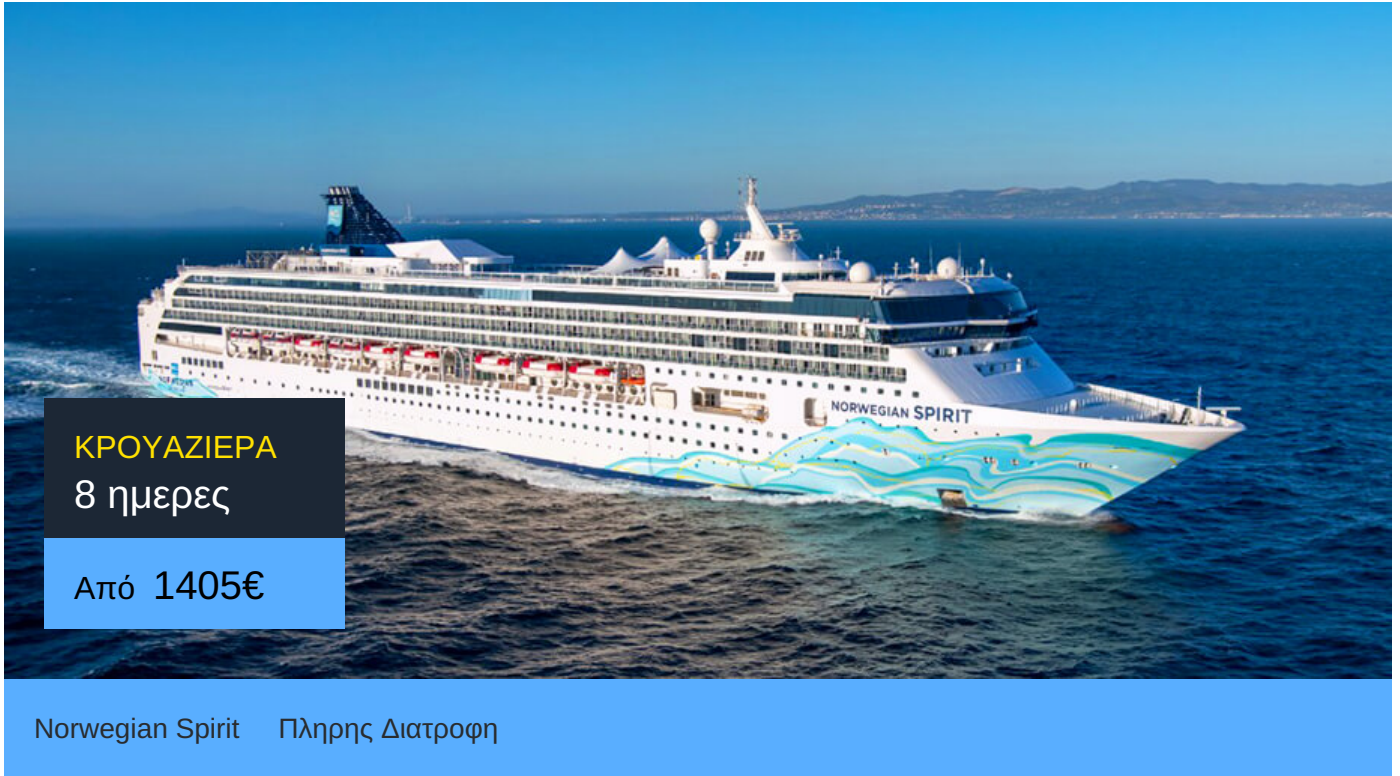

8ήμερη Κρουαζιέρα Παπίτ, Μορέα, Ραροτόνγκα, Μπόρα Μπόρα, Ράιατεα

ΠΛΗΡΟΦΟΡΙΕΣ

ΗΜΕΡΑ	ΠΡΟΟΡΙΣΜΟΣ	ΑΦΙΞΗ	ΑΝΑΧΩΡΗΣΗ
Ημέρα 1	Παπίτ	-	22:00
Ημέρα 2	Μορέα	07:00	17:00
Ημέρα 3	Εν πλω	-	-
Ημέρα 4	Ραροτόνγκα	07:00	17:00
Ημέρα 5	Εν πλω	-	-
Ημέρα 6	Μπόρα Μπόρα	07:00	-
Ημέρα 7	Μπόρα Μπόρα	-	20:00
Ημέρα 8	Ράιατεα	07:00	17:00
Ημέρα 9	Παπίτ	03:00	-

Pamokrouaziera.gr

Η κρουαζιέρα στα καλύτερα της!

Norwegian Spirit

Το κρουαζιερόπλοιο Norwegian Spirit υπόσχεται κρουαζιέρες με στυλ! Το μεγάλο κρουαζιερόπλοιο είναι προσαρμοσμένο στις ανάγκες σου.

Η κρουαζιερόπλοιο Norwegian Freestyle φιλοσοφία σου επιτρέπει να φας οτιδήποτε θες ό,τι ώρα θες. Οι 17 γευστικές επιλογές του περιλαμβάνουν από ιταλικές συνταγές μέχρι αυθεντικά αμερικάνικα burger. Μπορείς χαλαρώσεις στο Roman Spa & Fitness ή να απολαύσεις κωμικούς στο Hot White Party ή να χορέψεις στο Stardust Theatre. Ακόμα, μπορείς να βουτήξεις στην πισίνα Tivoli ή να διασκεδάσεις με τα παιδιά σου στο Buccaner's Wet And Wild.