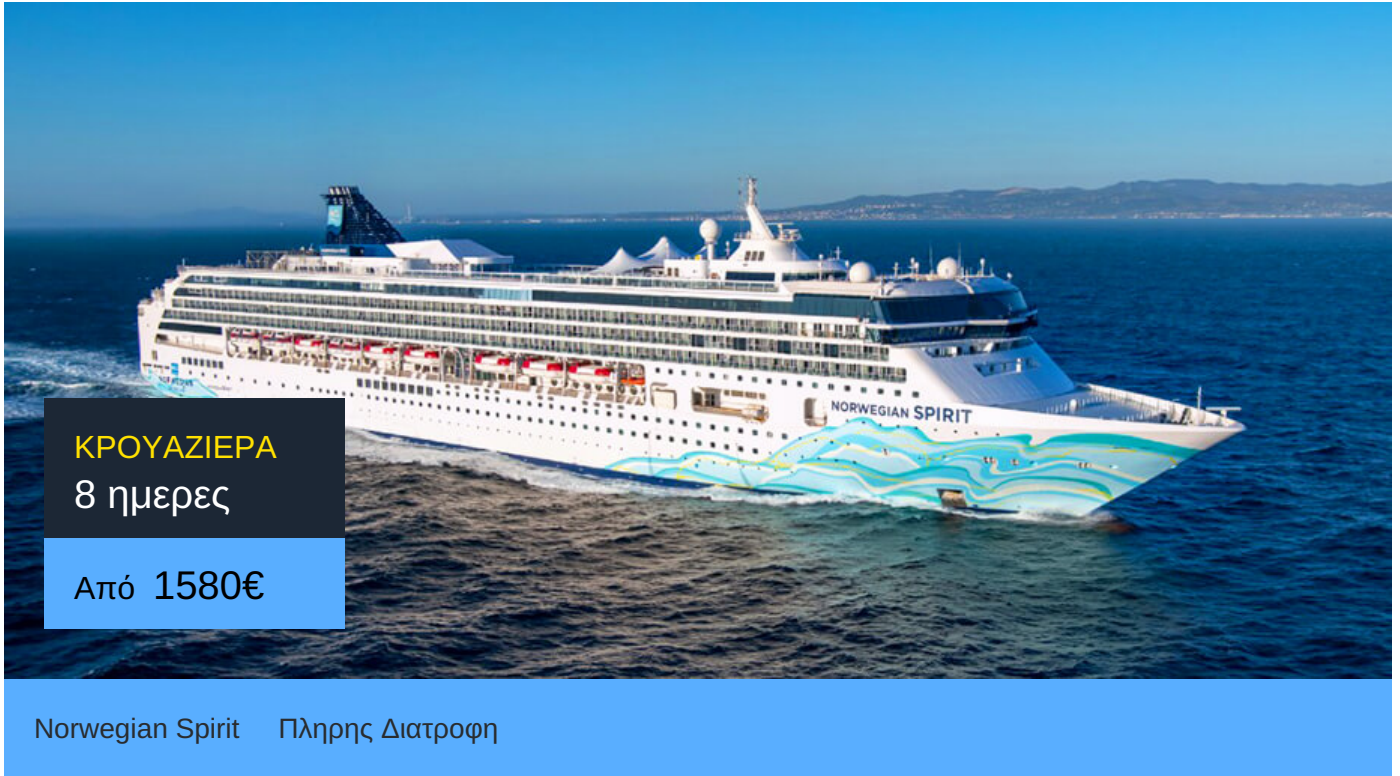

8ήμερη Κρουαζιέρα Παπίτ, Μορέα, Ραροτόνγκα, Μπόρα Μπόρα, Ράιατεα

ΠΛΗΡΟΦΟΡΙΕΣ

ΗΜΕΡΑ	ΠΡΟΟΡΙΣΜΟΣ	ΑΦΙΞΗ	ΑΝΑΧΩΡΗΣΗ
Ημέρα 1	Παπίτ	-	22:00
Ημέρα 2	Μορέα	07:00	17:00
Ημέρα 3	Εν πλω	-	-
Ημέρα 4	Ραροτόνγκα	07:00	17:00
Ημέρα 5	Εν πλω	-	-
Ημέρα 6	Μπόρα Μπόρα	07:00	-
Ημέρα 7	Μπόρα Μπόρα	-	20:00
Ημέρα 8	Ράιατεα	07:00	17:00
Ημέρα 9	Παπίτ	03:00	-

**Pamokrouaziera.gr**  
 Η κρουαζιέρα στα καλύτερα της!