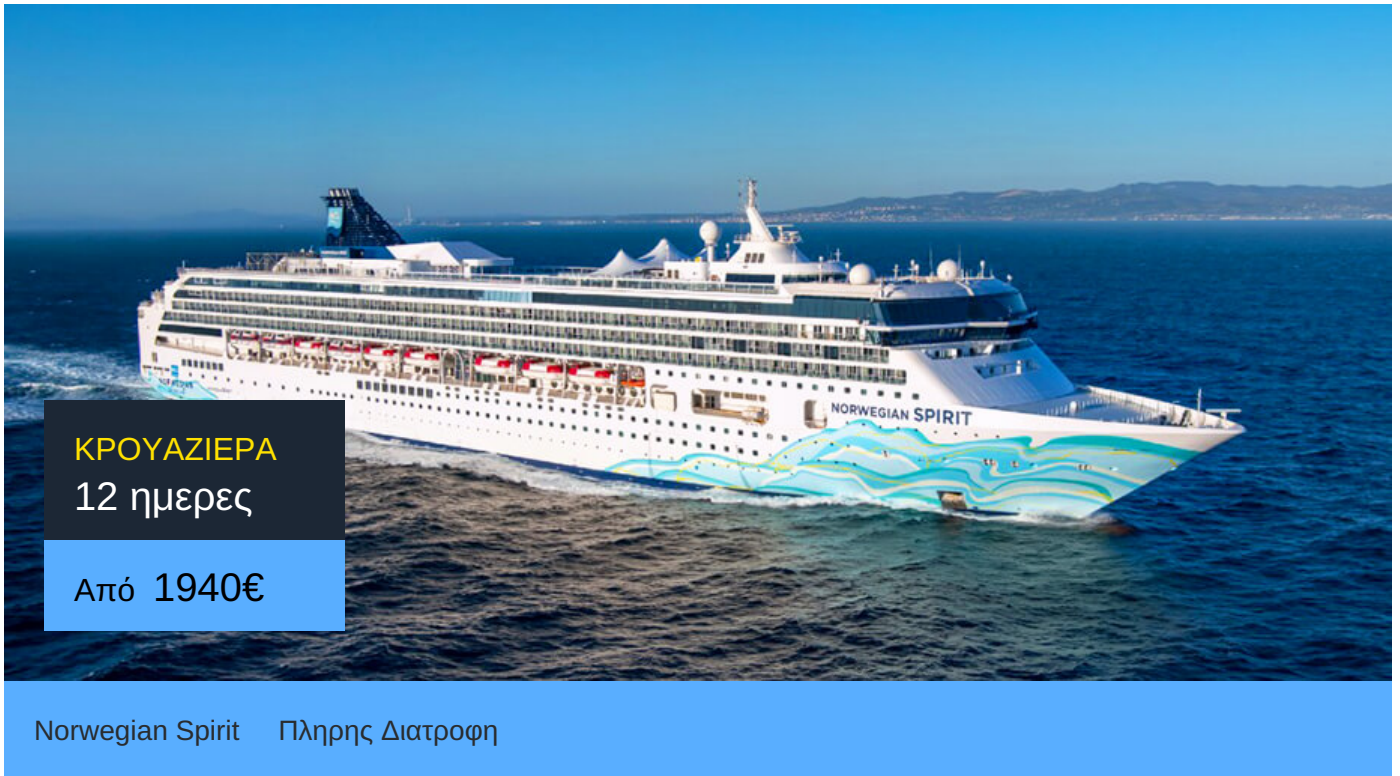

12ήμερη Κρουαζιέρα Χονολουλού, Καχουλούι, Καουάι, Χίλο, Μπόρα Μπόρα, Ράιατεα, Μορέα, Παπίτι

ΠΛΗΡΟΦΟΡΙΕΣ

ΗΜΕΡΑ	ΠΡΟΟΡΙΣΜΟΣ	ΑΦΙΞΗ	ΑΝΑΧΩΡΗΣΗ
Ημέρα 1	Χονολουλού	-	17:00
Ημέρα 2	Καχουλούι	07:00	17:00
Ημέρα 3	Καουάι	08:00	17:00
Ημέρα 4	Χίλο	10:00	20:00
Ημέρα 5	Εν πλω	-	-
Ημέρα 6	Εν πλω	-	-
Ημέρα 7	Εν πλω	-	-
Ημέρα 8	Εν πλω	-	-
Ημέρα 9	Εν πλω	-	-
Ημέρα 10	Μπόρα Μπόρα	07:00	20:00
Ημέρα 11	Ράιατεα	07:00	17:00
Ημέρα 12	Μορέα	07:00	17:00
Ημέρα 13	Παπίτι	03:00	-

Norwegian Spirit

Το κρουαζιερόπλοιο Norwegian Spirit υπόσχεται κρουαζιέρες με στυλ! Το μεγάλο κρουαζιερόπλοιο είναι προσαρμοσμένο στις ανάγκες σου.

Η κρουαζιερόπλοιο Norwegian Freestyle φιλοσοφία σου επιτρέπει να φας οτιδήποτε θες ό,τι ώρα θες. Οι 17 γευστικές επιλογές του περιλαμβάνουν από ιταλικές συνταγές μέχρι αυθεντικά αμερικάνικα burger. Μπορείς χαλαρώσεις στο Roman Spa & Fitness ή να απολαύσεις κωμικούς στο Hot White Party ή να χορέψεις στο Stardust Theatre. Ακόμα, μπορείς να βουτήξεις στην πισίνα Tivoli ή να διασκεδάσεις με τα παιδιά σου στο Buccaner's Wet And Wild.