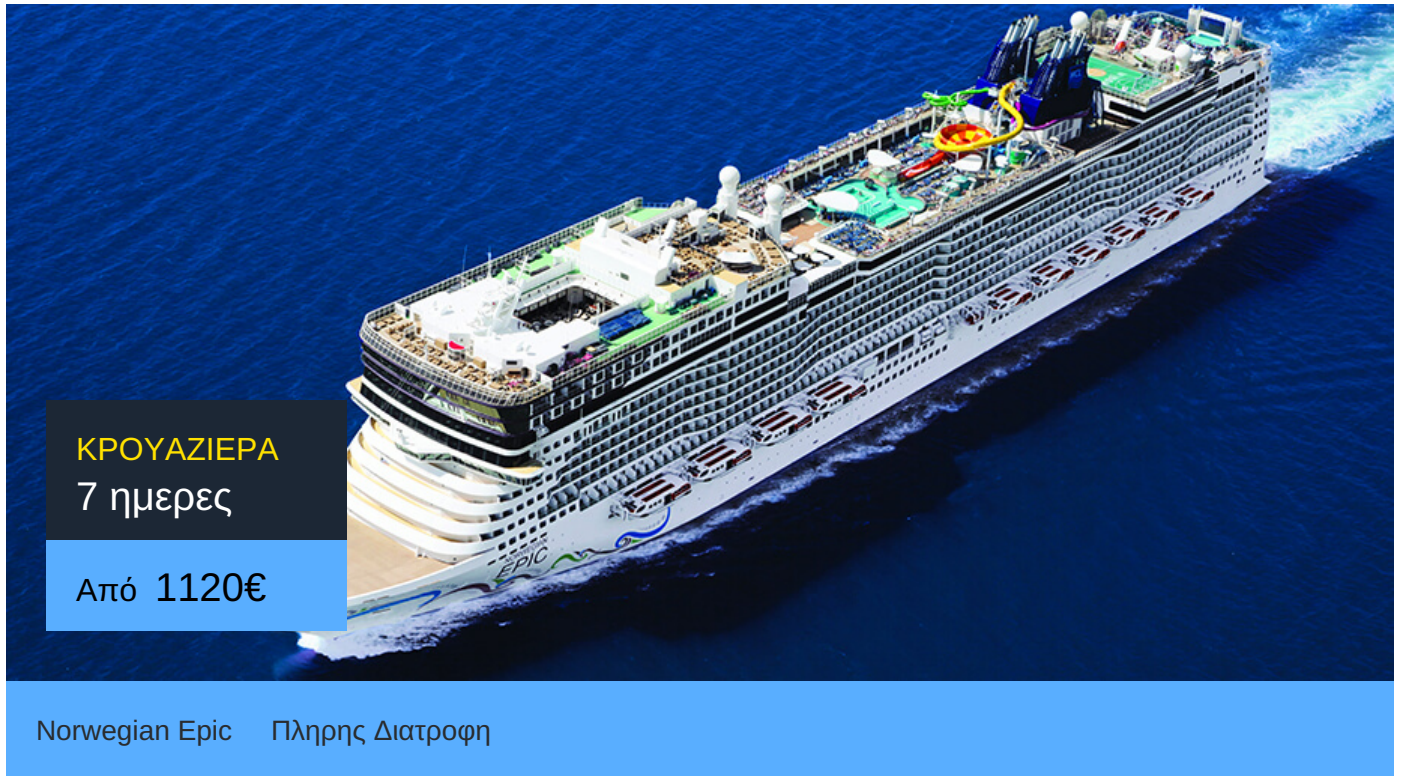

7ήμερη Κρουαζιέρα Βαρκελώνη, Μασσαλία, Βιλφράνς, Λιβόρνο,  
Μεσίνα, Σαλέρνο, Τσιβιταβέκια / Ρώμη

ΠΛΗΡΟΦΟΡΙΕΣ

ΗΜΕΡΑ	ΠΡΟΟΡΙΣΜΟΣ	ΑΦΙΞΗ	ΑΝΑΧΩΡΗΣΗ
Ημέρα 1	Βαρκελώνη	-	17:00
Ημέρα 2	Μασσαλία	07:00	18:00
Ημέρα 3	Βιλφράνς	07:00	18:00
Ημέρα 4	Λιβόρνο	07:00	23:59
Ημέρα 5	Εν πλω	-	-
Ημέρα 6	Μεσίνα	07:00	18:00
Ημέρα 7	Σαλέρνο	07:00	18:00
Ημέρα 8	Τσιβιταβέκια / Ρώμη	07:00	-

# Norwegian Epic

Το κρουαζιερόπλοιο Norwegian Epic είναι σίγουρα ένα κρουαζιερόπλοιο επικών διαστάσεων! Γι' αυτό και βραβεύτηκε ως Best Cruise Entertainment.

Πράγματι οι θεατρικές παραστάσεις στις κρουαζιέρες του κρουαζιερόπλοιου Norwegian Epic είναι αριστουργηματικές. Θα έχεις την ευκαιρία να απολαύσεις εν πλω σημαντικές παραστάσεις του Broadway. Ακόμα, χάρη στο καινοτόμο Norwegian Freestyle μπορείς να επιλέξεις ανάμεσα σε 20 διαφορετικά είδη φαγητού και να φας ό,τι ώρα θες, χωρίς περιορισμούς! Ακόμα, στο κρουαζιερόπλοιο Norwegian Epic έχεις την ευκαιρία να επιλέξεις ανάμεσα σε 20 διαφορετικά είδη διασκέδασης, όπως να πας στο Svedka Ice Bar.