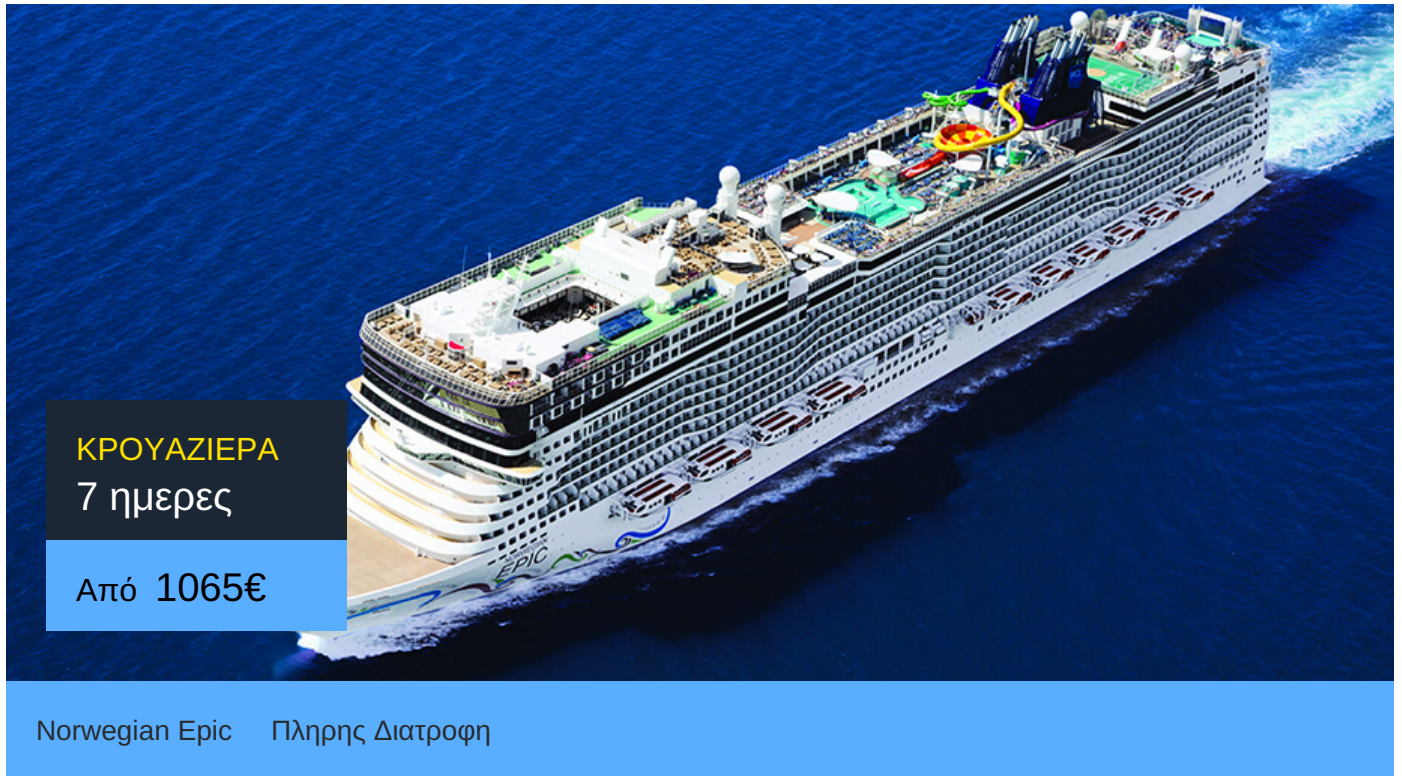

7ήμερη Κρουαζιέρα Τσιβιταβέκια / Ρώμη, Σαλέρνο, Κατάνια (Σικελία),
Λιβόρνο, Κάννες, Μασσαλία, Βαρκελώνη

ΠΛΗΡΟΦΟΡΙΕΣ

ΗΜΕΡΑ	ΠΡΟΟΡΙΣΜΟΣ	ΑΦΙΞΗ	ΑΝΑΧΩΡΗΣΗ
Ημέρα 1	Τσιβιταβέκια / Ρώμη	-	17:00
Ημέρα 2	Σαλέρνο	07:00	18:00
Ημέρα 3	Κατάνια (Σικελία)	08:00	19:00
Ημέρα 4	Εν πλω	-	-
Ημέρα 5	Λιβόρνο	07:00	22:00
Ημέρα 6	Κάννες	07:00	18:00
Ημέρα 7	Μασσαλία	07:00	18:00
Ημέρα 8	Βαρκελώνη	07:00	-

Norwegian Epic

Το κρουαζιερόπλοιο Norwegian Epic είναι σίγουρα ένα κρουαζιερόπλοιο επικών διαστάσεων! Γι' αυτό και βραβεύτηκε ως Best Cruise Entertainment.

Πράγματι οι θεατρικές παραστάσεις στις κρουαζιέρες του κρουαζιερόπλοιου Norwegian Epic είναι αριστουργηματικές. Θα έχεις την ευκαιρία να απολαύσεις εν πλω σημαντικές παραστάσεις του Broadway. Ακόμα, χάρη στο καινοτόμο Norwegian Freestyle μπορείς να επιλέξεις ανάμεσα σε 20 διαφορετικά είδη φαγητού και να φας ό,τι ώρα θες, χωρίς περιορισμούς! Ακόμα, στο κρουαζιερόπλοιο Norwegian Epic έχεις την ευκαιρία να επιλέξεις ανάμεσα σε 20 διαφορετικά είδη διασκέδασης, όπως να πας στο Svedka Ice Bar.