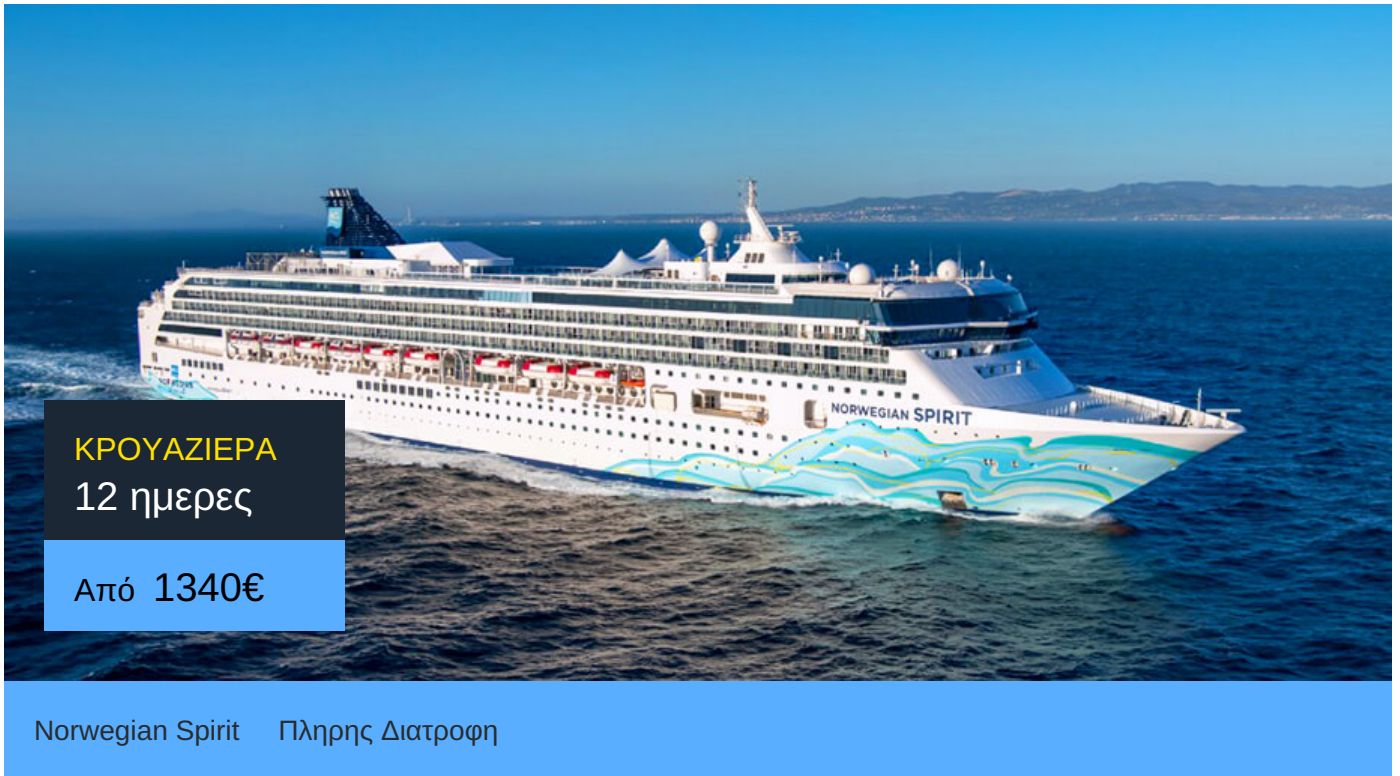

12ήμερη Κρουαζιέρα Χονολουλού, Χίλο, Καχουλούι, Ράιατεα, Μπόρα Μπόρα, Μορέα, Παπίτι

ΠΛΗΡΟΦΟΡΙΕΣ

ΗΜΕΡΑ	ΠΡΟΟΡΙΣΜΟΣ	ΑΦΙΞΗ	ΑΝΑΧΩΡΗΣΗ
Ημέρα 1	Χονολουλού	-	19:00
Ημέρα 2	Χονολουλού	00:00	17:00
Ημέρα 3	Χίλο	07:00	17:00
Ημέρα 4	Καχουλούι	07:00	17:00
Ημέρα 5	Εν πλω	-	-
Ημέρα 6	Εν πλω	-	-
Ημέρα 7	Εν πλω	-	-
Ημέρα 8	Εν πλω	-	-
Ημέρα 9	Εν πλω	-	-
Ημέρα 10	Ράιατεα	07:00	17:00
Ημέρα 11	Μπόρα Μπόρα	07:00	20:00
Ημέρα 12	Μορέα	07:00	17:00
Ημέρα 13	Παπίτ	03:00	-

Norwegian Spirit

Το κρουαζιερόπλοιο Norwegian Spirit υπόσχεται κρουαζιέρες με στυλ! Το μεγάλο κρουαζιερόπλοιο είναι προσαρμοσμένο στις ανάγκες σου.

Η κρουαζιερόπλοιο Norwegian Freestyle φιλοσοφία σου επιτρέπει να φας οτιδήποτε θες ό,τι ώρα θες. Οι 17 γευστικές επιλογές του περιλαμβάνουν από ιταλικές συνταγές μέχρι αυθεντικά αμερικάνικα burger. Μπορείς χαλαρώσεις στο Roman Spa & Fitness ή να απολαύσεις κωμικούς στο Hot White Party ή να χορέψεις στο Stardust Theatre. Ακόμα, μπορείς να βουτήξεις στην πισίνα Tivoli ή να διασκεδάσεις με τα παιδιά σου στο Buccaner's Wet And Wild.