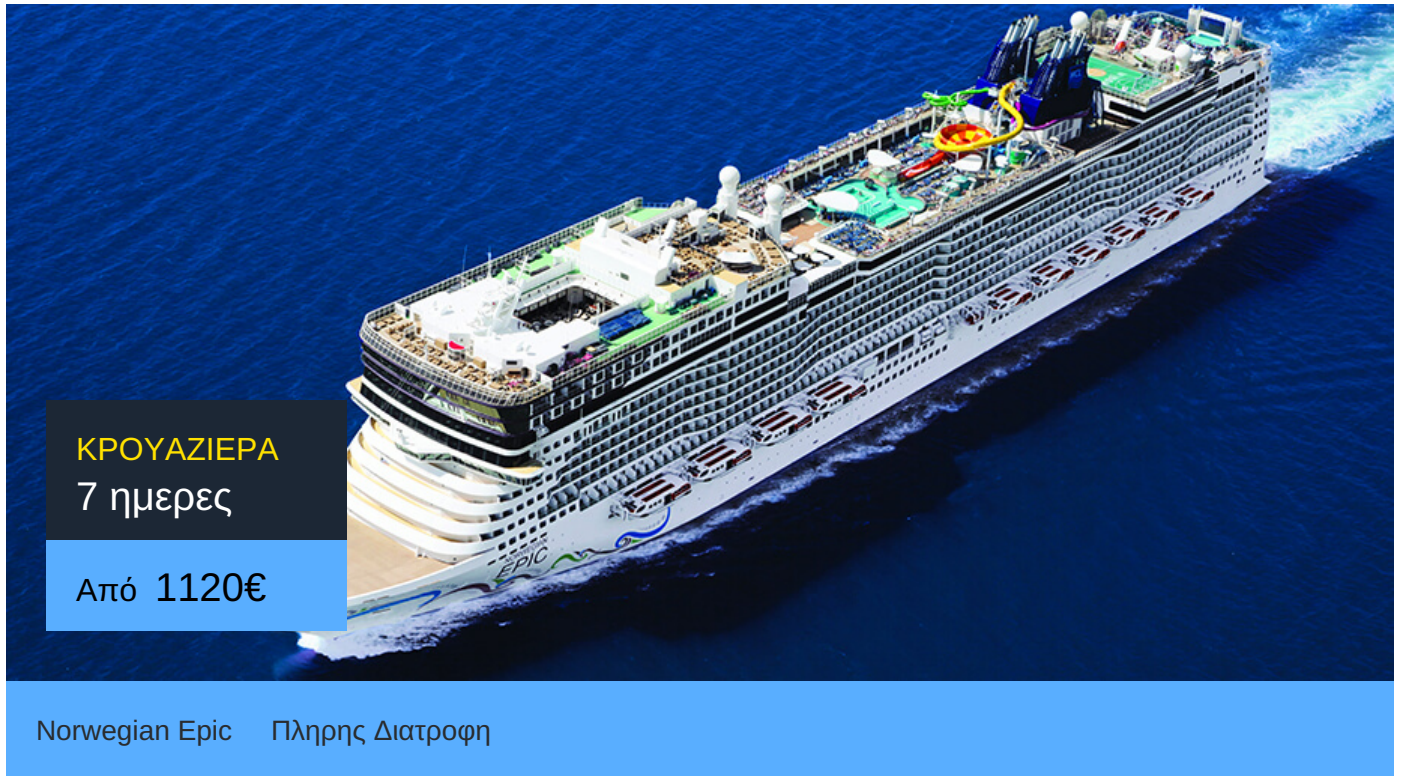

7ήμερη Κρουαζιέρα Τσιβιταβέκια / Ρώμη, Σαλέρνο, Κατάνια (Σικελία),  
Λιβόρνο, Βιλφράνς, Μασσαλία, Βαρκελώνη

ΠΛΗΡΟΦΟΡΙΕΣ

ΗΜΕΡΑ	ΠΡΟΟΡΙΣΜΟΣ	ΑΦΙΞΗ	ΑΝΑΧΩΡΗΣΗ
Ημέρα 1	Τσιβιταβέκια / Ρώμη	-	17:00
Ημέρα 2	Σαλέρνο	07:00	18:00
Ημέρα 3	Κατάνια (Σικελία)	08:00	19:00
Ημέρα 4	Εν πλω	-	-
Ημέρα 5	Λιβόρνο	07:00	22:00
Ημέρα 6	Βιλφράνς	07:00	18:00
Ημέρα 7	Μασσαλία	07:00	17:00
Ημέρα 8	Βαρκελώνη	07:00	-

#### Περιλαμβάνονται

- Διαμονή σε καμπίνα της επιλογής σας
- Πλήρης διατροφή
- Καθημερινή ψυχαγωγία στο πλοίο
- Γυμναστήριο
- Λιμενικά τέλη και φόροι

**Primekrouaziera.gr**  
 Η κρουαζιέρα στα καλύτερα της!

# Norwegian Epic

Το κρουαζιερόπλοιο Norwegian Epic είναι σίγουρα ένα κρουαζιερόπλοιο επικών διαστάσεων! Γι' αυτό και βραβεύτηκε ως Best Cruise Entertainment.

Πράγματι οι θεατρικές παραστάσεις στις κρουαζιέρες του κρουαζιερόπλοιου Norwegian Epic είναι αριστουργηματικές. Θα έχεις την ευκαιρία να απολαύσεις εν πλω σημαντικές παραστάσεις του Broadway. Ακόμα, χάρη στο καινοτόμο Norwegian Freestyle μπορείς να επιλέξεις ανάμεσα σε 20 διαφορετικά είδη φαγητού και να φας ό,τι ώρα θες, χωρίς περιορισμούς! Ακόμα, στο κρουαζιερόπλοιο Norwegian Epic έχεις την ευκαιρία να επιλέξεις ανάμεσα σε 20 διαφορετικά είδη διασκέδασης, όπως να πας στο Svedka Ice Bar.