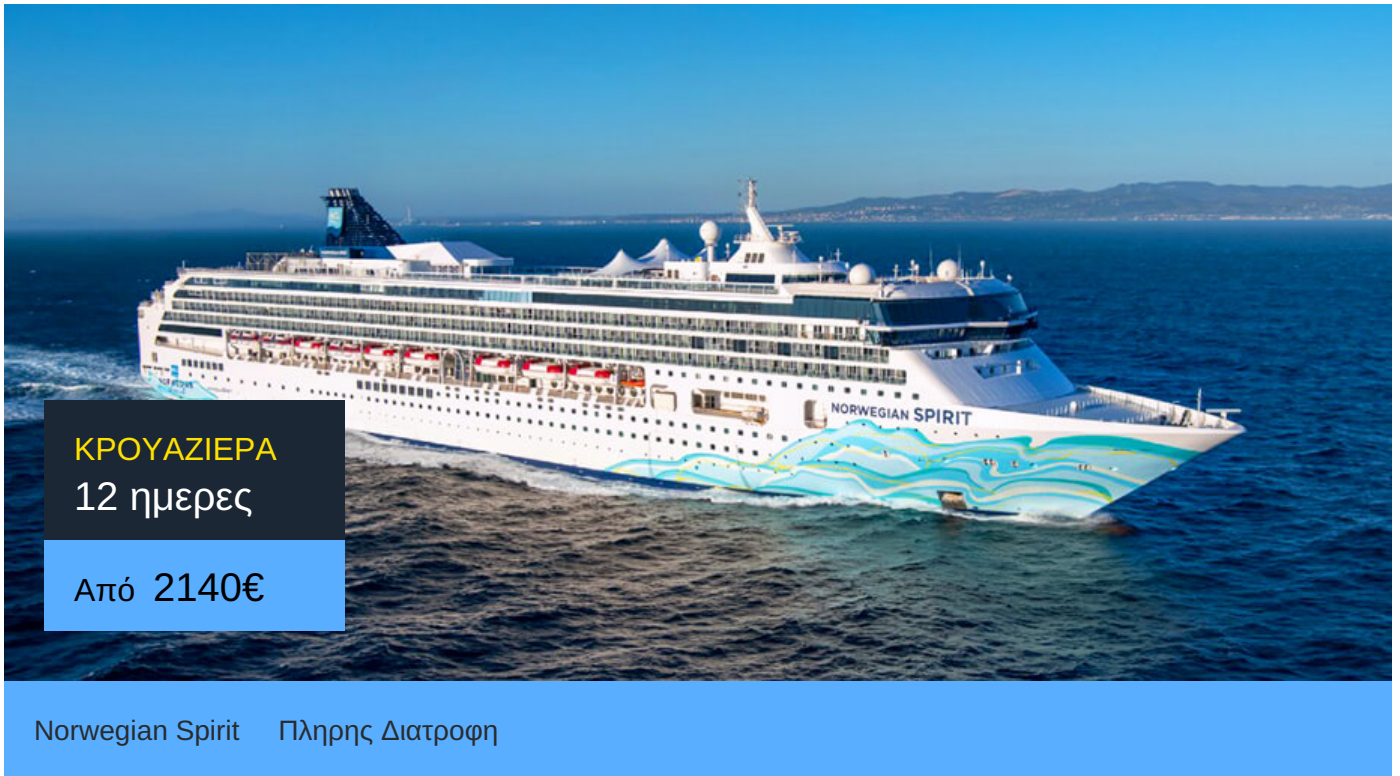

12ήμερη Κρουαζιέρα Χονολουλού, Καχουλούι, Κόνα, Χίλο, Μπόρα Μπόρα, Ράιατεα, Μορέα, Παπίτι

ΠΛΗΡΟΦΟΡΙΕΣ

ΗΜΕΡΑ	ΠΡΟΟΡΙΣΜΟΣ	ΑΦΙΞΗ	ΑΝΑΧΩΡΗΣΗ
Ημέρα 1	Χονολουλού	-	23:00
Ημέρα 2	Καχουλούι	07:00	-
Ημέρα 3	Καχουλούι	-	17:00
Ημέρα 4	Κόνα	07:00	17:00
Ημέρα 5	Χίλο	07:00	15:00
Ημέρα 6	Εν πλω	-	-
Ημέρα 7	Εν πλω	-	-
Ημέρα 8	Εν πλω	-	-
Ημέρα 9	Εν πλω	-	-
Ημέρα 10	Μπόρα Μπόρα	10:00	20:00
Ημέρα 11	Ράιατεα	07:00	17:00
Ημέρα 12	Μορέα	07:00	17:00
Ημέρα 13	Παπίτ	03:00	-