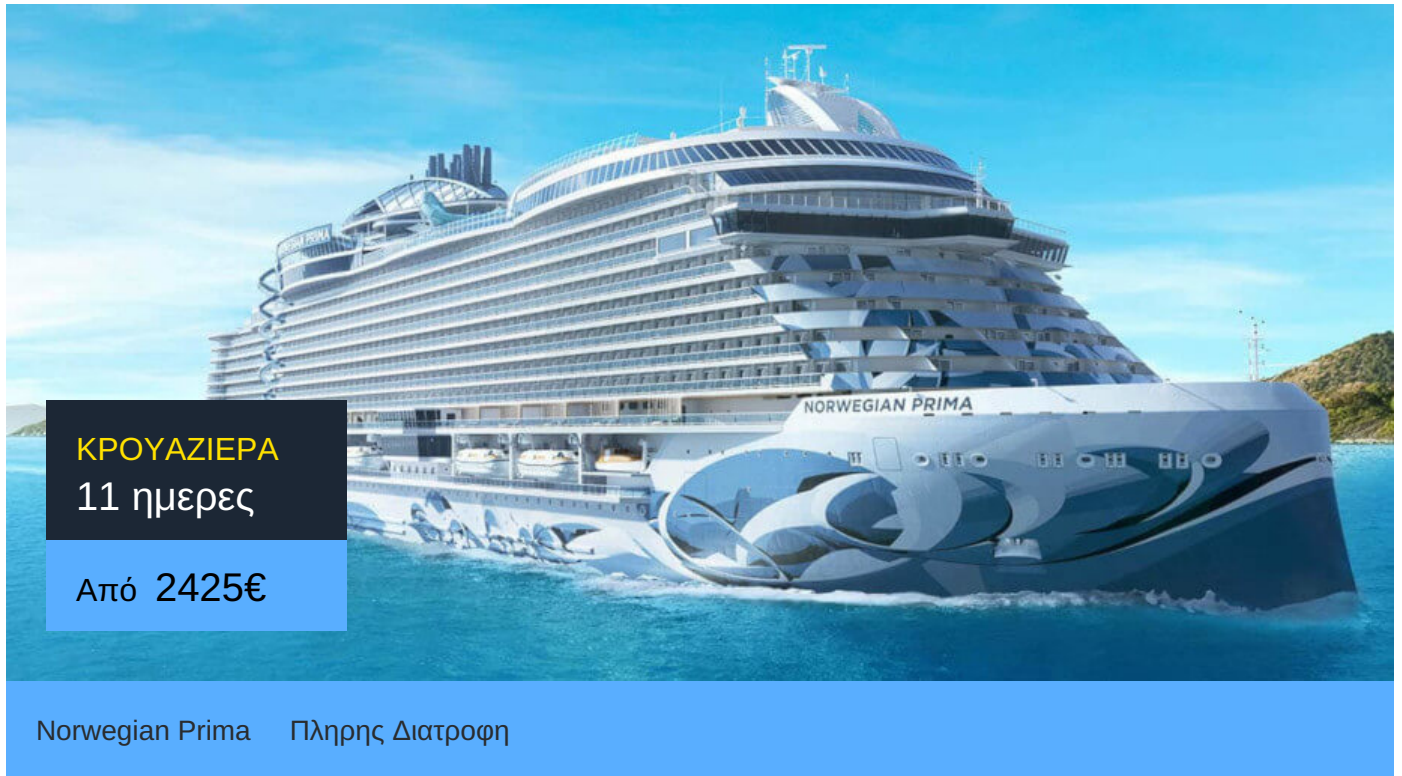

11ήμερη Κρουαζιέρα Σαουθάμπτον, Μπριζ, Ιζμούϊντεν, Μπέργκεν, Γκείράνγκερ, Αλεσούντ, Ακουρέιρι, Ισαφιόρδ, Ρέυκιαβικ

ΠΛΗΡΟΦΟΡΙΕΣ

ΗΜΕΡΑ	ΠΡΟΟΡΙΣΜΟΣ	ΑΦΙΞΗ	ΑΝΑΧΩΡΗΣΗ
Ημέρα 1	Σαουθάμπτον	-	16:00
Ημέρα 2	Μπριζ	08:00	18:00
Ημέρα 3	Ιζμούίντεν	07:00	18:00
Ημέρα 4	Εν πλω	-	-
Ημέρα 5	Μπέργκεν	07:00	17:00
Ημέρα 6	Γκεϊράνγκερ	08:00	22:00
Ημέρα 7	Αλεσσούντ	07:00	17:00
Ημέρα 8	Εν πλω	-	-
Ημέρα 9	Ακουρέρι	09:00	20:00
Ημέρα 10	Ισαφιόρδ	09:00	18:00
Ημέρα 11	Εν πλω	-	-
Ημέρα 12	Ρέουκιαβικ	06:00	-