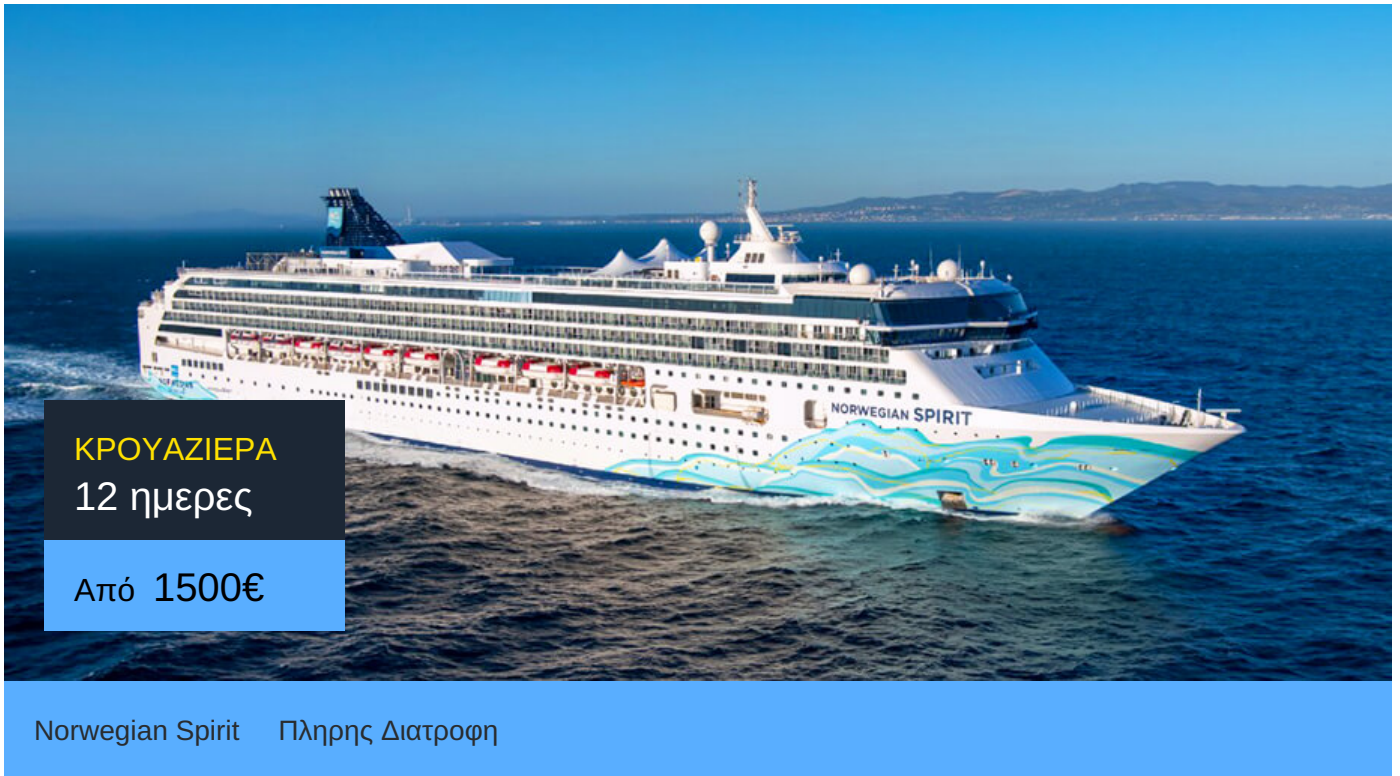

12ήμερη Κρουαζιέρα Παπίτ, Μορέα, Ράιατεα, Μπόρα Μπόρα, Χίλο, Καουάι, Χονολουλού

ΠΛΗΡΟΦΟΡΙΕΣ

ΗΜΕΡΑ	ΠΡΟΟΡΙΣΜΟΣ	ΑΦΙΞΗ	ΑΝΑΧΩΡΗΣΗ
Ημέρα 1	Παπίτ	-	22:00
Ημέρα 2	Μορέα	07:00	20:00
Ημέρα 3	Ράιατεα	07:00	20:00
Ημέρα 4	Μπόρα Μπόρα	07:00	20:00
Ημέρα 5	Εν πλω	-	-
Ημέρα 6	Εν πλω	-	-
Ημέρα 7	Εν πλω	-	-
Ημέρα 8	Εν πλω	-	-
Ημέρα 9	Εν πλω	-	-
Ημέρα 10	Χίλο	07:00	16:00
Ημέρα 11	Καουάι	09:00	-
Ημέρα 12	Καουάι	-	17:00
Ημέρα 13	Χονολουλού	06:00	-

Norwegian Spirit

Το κρουαζιερόπλοιο Norwegian Spirit υπόσχεται κρουαζιέρες με στυλ! Το μεγάλο κρουαζιερόπλοιο είναι προσαρμοσμένο στις ανάγκες σου.

Η κρουαζιερόπλοιο Norwegian Freestyle φιλοσοφία σου επιτρέπει να φας οτιδήποτε θες ό,τι ώρα θες. Οι 17 γευστικές επιλογές του περιλαμβάνουν από ιταλικές συνταγές μέχρι αυθεντικά αμερικάνικα burger. Μπορείς χαλαρώσεις στο Roman Spa & Fitness ή να απολαύσεις κωμικούς στο Hot White Party ή να χορέψεις στο Stardust Theatre. Ακόμα, μπορείς να βουτήξεις στην πισίνα Tivoli ή να διασκεδάσεις με τα παιδιά σου στο Buccaner's Wet And Wild.