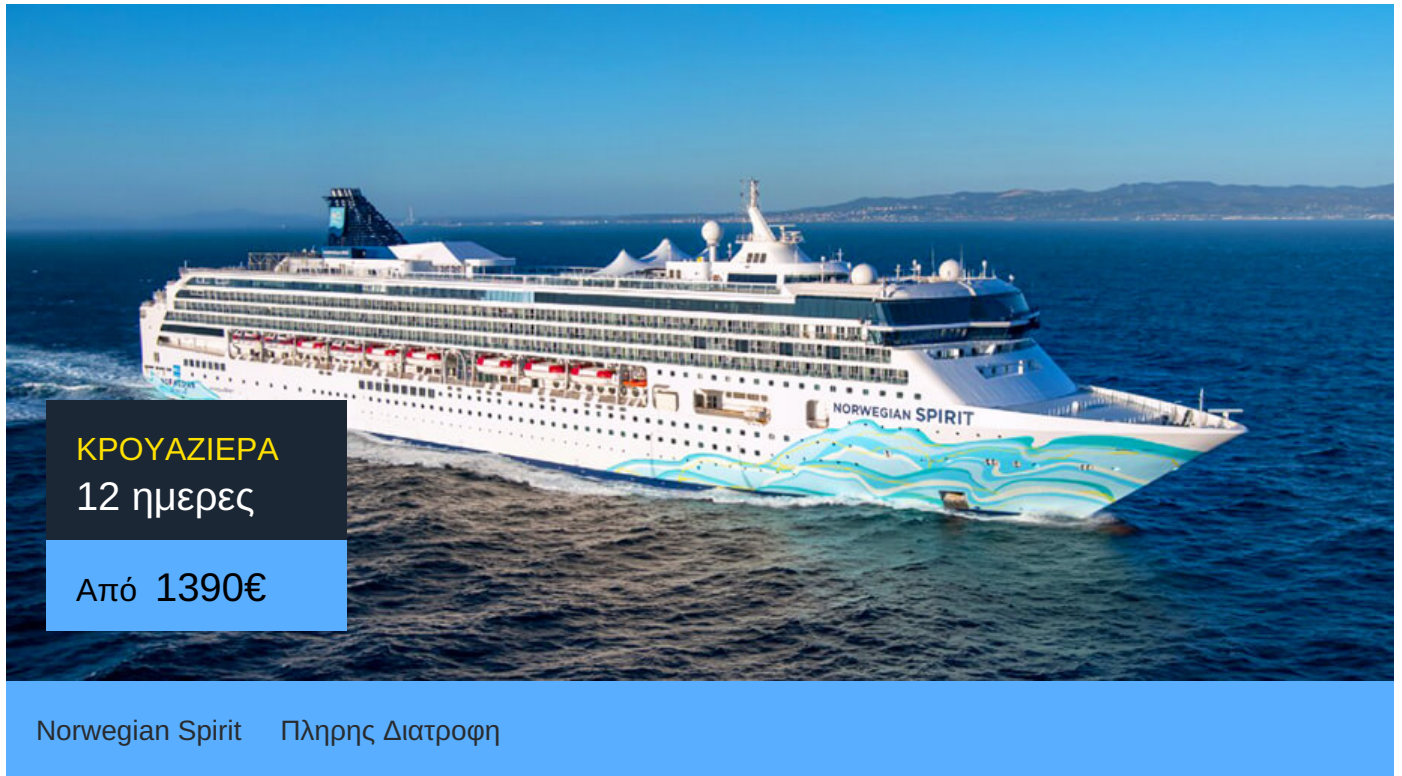

12ήμερη Κρουαζιέρα Χονολουλού, Καχουλούι, Χίλο, Κόνα, Μπόρα Μπόρα, Ράιατεα, Μορέα, Παπίτι

ΠΛΗΡΟΦΟΡΙΕΣ

ΗΜΕΡΑ	ΠΡΟΟΡΙΣΜΟΣ	ΑΦΙΞΗ	ΑΝΑΧΩΡΗΣΗ
Ημέρα 1	Χονολουλού	-	21:00
Ημέρα 2	Καχουλούι	07:00	17:00
Ημέρα 3	Χίλο	07:00	17:00
Ημέρα 4	Κόνα	07:00	17:00
Ημέρα 5	Εν πλω	-	-
Ημέρα 6	Εν πλω	-	-
Ημέρα 7	Εν πλω	-	-
Ημέρα 8	Εν πλω	-	-
Ημέρα 9	Εν πλω	-	-
Ημέρα 10	Μπόρα Μπόρα	07:00	20:00
Ημέρα 11	Ράιατεα	07:00	17:00
Ημέρα 12	Μορέα	07:00	17:00
Ημέρα 13	Παπίτ	03:00	-