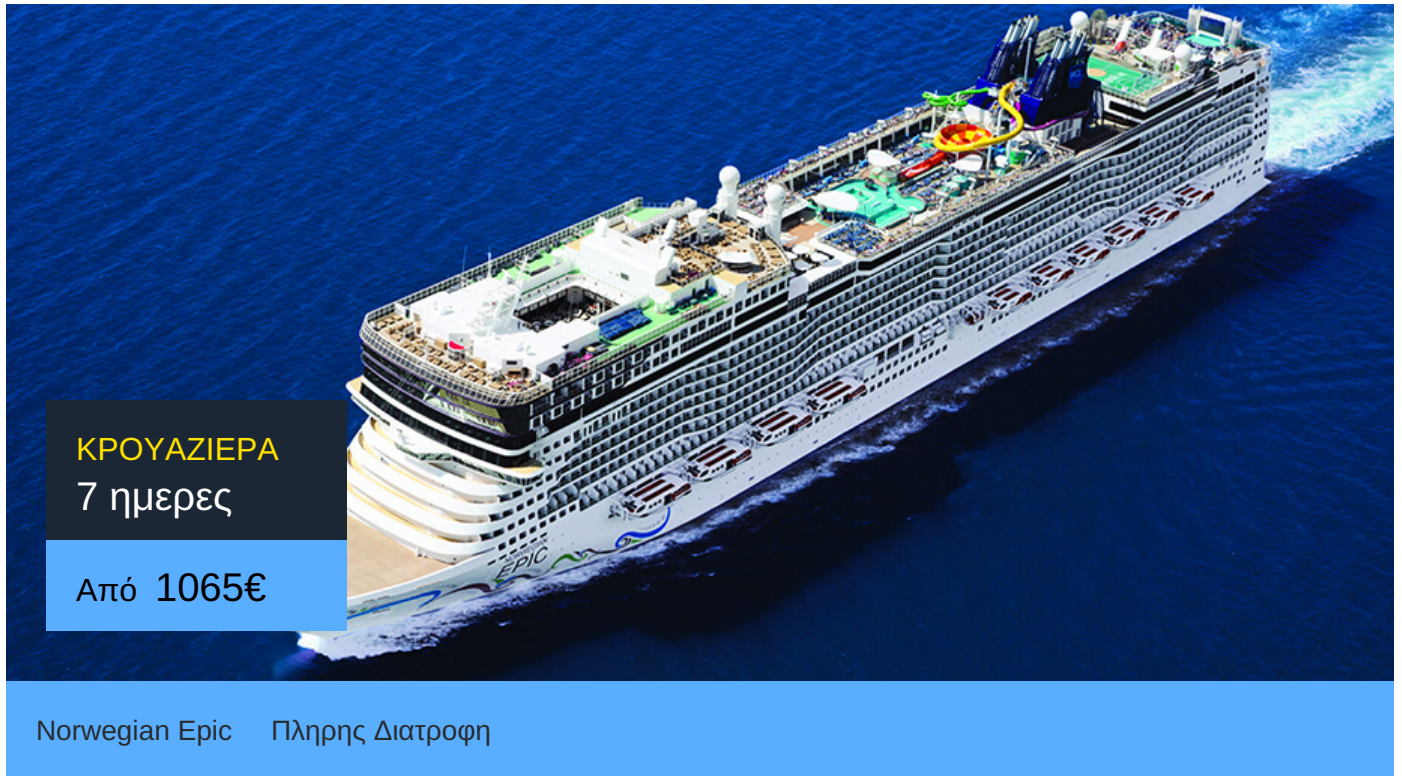

7ήμερη Κρουαζιέρα Τσιβιταβέκια / Ρώμη, Σαλέρνο, Κατάνια (Σικελία),
Λιβόρνο, Κάννες, Μασσαλία, Βαρκελώνη

ΠΛΗΡΟΦΟΡΙΕΣ

ΗΜΕΡΑ	ΠΡΟΟΡΙΣΜΟΣ	ΑΦΙΞΗ	ΑΝΑΧΩΡΗΣΗ
Ημέρα 1	Τσιβιταβέκια / Ρώμη	-	17:00
Ημέρα 2	Σαλέρνο	07:00	18:00
Ημέρα 3	Κατάνια (Σικελία)	08:00	19:00
Ημέρα 4	Εν πλω	-	-
Ημέρα 5	Λιβόρνο	07:00	22:00
Ημέρα 6	Κάννες	07:00	18:00
Ημέρα 7	Μασσαλία	07:00	17:00
Ημέρα 8	Βαρκελώνη	07:00	-

Norwegian Epic

Το κρουαζιερόπλοιο Norwegian Epic είναι σίγουρα ένα κρουαζιερόπλοιο επικών διαστάσεων! Γι' αυτό και βραβεύτηκε ως Best Cruise Entertainment.

Πράγματι οι θεατρικές παραστάσεις στις κρουαζιέρες του κρουαζιερόπλοιου Norwegian Epic είναι αριστουργηματικές. Θα έχεις την ευκαιρία να απολαύσεις εν πλω σημαντικές παραστάσεις του Broadway. Ακόμα, χάρη στο καινοτόμο Norwegian Freestyle μπορείς να επιλέξεις ανάμεσα σε 20 διαφορετικά είδη φαγητού και να φας ό,τι ώρα θες, χωρίς περιορισμούς! Ακόμα, στο κρουαζιερόπλοιο Norwegian Epic έχεις την ευκαιρία να επιλέξεις ανάμεσα σε 20 διαφορετικά είδη διασκέδασης, όπως να πας στο Svedka Ice Bar.