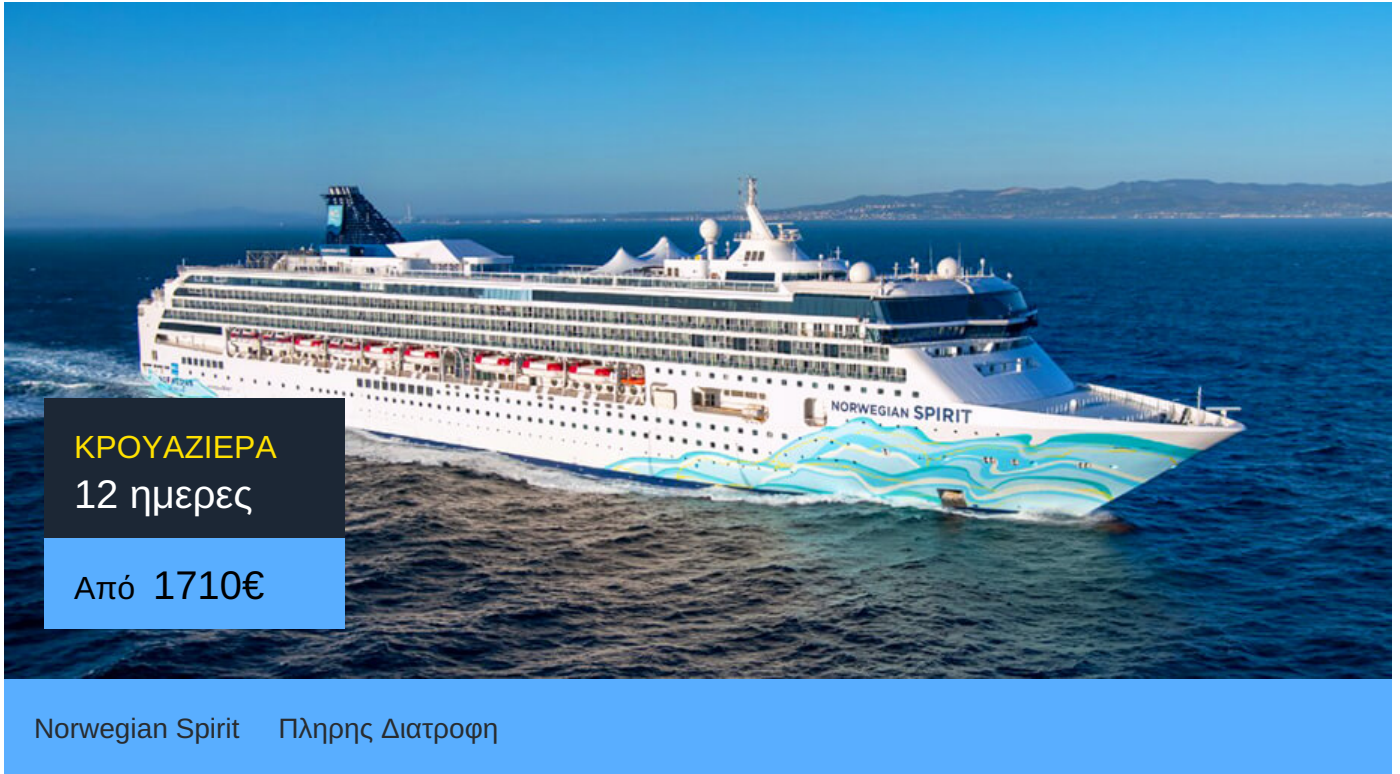

12ήμερη Κρουαζιέρα Παπίτ, Μορέα, Ράιατεα, Μπόρα Μπόρα, Χίλο, Καουάι, Καχουλούι, Χονολουλού

ΠΛΗΡΟΦΟΡΙΕΣ

ΗΜΕΡΑ	ΠΡΟΟΡΙΣΜΟΣ	ΑΦΙΞΗ	ΑΝΑΧΩΡΗΣΗ
Ημέρα 1	Παπίτ	-	22:00
Ημέρα 2	Μορέα	07:00	20:00
Ημέρα 3	Ράιατεα	07:00	20:00
Ημέρα 4	Μπόρα Μπόρα	07:00	19:00
Ημέρα 5	Εν πλω	-	-
Ημέρα 6	Εν πλω	-	-
Ημέρα 7	Εν πλω	-	-
Ημέρα 8	Εν πλω	-	-
Ημέρα 9	Εν πλω	-	-
Ημέρα 10	Χίλο	07:00	16:00
Ημέρα 11	Καουάι	09:00	17:00
Ημέρα 12	Καχουλούι	08:00	17:00
Ημέρα 13	Χονολουλού	06:00	-