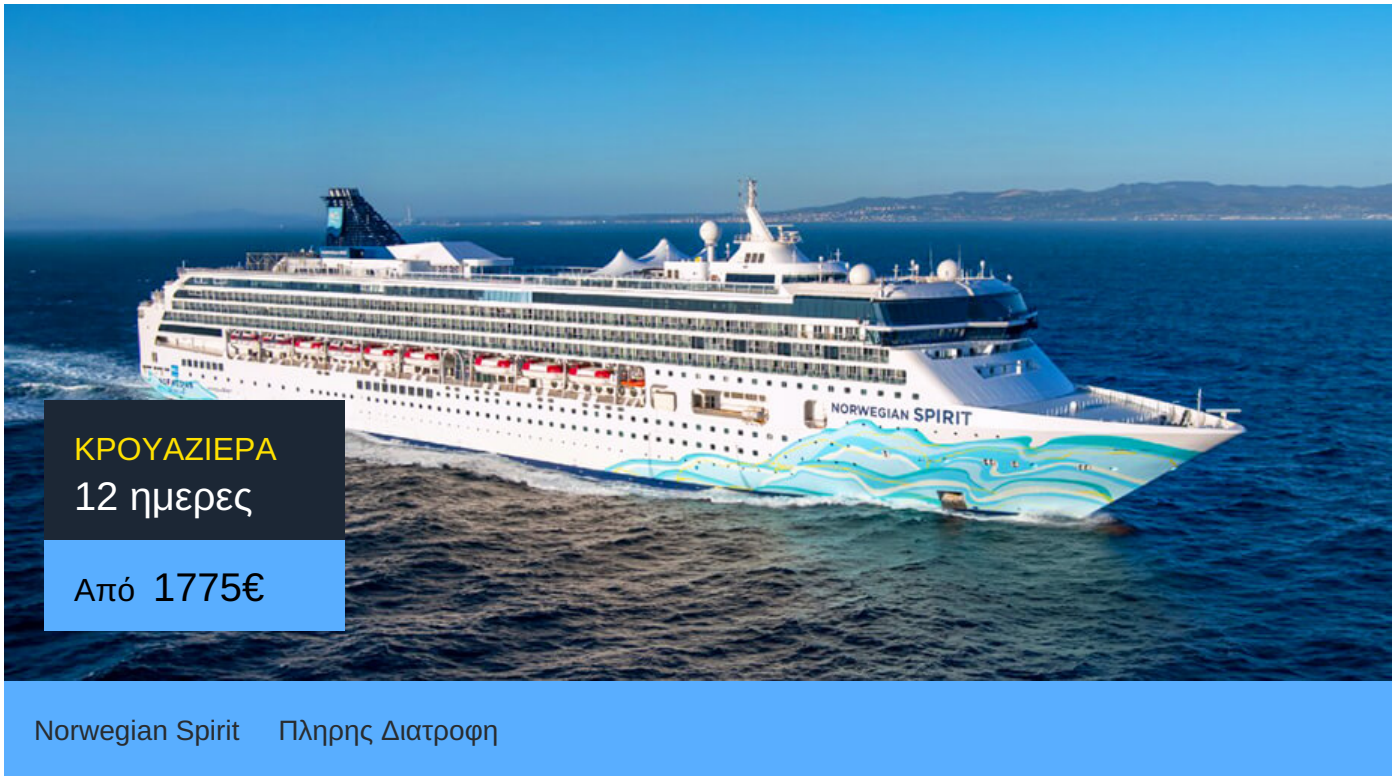

12ήμερη Κρουαζιέρα Παπίτ, Μορέα, Ράιατεα, Μπόρα Μπόρα, Χίλο, Καουάι, Καχουλούι, Χονολουλού

ΠΛΗΡΟΦΟΡΙΕΣ

ΗΜΕΡΑ	ΠΡΟΟΡΙΣΜΟΣ	ΑΦΙΞΗ	ΑΝΑΧΩΡΗΣΗ
Ημέρα 1	Παπίτ	-	22:00
Ημέρα 2	Μορέα	07:00	20:00
Ημέρα 3	Ράιατεα	07:00	20:00
Ημέρα 4	Μπόρα Μπόρα	07:00	19:00
Ημέρα 5	Εν πλω	-	-
Ημέρα 6	Εν πλω	-	-
Ημέρα 7	Εν πλω	-	-
Ημέρα 8	Εν πλω	-	-
Ημέρα 9	Εν πλω	-	-
Ημέρα 10	Χίλο	07:00	16:00
Ημέρα 11	Καουάι	09:00	17:00
Ημέρα 12	Καχουλούι	08:00	17:00
Ημέρα 13	Χονολουλού	06:00	-

Norwegian Spirit

Το κρουαζιερόπλοιο Norwegian Spirit υπόσχεται κρουαζιέρες με στυλ! Το μεγάλο κρουαζιερόπλοιο είναι προσαρμοσμένο στις ανάγκες σου.

Η κρουαζιερόπλοιο Norwegian Freestyle φιλοσοφία σου επιτρέπει να φας οτιδήποτε θες ό,τι ώρα θες. Οι 17 γευστικές επιλογές του περιλαμβάνουν από ιταλικές συνταγές μέχρι αυθεντικά αμερικάνικα burger. Μπορείς χαλαρώσεις στο Roman Spa & Fitness ή να απολαύσεις κωμικούς στο Hot White Party ή να χορέψεις στο Stardust Theatre. Ακόμα, μπορείς να βουτήξεις στην πισίνα Tivoli ή να διασκεδάσεις με τα παιδιά σου στο Buccaner's Wet And Wild.