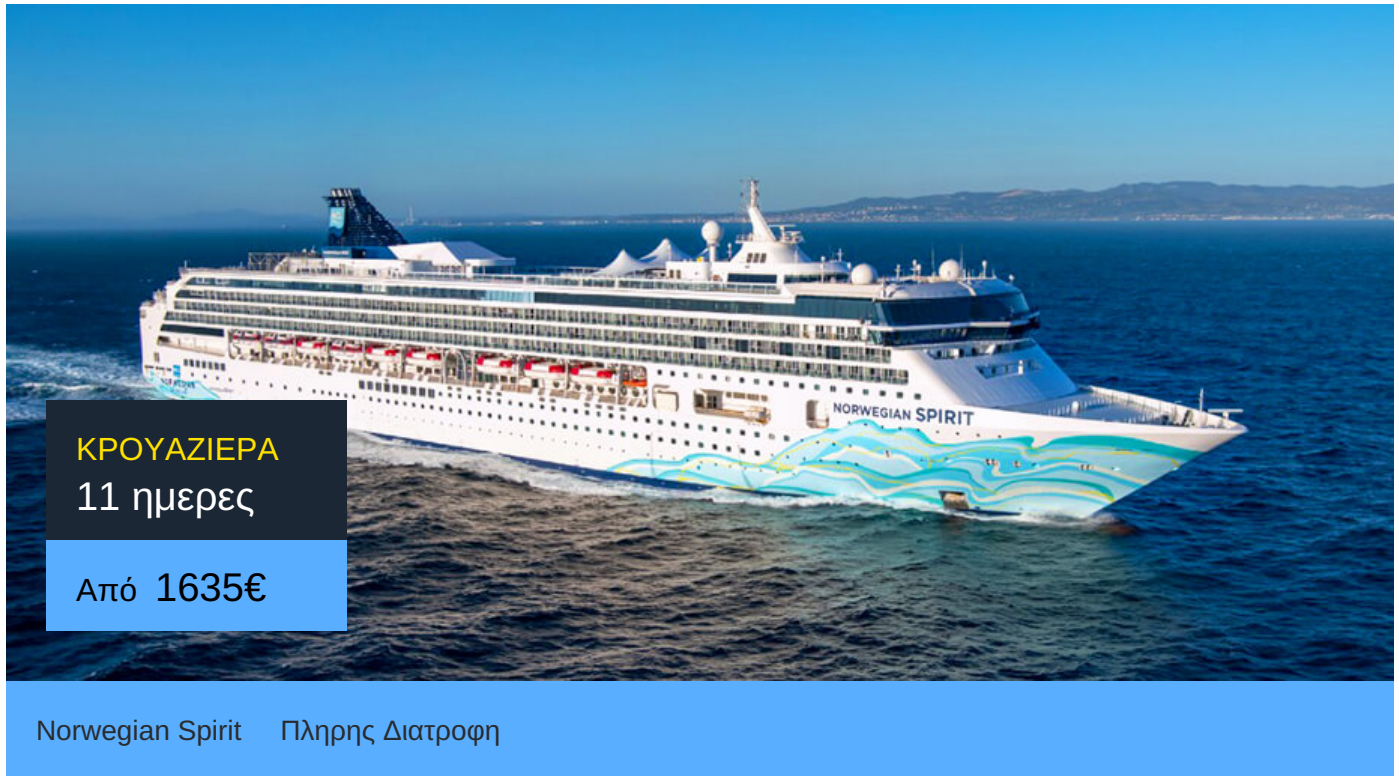

11ήμερη Κρουαζιέρα Σίδνεϊ, Νούμεα, Νήσος Λίφου, Πόρτ Βίλα, Μίστερι Άιλαντ, Ντραβούνι, Σαβουσαβού, Σούβα, Λαουτόκα

ΠΛΗΡΟΦΟΡΙΕΣ