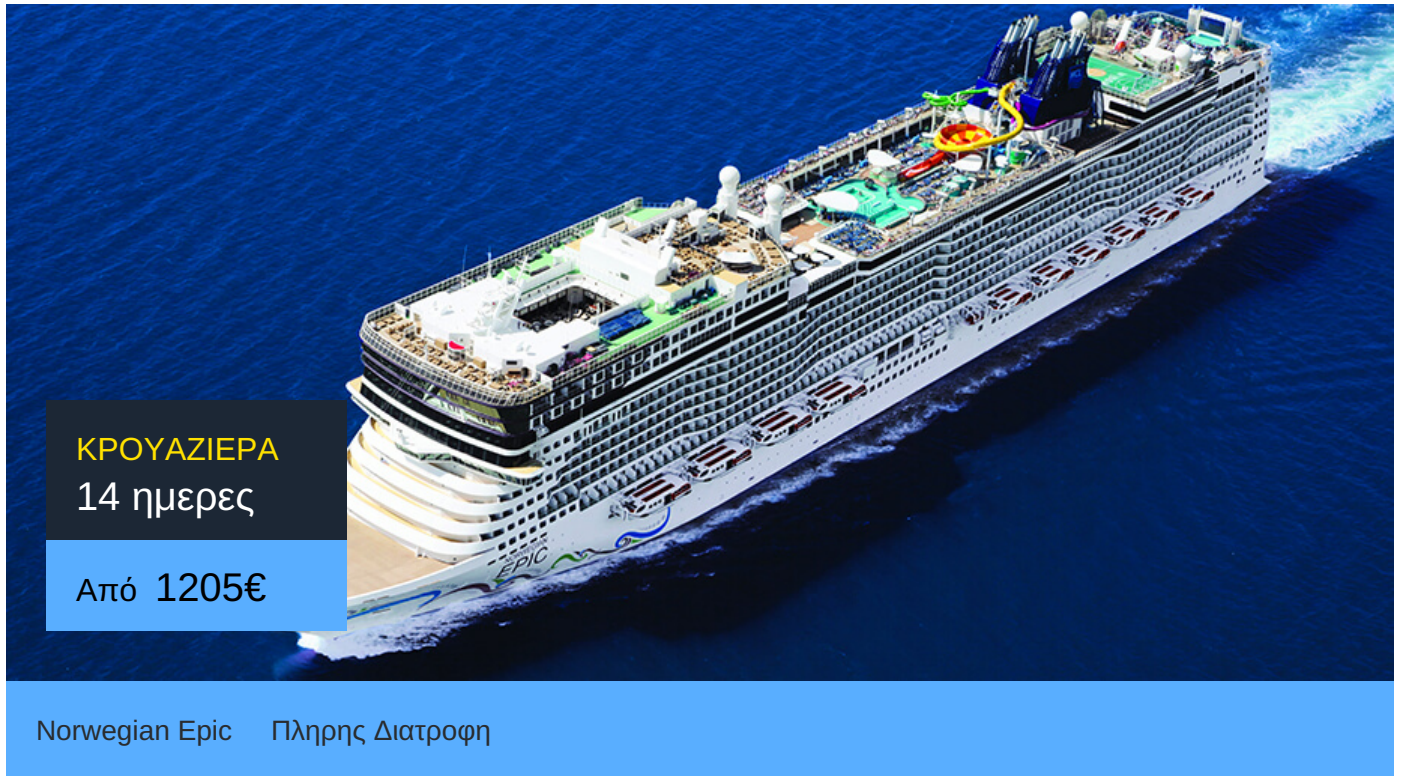

14ήμερη Κρουαζιέρα Πορτ Κανάβεραλ, Φουνκάλ, Μοτρίλ, Καρταγένα, Ίμπιζα, Πάλμα ντε Μαγιόρκα, Βαρκελώνη

ΠΛΗΡΟΦΟΡΙΕΣ