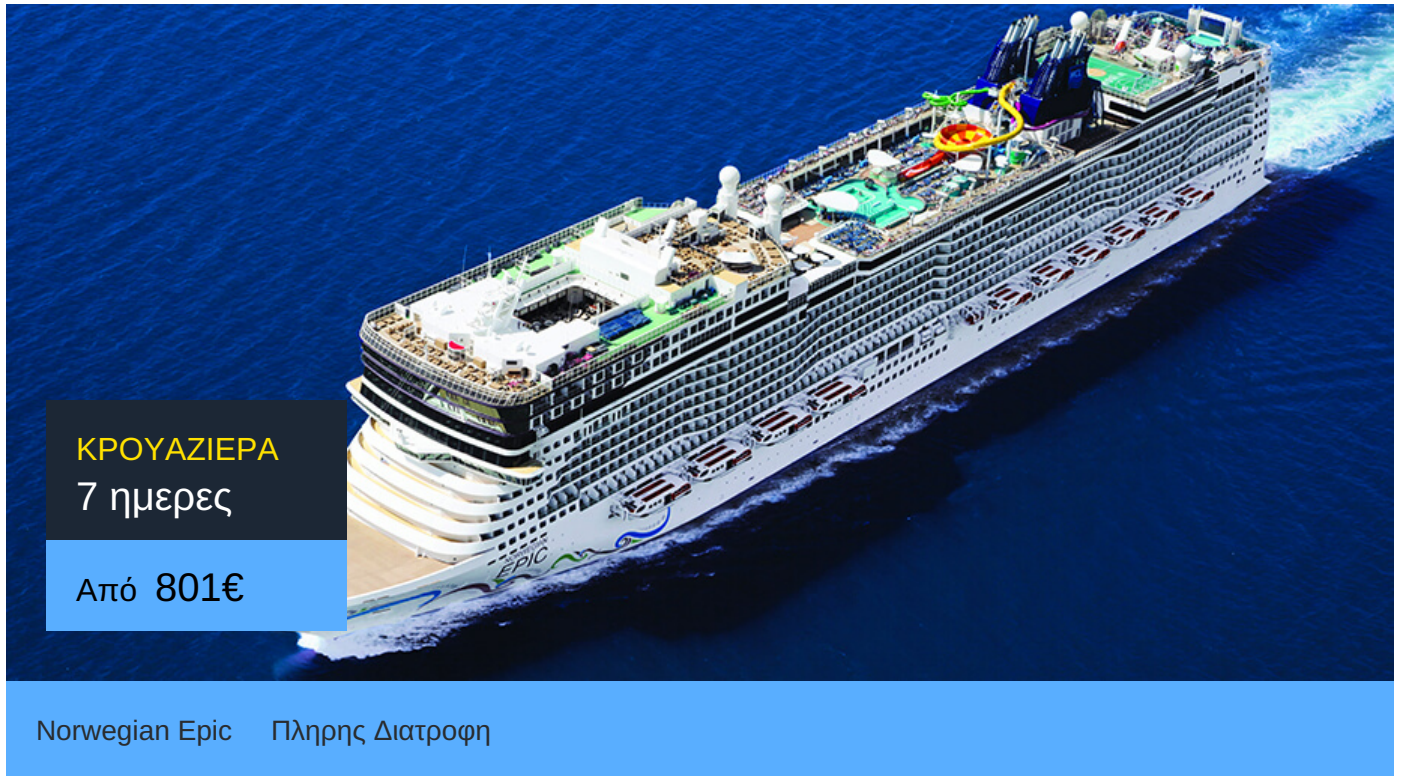

7ήμερη Κρουαζιέρα Πορτ Κανάβεραλ, Γκρέιτ Στίρουπ Κέι, Φάλμουθ - Τζαμάικα, Τζορτζτάουν - Νήσοι Κέιμαν, Κοζουμέλ-Μεξικό

ΠΛΗΡΟΦΟΡΙΕΣ

ΗΜΕΡΑ	ΠΡΟΟΡΙΣΜΟΣ	ΑΦΙΞΗ	ΑΝΑΧΩΡΗΣΗ
Ημέρα 1	Πορτ Κανάβεραλ	-	16:00
Ημέρα 2	Γκρέιτ Στίρουπ Κέι	08:00	17:00
Ημέρα 3	Εν πλω	-	-
Ημέρα 4	Φάλμουθ - Τζαμάικα	07:00	17:00
Ημέρα 5	Τζορτζτάουν - Νήσοι Κείμεν	07:00	16:00
Ημέρα 6	Κοζουμέλ-Μεξικό	10:00	18:00
Ημέρα 7	Εν πλω	-	-
Ημέρα 8	Πορτ Κανάβεραλ	07:00	-

# Norwegian Epic

Το κρουαζιερόπλοιο Norwegian Epic είναι σίγουρα ένα κρουαζιερόπλοιο επικών διαστάσεων! Γι' αυτό και βραβεύτηκε ως Best Cruise Entertainment.

Πράγματι οι θεατρικές παραστάσεις στις κρουαζιέρες του κρουαζιερόπλοιου Norwegian Epic είναι αριστουργηματικές. Θα έχεις την ευκαιρία να απολαύσεις εν πλω σημαντικές παραστάσεις του Broadway. Ακόμα, χάρη στο καινοτόμο Norwegian Freestyle μπορείς να επιλέξεις ανάμεσα σε 20 διαφορετικά είδη φαγητού και να φας ό,τι ώρα θες, χωρίς περιορισμούς! Ακόμα, στο κρουαζιερόπλοιο Norwegian Epic έχεις την ευκαιρία να επιλέξεις ανάμεσα σε 20 διαφορετικά είδη διασκέδασης, όπως να πας στο Svedka Ice Bar.