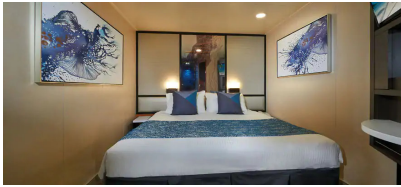

Εσωτερική Καμπίνα - IA

Η Εσωτερική καμπίνα είναι ο πιο προσιτός τρόπος για κρουαζιέρα. Με 12-25τμ υπάρχει χώρος για έως 4 επισκέπτες και περιλαμβάνουν δύο κάτω κρεβάτια που μετατρέπονται σε κρεβάτι queen size και φυσικά, θα έχετε υπηρεσία δωματίου και πολλές άλλες ανέσεις.

Εσωτερική Καμπίνα - IB

Η Εσωτερική καμπίνα είναι ο πιο προσιτός τρόπος για κρουαζιέρα. Με 12-25τμ υπάρχει χώρος για έως 4 επισκέπτες και περιλαμβάνουν δύο κάτω κρεβάτια που μετατρέπονται σε κρεβάτι queen size και φυσικά, θα έχετε υπηρεσία δωματίου και πολλές άλλες ανέσεις.