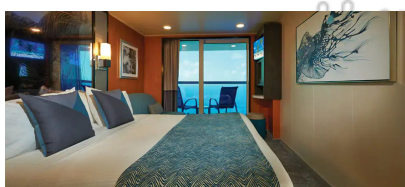

Εξωτερική Καμπίνα Family - Ο4
Σε μια Εξωτερική Καμπίνα Family, περίπου 14τμ, μπορείτε φιλοξενήσετε άνετα έως και 4 επισκέπτες, καθιστώντας τες ιδανικές για οικογένειες. Θα απολαύσετε μια καταπληκτική θέα από το μεγάλο παράθυρο εικόνας. Δύο χαμηλότερα κρεβάτια μετατρέπονται σε κρεβάτι queen size και υπάρχει επιπλέον κρεβάτι για να φιλοξενήσουν δύο ακόμη. Φυσικά, θα έχετε υπηρεσία δωματίου και πολλές άλλες ανέσεις. Μερικές μπορούν επίσης να συνδεθούν, μια εξαιρετική επιλογή όταν ταξιδεύετε με την οικογένεια ή τους φίλους σας.

Καμπίνα με Μπαλκόνι - BA

Οι καμπίνες με μπαλκόνι είναι περίπου 18-26τμ με 3-5τμ μπαλκόνι και διαθέτουν δύο κάτω κρεβάτια που μετατρέπονται σε κρεβάτι queen size, με επιπλέον κρεβάτια για να φιλοξενήσουν έναν ή δύο επιπλέον επισκέπτες. Περιλαμβάνει επίσης καθιστικό και γυάλινες πόρτες από το δάπεδο μέχρι την οροφή που ανοίγουν σε ιδιωτικό μπαλκόνι. Επιπλέον, ορισμένες μπορούν να συνδεθούν με άλλες καμπίνες, μια εξαιρετική επιλογή όταν ταξιδεύετε με οικογένεια ή φίλους.