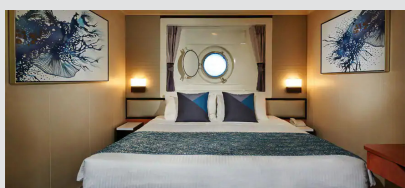

Εξωτερική Καμπίνα - OF

Μέχρι 4 επισκέπτες μπορούν να μείνουν στις Εξωτερικές καμπίνες με μέγεθος περίπου 13-14τμ. Περιλαμβάνει δύο χαμηλότερα κρεβάτια που μετατρέπονται σε queen-size κρεβάτι και επιπλέον κλινοσκεπάσματα για να φιλοξενήσουν έως και δύο ακόμη, καθώς και μια φινιστρίνι για να απολαύσετε τη θέα. Επιπλέον, ορισμένες μπορούν να συνδεθούν, ώστε να μπορείτε να μείνετε μαζί με την παρέα σας.