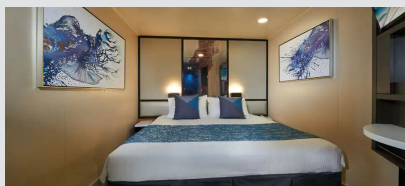

Εσωτερική Καμπίνα - IA

Η Εσωτερική καμπίνα είναι ο πιο προσιτός τρόπος για κρουαζιέρα. Με 12-25τμ υπάρχει χώρος για έως 4 επισκέπτες και περιλαμβάνουν δύο κάτω κρεβάτια που μετατρέπονται σε κρεβάτι queen size και φυσικά, θα έχετε υπηρεσία δωματίου και πολλές άλλες ανέσεις.

Εσωτερική Καμπίνα - IB

Η Εσωτερική καμπίνα είναι ο πιο προσιτός τρόπος για κρουαζιέρα. Με 12-25τμ υπάρχει χώρος για έως 4 επισκέπτες και περιλαμβάνουν δύο κάτω κρεβάτια που μετατρέπονται σε κρεβάτι queen size και φυσικά, θα έχετε υπηρεσία δωματίου και πολλές άλλες ανέσεις.