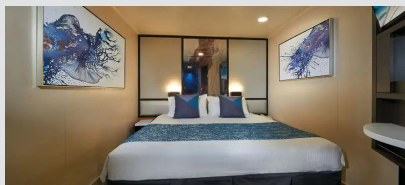

Norwegian Pearl

Τεχνικά Χαρακτηριστικά

Αρ. Επιβατών - 2394	Σύνολο καμπίνων – 1197
Αρ. Πληρώματος - 1072	Ναυπήγηση - 2006
Ολική χωρητικότητα - 93,530τ.	Πλάτος - 38m
Ταχύτητα - 25κ.	Ανακαίνιση - 2017
Μήκος Πλοίου - 294μ.	

Οι Καμπίνες

Εσωτερική Καμπίνα Sail Away - IX

Μια εσωτερική καμπίνα Sail Away εγγυάται μια εσωτερική καμπίνα ή καλύτερη! Η καμπίνα σας μπορεί να βρίσκεται σε οποιοδήποτε κατάστρωμα και να εκχωρείται έως και μία ημέρα πριν από την επιβίβαση σας.