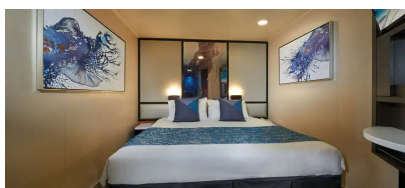

Εσωτερική Καμπίνα - IA

Η Εσωτερική καμπίνα είναι ο πιο προσιτός τρόπος για κρουαζιέρα. Με 12-25τμ υπάρχει χώρος για έως 4 επισκέπτες και περιλαμβάνουν δύο κάτω κρεβάτια που μετατρέπονται σε κρεβάτι queen size και φυσικά, θα έχετε υπηρεσία δωματίου και πολλές άλλες ανέσεις.

Εσωτερική Καμπίνα - IB

Η Εσωτερική καμπίνα είναι ο πιο προσιτός τρόπος για κρουαζιέρα. Με 12-25τμ υπάρχει χώρος για έως 4 επισκέπτες και περιλαμβάνουν δύο κάτω κρεβάτια που μετατρέπονται σε κρεβάτι queen size και φυσικά, θα έχετε υπηρεσία δωματίου και πολλές άλλες ανέσεις.