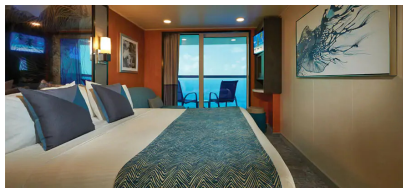

Καμπίνα με Μπαλκόνι Family - B4

Οι καμπίνες Family Balcony είναι ιδανικές εάν θέλετε να φέρετε όλη την οικογένεια. Με περίπου 19τμ με 3τμ μπαλκόνι και χώρο για 4 άτομα, υπάρχουν δύο κάτω κρεβάτια που μετατρέπονται σε κρεβάτι queen size, ένα πουλόβερ και ένα μονό καναπέ-κρεβάτι. Περιλαμβάνει επίσης καθιστικό και γυάλινες πόρτες από το δάπεδο μέχρι την οροφή που ανοίγουν σε ιδιωτικό μπαλκόνι. Επιπλέον πολλές μπορούν να συνδεθούν, ώστε να μπορείτε να μείνετε μαζί με την παρέα σας.