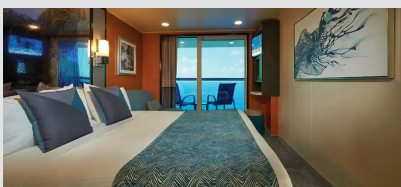

Καμπίνα με Μπαλκόνι Sail Away - BX

Μια καμπίνα Sailaway Balcony εγγυάται μια καμπίνα με Μπαλκόνι ή καλύτερη! Λάβετε υπόψη ότι η θέα από το μπαλκόνι σας ενδέχεται να είναι πλήρως παρεμποδισμένη ή μερικώς παρεμποδισμένη. Η καμπίνα σας μπορεί να βρίσκεται σε οποιοδήποτε κατάστρωμα και να εκχωρηθεί έως και μία ημέρα πριν από την επιβίβαση σας.

Καμπίνα με Μπαλκόνι - BA

Οι καμπίνες με μπαλκόνι είναι περίπου 18-26τμ με 3-5τμ μπαλκόνι και διαθέτουν δύο κάτω κρεβάτια που μετατρέπονται σε κρεβάτι queen size, με επιπλέον κρεβάτια για να φιλοξενήσουν έναν ή δύο επιπλέον επισκέπτες. Περιλαμβάνει επίσης καθιστικό και γυάλινες πόρτες από το δάπεδο μέχρι την οροφή που ανοίγουν σε ιδιωτικό μπαλκόνι. Επιπλέον, ορισμένες μπορούν να συνδεθούν με άλλες καμπίνες, μια εξαιρετική επιλογή όταν ταξιδεύετε με οικογένεια ή φίλους.

Καμπίνα με Μπαλκόνι - BF

Οι καμπίνες με μπαλκόνι είναι περίπου 18-26τμ με 3-5τμ μπαλκόνι και διαθέτουν δύο κάτω κρεβάτια που μετατρέπονται σε κρεβάτι queen size, με επιπλέον κρεβάτια για να φιλοξενήσουν έναν ή δύο επιπλέον επισκέπτες. Περιλαμβάνει επίσης καθιστικό και γυάλινες πόρτες από το δάπεδο μέχρι την οροφή που ανοίγουν σε ιδιωτικό μπαλκόνι. Επιπλέον, ορισμένες μπορούν να συνδεθούν με άλλες καμπίνες, μια εξαιρετική επιλογή όταν ταξιδεύετε με οικογένεια ή φίλους.