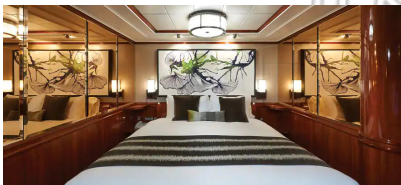

The Haven Courtyard Penthouse with Balcony - HF

Τα Haven Courtyard Penthouse προσφέρουν μια καταπληκτική εμπειρία κρουαζιέρας. Είναι περίπου 40τμ με 5τμ μπαλκόνι και μπορεί να φιλοξενήσει έως 3 άτομα, με ένα υπνοδωμάτιο με κρεβάτι queen size, πολυτελή μπανιέρα και ντους και επιπλέον κρεβάτι για να φιλοξενήσει έναν επιπλέον επισκέπτη. Διαθέτει επίσης σαλόνι, τραπεζαρία, ιδιωτικό μπαλκόνι και πρόσβαση στην ιδιωτική αυλή. Περιλαμβάνει 24ωρη υπηρεσία μπάτλερ και θυρωρείου.