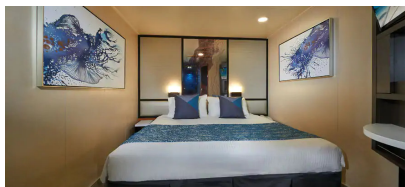

Εσωτερική Καμπίνα - IA

Η Εσωτερική καμπίνα είναι ο πιο προσιτός τρόπος για κρουαζιέρα. Με 12-25τμ υπάρχει χώρος για έως 4 επισκέπτες και περιλαμβάνουν δύο κάτω κρεβάτια που μετατρέπονται σε κρεβάτι queen size και φυσικά, θα έχετε υπηρεσία δωματίου και πολλές άλλες ανέσεις.

Εσωτερική Καμπίνα - IB

Η Εσωτερική καμπίνα είναι ο πιο προσιτός τρόπος για κρουαζιέρα. Με 12-25τμ υπάρχει χώρος για έως 4 επισκέπτες και περιλαμβάνουν δύο κάτω κρεβάτια που μετατρέπονται σε κρεβάτι queen size και φυσικά, θα έχετε υπηρεσία δωματίου και πολλές άλλες ανέσεις.