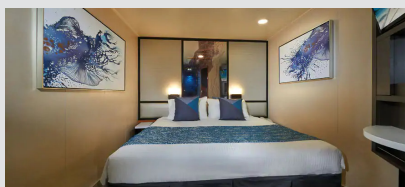

Εσωτερική Καμπίνα - IA

Η Εσωτερική καμπίνα είναι ο πιο προσιτός τρόπος για κρουαζιέρα. Με 12-25τμ υπάρχει χώρος για έως 4 επισκέπτες και περιλαμβάνουν δύο κάτω κρεβάτια που μετατρέπονται σε κρεβάτι queen size και φυσικά, θα έχετε υπηρεσία δωματίου και πολλές άλλες ανέσεις.

Εσωτερική Καμπίνα - IB

Η Εσωτερική καμπίνα είναι ο πιο προσιτός τρόπος για κρουαζιέρα. Με 12-25τμ υπάρχει χώρος για έως 4 επισκέπτες και περιλαμβάνουν δύο κάτω κρεβάτια που μετατρέπονται σε κρεβάτι queen size και φυσικά, θα έχετε υπηρεσία δωματίου και πολλές άλλες ανέσεις.

Εσωτερική Καμπίνα - IF

Η Εσωτερική καμπίνα είναι ο πιο προσιτός τρόπος για κρουαζιέρα. Με 12-25τμ υπάρχει χώρος για έως 4 επισκέπτες και περιλαμβάνουν δύο κάτω κρεβάτια που μετατρέπονται σε κρεβάτι queen size και φυσικά, θα έχετε υπηρεσία δωματίου και πολλές άλλες ανέσεις.