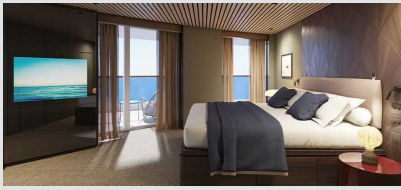

THE HAVEN AFT-FACING OWNER'S ΣΟΥΙΤΑ ΜΕ ΚΥΡΙΟ ΥΠΝΟΔΩΜΑΤΙΟ & ΜΕΓΑΛΟ ΜΠΑΛΚΟΝΙ - Η4

Αυτές οι πολυτελείς Owner's Σουίτες βρίσκονται στον αποκλειστικό χώρο της Haven και διαθέτουν ένα κομψό κύριο υπνοδωμάτιο με King Size κρεβάτι, έναν διπλό καναπέ κρεβάτι με διαμονή έως και 4 ατόμων, πολυτελές μπάνιο με ντους με υδρομασάζ και απίστευτη θέα από το μεγάλο μπαλκόνι, μερικά και με υπαίθριο υδρομασάζ. Επιπλέον η υπηρεσία μπάτλερ & θυρωρού, είναι διαθέσιμη όλο το 24ωρο. Έχουν συνολική χωρητικότητα 90-92τ.μ. ενώ το μπαλκόνι έχει χωρητικότητα 48-49τ.μ.