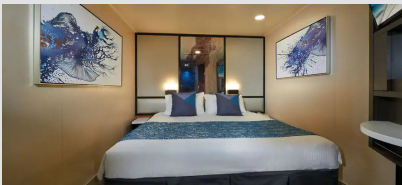

Εσωτερική Καμπίνα - IA

Η Εσωτερική καμπίνα είναι ο πιο προσιτός τρόπος για κρουαζιέρα. Με 12-25τμ υπάρχει χώρος για έως 4 επισκέπτες και περιλαμβάνουν δύο κάτω κρεβάτια που μετατρέπονται σε κρεβάτι queen size και φυσικά, θα έχετε υπηρεσία δωματίου και πολλές άλλες ανέσεις.

Εσωτερική Καμπίνα - IB

Η Εσωτερική καμπίνα είναι ο πιο προσιτός τρόπος για κρουαζιέρα. Με 12-25τμ υπάρχει χώρος για έως 4 επισκέπτες και περιλαμβάνουν δύο κάτω κρεβάτια που μετατρέπονται σε κρεβάτι queen size και φυσικά, θα έχετε υπηρεσία δωματίου και πολλές άλλες ανέσεις.

The Haven 2-Bedroom Family Villa with Balcony - H6

Οι Haven 2-Bedroom Family Villas είναι τέλειες εάν θέλετε να φέρετε τα παιδιά. Διαθέτουν ένα υπνοδωμάτιο με κρεβάτι queen size και πολυτελή μπανιέρα και ντους, καθώς και ξεχωριστό παιδικό υπνοδωμάτιο. Τα περισσότερα διαθέτουν καθιστικό και τραπεζαρία, καθώς και ιδιωτικό μπαλκόνι. Είναι περίπου 53τμ με 7τμ μπαλκόνι και μπορεί να φιλοξενήσει έως 6 άτομα. Θα έχετε επίσης πρόσβαση στην ιδιωτική αυλή. Περιλαμβάνει 24ωρη υπηρεσία μπάτλερ και θυρωρείου.