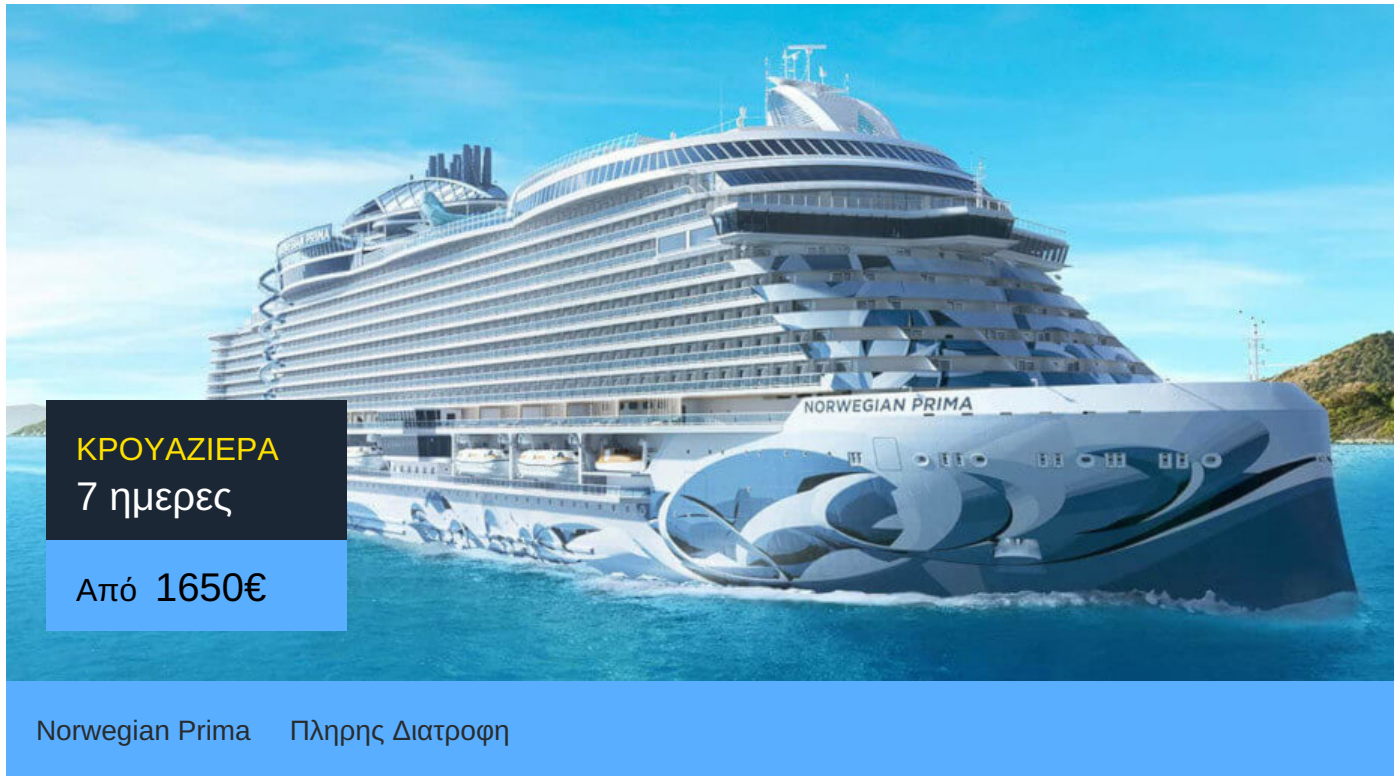

7ήμερη Κρουαζιέρα Σαν Χουάν - Πουέρτο Ρίκο, Σεντ Τόμας, Τορτόλα, Ορανιεσταντ, Βίλλεμσταντ

ΠΛΗΡΟΦΟΡΙΕΣ

ΗΜΕΡΑ	ΠΡΟΟΡΙΣΜΟΣ	ΑΦΙΞΗ	ΑΝΑΧΩΡΗΣΗ
Ημέρα 1	Σαν Χουάν - Πουέρτο Ρίκο	-	16:00
Ημέρα 2	Σεντ Τόμας	07:00	17:00
Ημέρα 3	Τορτόλα	07:00	17:00
Ημέρα 4	Εν πλω	-	-
Ημέρα 5	Ορανιεσταντ	07:00	20:00
Ημέρα 6	Βίλλεμσταντ	07:00	20:00
Ημέρα 7	Εν πλω	-	-
Ημέρα 8	Σαν Χουάν - Πουέρτο Ρίκο	07:00	-