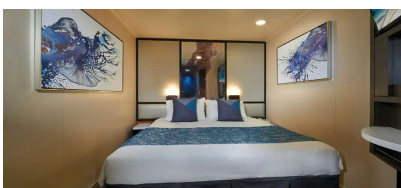

Εσωτερική Καμπίνα - IA

Η Εσωτερική καμπίνα είναι ο πιο προσιτός τρόπος για κρουαζιέρα. Με 12-25τμ υπάρχει χώρος για έως 4 επισκέπτες και περιλαμβάνουν δύο κάτω κρεβάτια που μετατρέπονται σε κρεβάτι queen size και φυσικά, θα έχετε υπηρεσία δωματίου και πολλές άλλες ανέσεις.