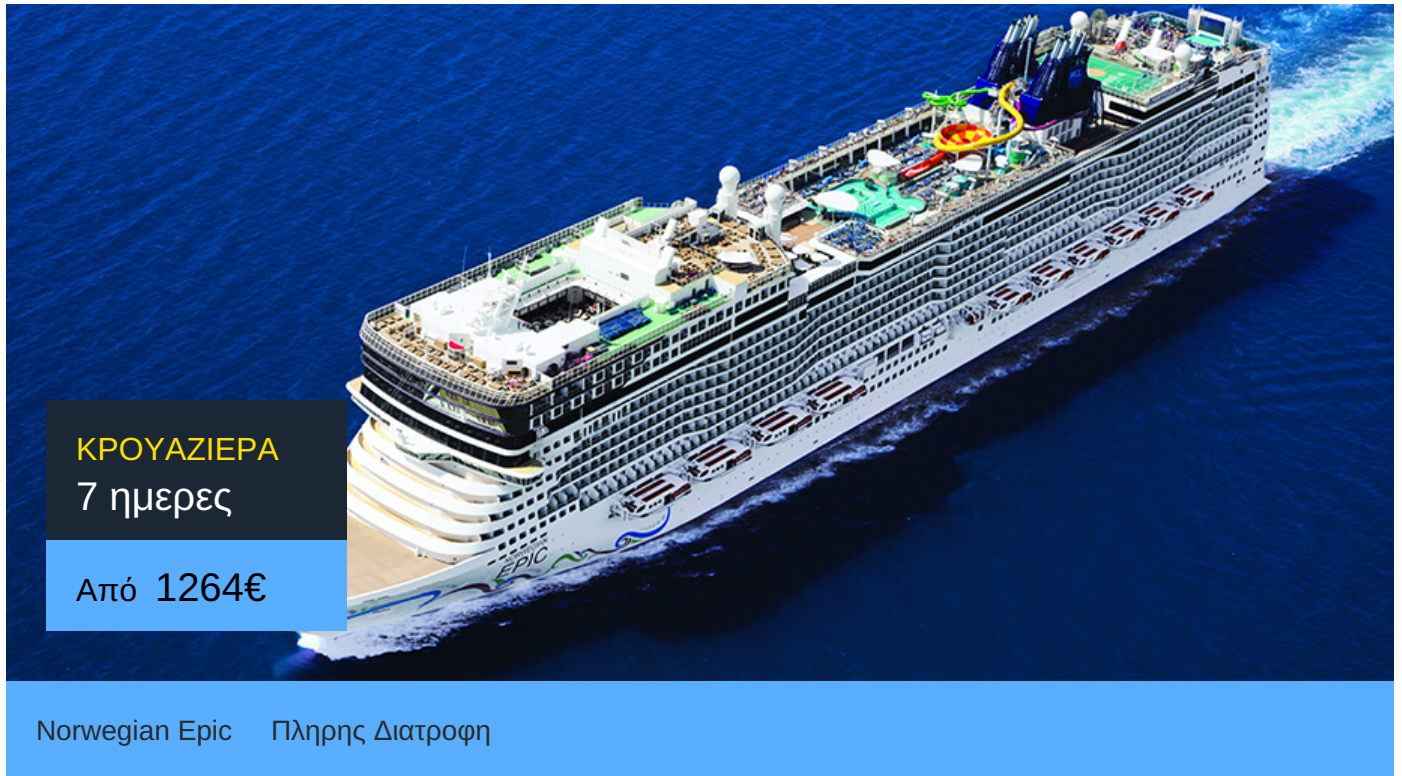

7ήμερη Κρουαζιέρα Πορτ Κανάβεραλ, Γκρέιτ Στίρουπ Κέι, Φάλμουθ - Τζαμάικα, Τζορτζτάουν - Νήσοι Κέιμαν, Κοζουμέλ-Μεξικό

ΠΛΗΡΟΦΟΡΙΕΣ

| ΗΜΕΡΑ | ΠΡΟΟΡΙΣΜΟΣ | ΑΦΙΞΗ | ΑΝΑΧΩΡΗΣΗ |
|---------|----------------------------|-------|-----------|
| Ημέρα 1 | Πορτ Κανάβεραλ | - | 16:00 |
| Ημέρα 2 | Γκρέιτ Στίρουπ Κέι | 08:00 | 17:00 |
| Ημέρα 3 | Εν πλω | - | - |
| Ημέρα 4 | Φάλμουθ - Τζαμάικα | 07:00 | 17:00 |
| Ημέρα 5 | Τζορτζτάουν - Νήσοι Κέιμαν | 07:00 | 16:00 |
| Ημέρα 6 | Κοζουμέλ-Μεξικό | 10:00 | 19:00 |
| Ημέρα 7 | Εν πλω | - | - |
| Ημέρα 8 | Πορτ Κανάβεραλ | 07:00 | - |

Norwegian Epic

Το κρουαζιερόπλοιο Norwegian Epic είναι σίγουρα ένα κρουαζιερόπλοιο επικών διαστάσεων! Γι' αυτό και βραβεύτηκε ως Best Cruise Entertainment.

Πράγματι οι θεατρικές παραστάσεις στις κρουαζιέρες του κρουαζιερόπλοιου Norwegian Epic είναι αριστουργηματικές. Θα έχεις την ευκαιρία να απολαύσεις εν πλω σημαντικές παραστάσεις του Broadway. Ακόμα, χάρη στο καινοτόμο Norwegian Freestyle μπορείς να επιλέξεις ανάμεσα σε 20 διαφορετικά είδη φαγητού και να φας ό,τι ώρα θες, χωρίς περιορισμούς! Ακόμα, στο κρουαζιερόπλοιο Norwegian Epic έχεις την ευκαιρία να επιλέξεις ανάμεσα σε 20 διαφορετικά είδη διασκέδασης, όπως να πας στο Svedka Ice Bar.