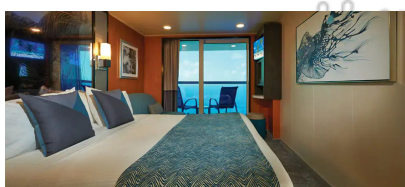

**Εξωτερική Καμπίνα Family - Ο4**  
Σε μια Εξωτερική Καμπίνα Family, περίπου 14τμ, μπορείτε φιλοξενήσετε άνετα έως και 4 επισκέπτες, καθιστώντας τες ιδανικές για οικογένειες. Θα απολαύσετε μια καταπληκτική θέα από το μεγάλο παράθυρο εικόνας. Δύο χαμηλότερα κρεβάτια μετατρέπονται σε κρεβάτι queen size και υπάρχει επιπλέον κρεβάτι για να φιλοξενήσουν δύο ακόμη. Φυσικά, θα έχετε υπηρεσία δωματίου και πολλές άλλες ανέσεις. Μερικές μπορούν επίσης να συνδεθούν, μια εξαιρετική επιλογή όταν ταξιδεύετε με την οικογένεια ή τους φίλους σας.

### Καμπίνα με Μπαλκόνι - BA

Οι καμπίνες με μπαλκόνι είναι περίπου 18-26τμ με 3-5τμ μπαλκόνι και διαθέτουν δύο κάτω κρεβάτια που μετατρέπονται σε κρεβάτι queen size, με επιπλέον κρεβάτια για να φιλοξενήσουν έναν ή δύο επιπλέον επισκέπτες. Περιλαμβάνει επίσης καθιστικό και γυάλινες πόρτες από το δάπεδο μέχρι την οροφή που ανοίγουν σε ιδιωτικό μπαλκόνι. Επιπλέον, ορισμένες μπορούν να συνδεθούν με άλλες καμπίνες, μια εξαιρετική επιλογή όταν ταξιδεύετε με οικογένεια ή φίλους.