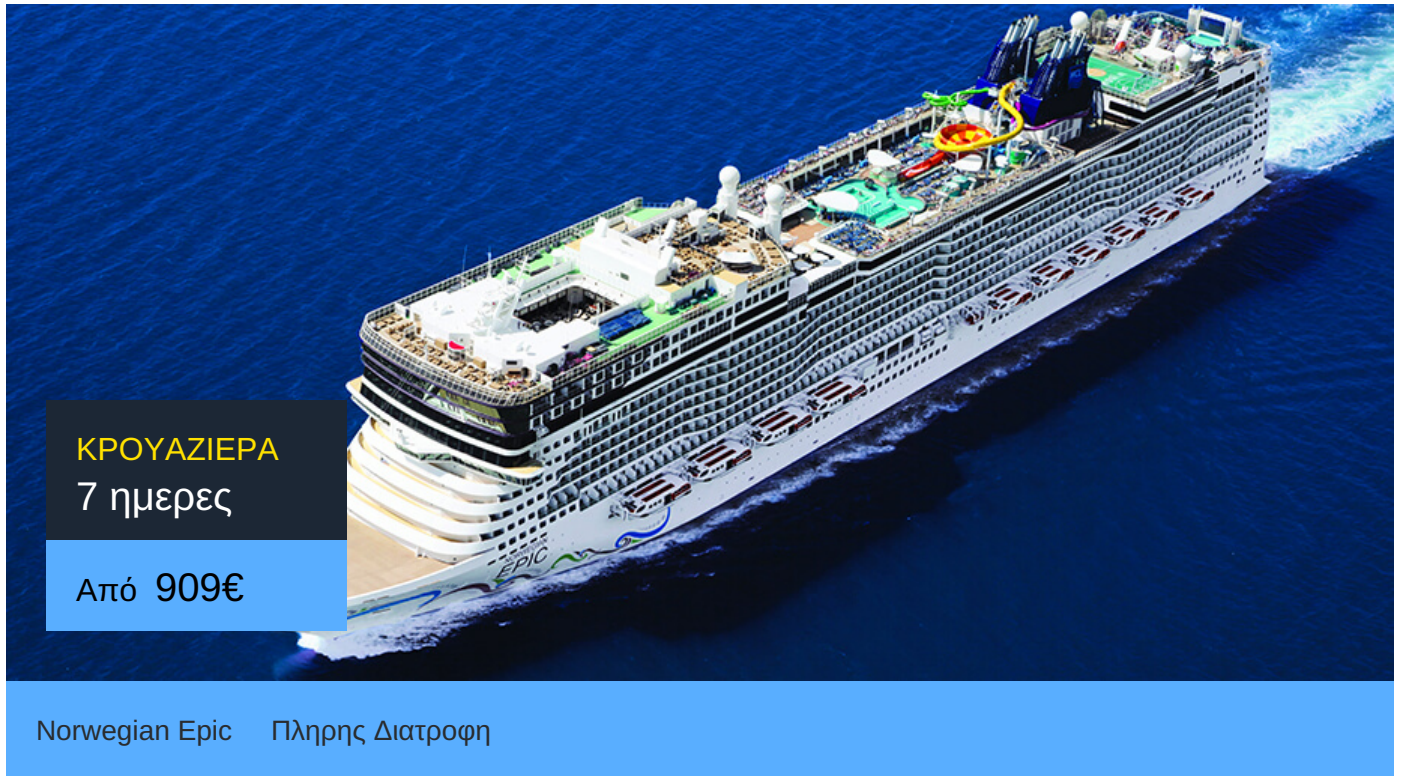

7ήμερη Κρουαζιέρα Πορτ Κανάβεραλ, Γκρέιτ Στίρουπ Κέι, Φάλμουθ - Τζαμάικα, Τζορτζτάουν - Νήσοι Κέιμαν, Κοζουμέλ-Μεξικό

ΠΛΗΡΟΦΟΡΙΕΣ

ΗΜΕΡΑ	ΠΡΟΟΡΙΣΜΟΣ	ΑΦΙΞΗ	ΑΝΑΧΩΡΗΣΗ
Ημέρα 1	Πορτ Κανάβεραλ	-	16:00
Ημέρα 2	Γκρέιτ Στίρουπ Κέι	08:00	17:00
Ημέρα 3	Εν πλω	-	-
Ημέρα 4	Φάλμουθ - Τζαμάικα	07:00	17:00
Ημέρα 5	Τζορτζτάουν - Νήσοι Κέιμαν	07:00	16:00
Ημέρα 6	Κοζουμέλ-Μεξικό	10:00	19:00
Ημέρα 7	Εν πλω	-	-
Ημέρα 8	Πορτ Κανάβεραλ	07:00	-

# Norwegian Epic

Το κρουαζιερόπλοιο Norwegian Epic είναι σίγουρα ένα κρουαζιερόπλοιο επικών διαστάσεων! Γι' αυτό και βραβεύτηκε ως Best Cruise Entertainment.

Πράγματι οι θεατρικές παραστάσεις στις κρουαζιέρες του κρουαζιερόπλοιου Norwegian Epic είναι αριστουργηματικές. Θα έχεις την ευκαιρία να απολαύσεις εν πλω σημαντικές παραστάσεις του Broadway. Ακόμα, χάρη στο καινοτόμο Norwegian Freestyle μπορείς να επιλέξεις ανάμεσα σε 20 διαφορετικά είδη φαγητού και να φας ό,τι ώρα θες, χωρίς περιορισμούς! Ακόμα, στο κρουαζιερόπλοιο Norwegian Epic έχεις την ευκαιρία να επιλέξεις ανάμεσα σε 20 διαφορετικά είδη διασκέδασης, όπως να πας στο Svedka Ice Bar.