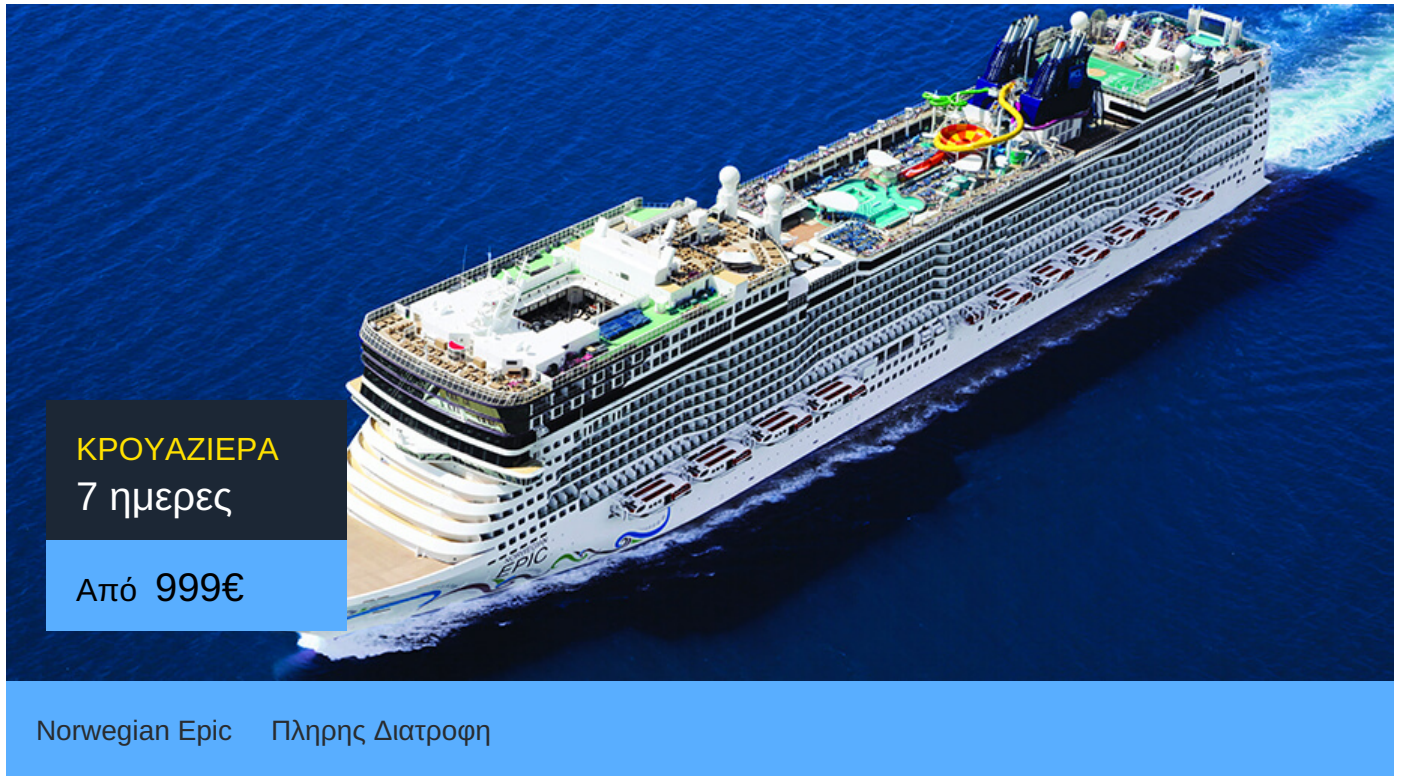

7ήμερη Κρουαζιέρα Πορτ Κανάβεραλ, Γκρέιτ Στίρουπ Κέι, Φάλμουθ - Τζαμάικα, Τζορτζτάουν - Νήσοι Κέιμαν, Κοζουμέλ-Μεξικό

ΠΛΗΡΟΦΟΡΙΕΣ

ΗΜΕΡΑ	ΠΡΟΟΡΙΣΜΟΣ	ΑΦΙΞΗ	ΑΝΑΧΩΡΗΣΗ
Ημέρα 1	Πορτ Κανάβεραλ	-	16:00
Ημέρα 2	Γκρέιτ Στίρουπ Κέι	08:00	17:00
Ημέρα 3	Εν πλω	-	-
Ημέρα 4	Φάλμουθ - Τζαμάικα	07:00	17:00
Ημέρα 5	Τζορτζτάουν - Νήσοι Κέιμαν	07:00	16:00
Ημέρα 6	Κοζουμέλ-Μεξικό	10:00	19:00
Ημέρα 7	Εν πλω	-	-
Ημέρα 8	Πορτ Κανάβεραλ	07:00	-

Norwegian Epic

Το κρουαζιερόπλοιο Norwegian Epic είναι σίγουρα ένα κρουαζιερόπλοιο επικών διαστάσεων! Γι' αυτό και βραβεύτηκε ως Best Cruise Entertainment.

Πράγματι οι θεατρικές παραστάσεις στις κρουαζιέρες του κρουαζιερόπλοιου Norwegian Epic είναι αριστουργηματικές. Θα έχεις την ευκαιρία να απολαύσεις εν πλω σημαντικές παραστάσεις του Broadway. Ακόμα, χάρη στο καινοτόμο Norwegian Freestyle μπορείς να επιλέξεις ανάμεσα σε 20 διαφορετικά είδη φαγητού και να φας ό,τι ώρα θες, χωρίς περιορισμούς! Ακόμα, στο κρουαζιερόπλοιο Norwegian Epic έχεις την ευκαιρία να επιλέξεις ανάμεσα σε 20 διαφορετικά είδη διασκέδασης, όπως να πας στο Svedka Ice Bar.