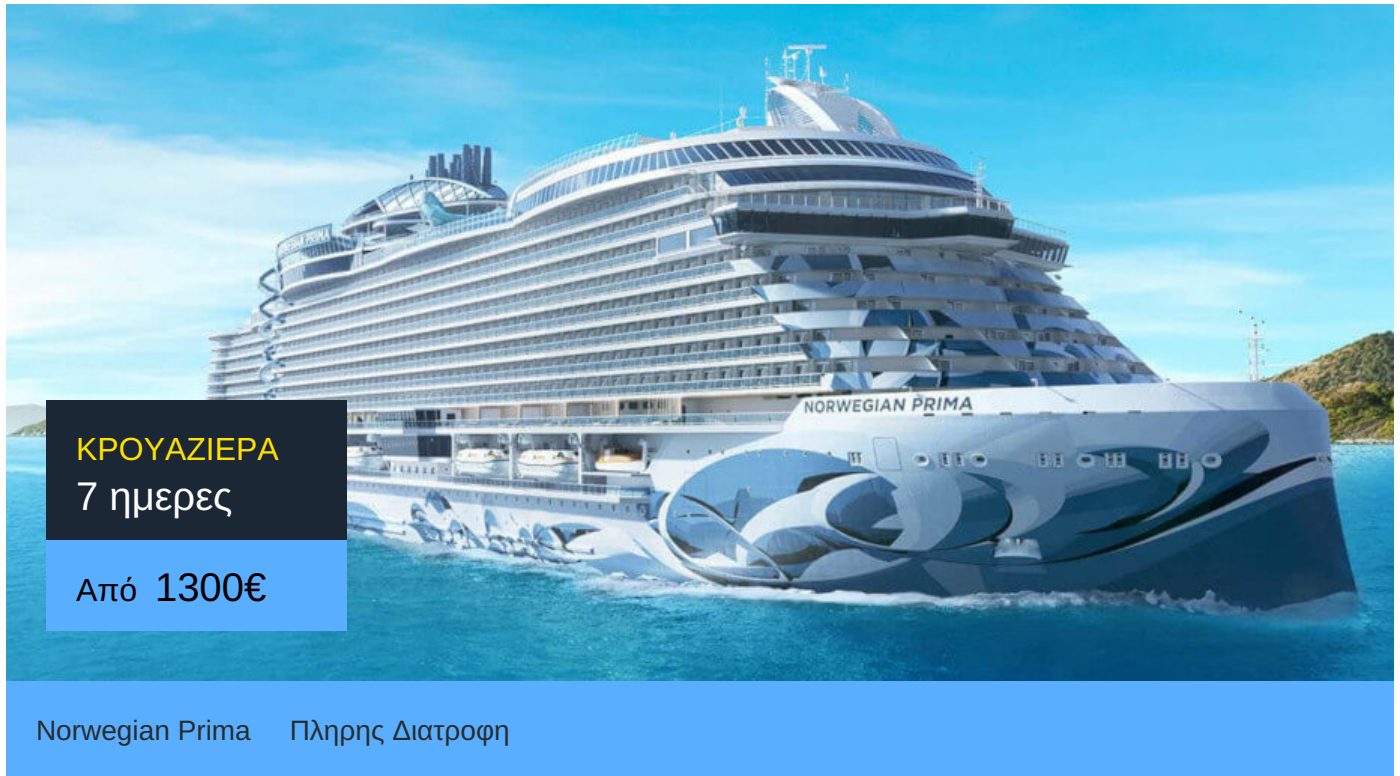

7ήμερη Κρουαζιέρα Σαν Χουάν - Πουέρτο Ρίκο, Φίλιπσμπουργκ, Άγιος Μαρτίνος, Μπαστέρ, Μπριτζτάουν, Καστρίς, Τορτόλα, Σεντ Τόμας

ΠΛΗΡΟΦΟΡΙΕΣ

ΗΜΕΡΑ	ΠΡΟΟΡΙΣΜΟΣ	ΑΦΙΞΗ	ΑΝΑΧΩΡΗΣΗ
Ημέρα 1	Σαν Χουάν - Πουέρτο Ρίκο	-	16:00
Ημέρα 2	Φίλιπσμπουργκ, Άγιος Μαρτίνος	07:00	17:00
Ημέρα 3	Μπαστέρ	07:00	16:00
Ημέρα 4	Μπριτζτάουν	10:00	18:00
Ημέρα 5	Καστρίς	07:00	15:00
Ημέρα 6	Τορτόλα	10:00	18:00
Ημέρα 7	Σεντ Τόμας	07:00	17:00
Ημέρα 8	Σαν Χουάν - Πουέρτο Ρίκο	07:00	-