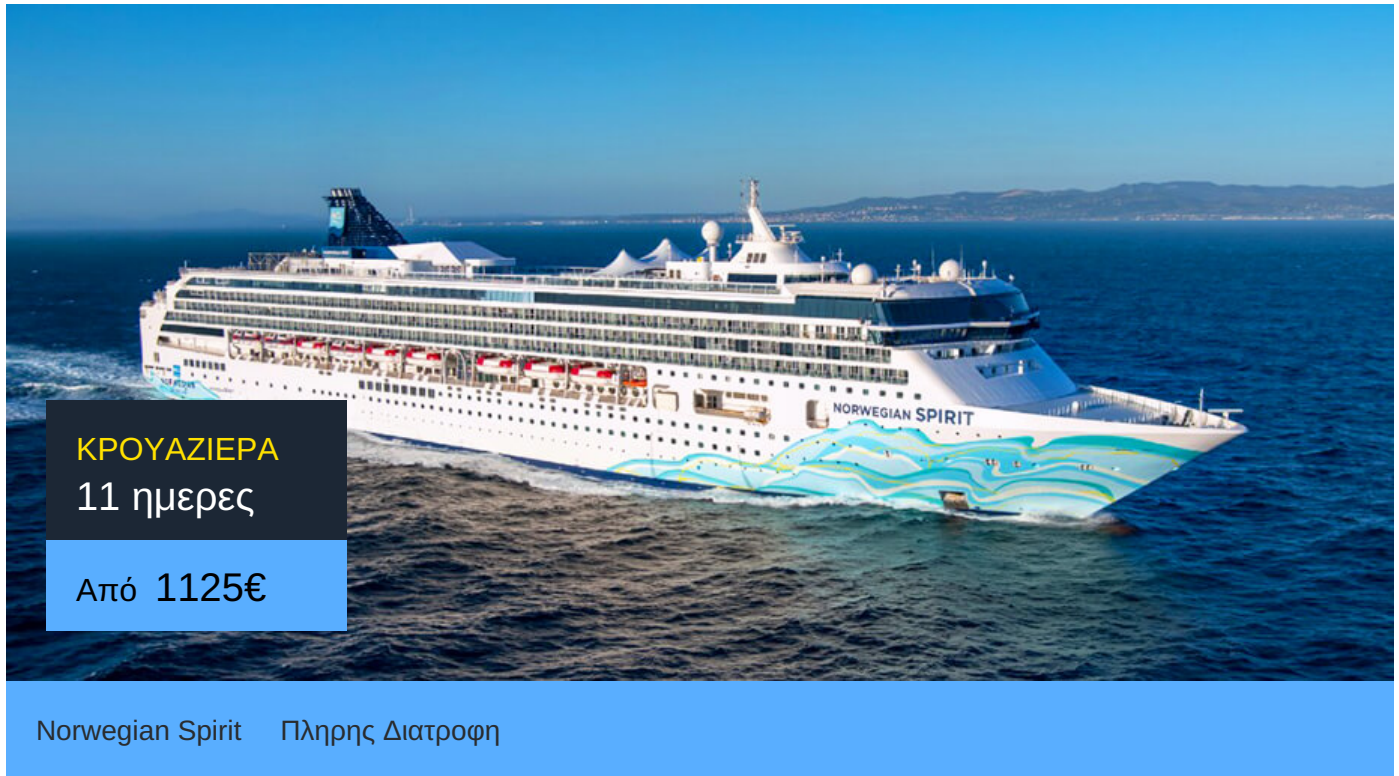

11ήμερη Κρουαζιέρα Σίδνεϊ, Χόμπαρτ - Ταζμανία, Νήσος Κανγκαρού, Αδελαΐδα, Μελβούρνη

ΚΡΟΥΑΖΙΕΡΑ
11 ημερες

Από 1125€

Norwegian Spirit Πληρης Διατροφη

ΠΛΗΡΟΦΟΡΙΕΣ

ΗΜΕΡΑ	ΠΡΟΟΡΙΣΜΟΣ	ΑΦΙΞΗ	ΑΝΑΧΩΡΗΣΗ
Ημέρα 1	Σίδνεϊ	-	16:00
Ημέρα 2	Εν πλω	-	-
Ημέρα 3	Χόμπαρτ - Ταζμανία	07:00	16:00
Ημέρα 4	Εν πλω	-	-
Ημέρα 5	Νήσος Κανγκαρού	07:00	19:00
Ημέρα 6	Αδελαΐδα	07:00	-
Ημέρα 7	Αδελαΐδα	-	17:00
Ημέρα 8	Εν πλω	-	-
Ημέρα 9	Μελβούρνη	07:00	-
Ημέρα 10	Μελβούρνη	-	17:00
Ημέρα 11	Εν πλω	-	-
Ημέρα 12	Σίδνεϊ	07:00	-

Norwegian Spirit

Το κρουαζιερόπλοιο Norwegian Spirit υπόσχεται κρουαζιέρες με στυλ! Το μεγάλο κρουαζιερόπλοιο είναι προσαρμοσμένο στις ανάγκες σου.

Η κρουαζιερόπλοιο Norwegian Freestyle φιλοσοφία σου επιτρέπει να φας οτιδήποτε θες ό,τι ώρα θες. Οι 17 γευστικές επιλογές του περιλαμβάνουν από ιταλικές συνταγές μέχρι αυθεντικά αμερικάνικα burger. Μπορείς χαλαρώσεις στο Roman Spa & Fitness ή να απολαύσεις κωμικούς στο Hot White Party ή να χορέψεις στο Stardust Theatre. Ακόμα, μπορείς να βουτήξεις στην πισίνα Tivoli ή να διασκεδάσεις με τα παιδιά σου στο Buccaner's Wet And Wild.