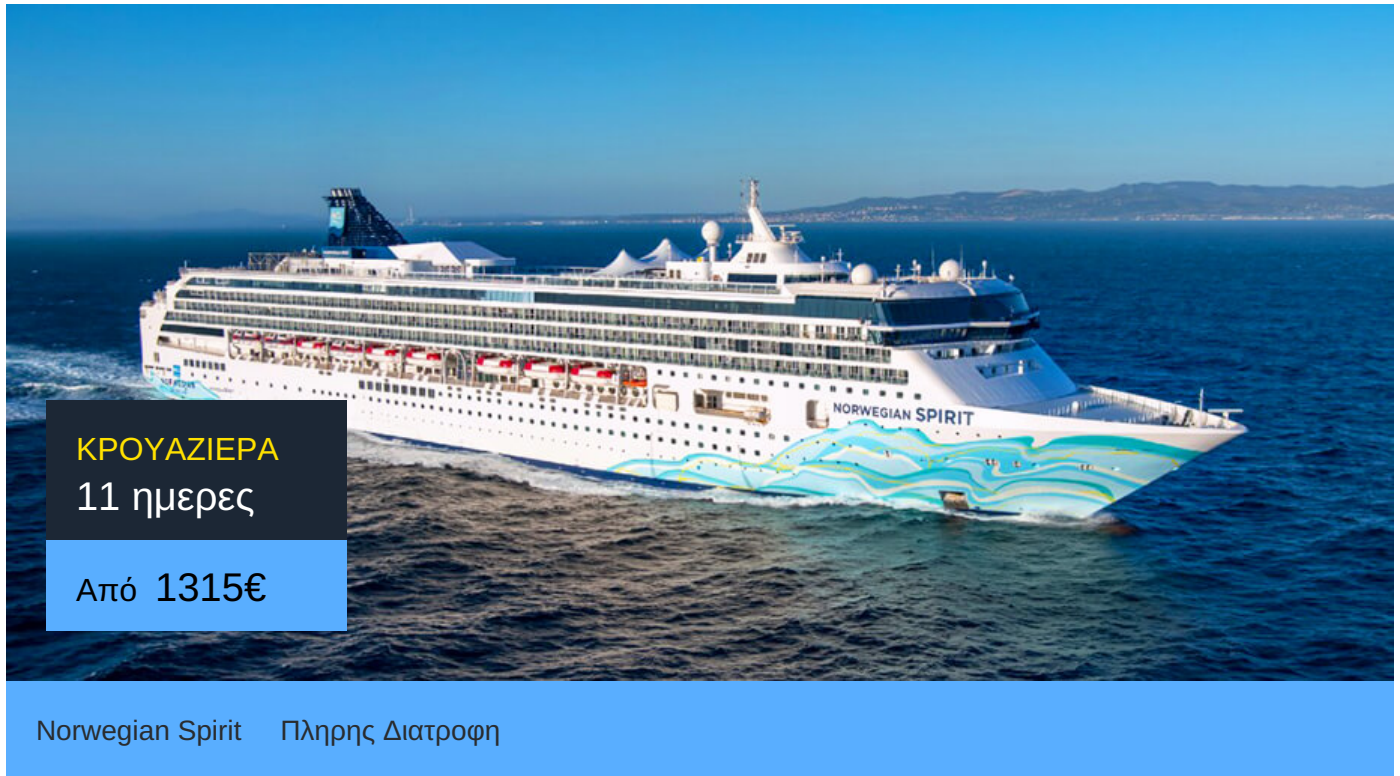

11ήμερη Κρουαζιέρα Σίδνεϊ, Χόμπαρτ - Ταζμανία, Νήσος Κανγκαρού, Αδελαΐδα, Μελβούρνη

ΠΛΗΡΟΦΟΡΙΕΣ

ΗΜΕΡΑ	ΠΡΟΟΡΙΣΜΟΣ	ΑΦΙΞΗ	ΑΝΑΧΩΡΗΣΗ
Ημέρα 1	Σίδνεϊ	-	16:00
Ημέρα 2	Εν πλω	-	-
Ημέρα 3	Χόμπαρτ - Ταζμανία	07:00	16:00
Ημέρα 4	Εν πλω	-	-
Ημέρα 5	Νήσος Κανγκαρού	07:00	19:00
Ημέρα 6	Αδελαΐδα	07:00	-
Ημέρα 7	Αδελαΐδα	-	17:00
Ημέρα 8	Εν πλω	-	-
Ημέρα 9	Μελβούρνη	07:00	-
Ημέρα 10	Μελβούρνη	-	17:00
Ημέρα 11	Εν πλω	-	-
Ημέρα 12	Σίδνεϊ	07:00	-

Norwegian Spirit

Το κρουαζιερόπλοιο Norwegian Spirit υπόσχεται κρουαζιέρες με στυλ! Το μεγάλο κρουαζιερόπλοιο είναι προσαρμοσμένο στις ανάγκες σου.

Η κρουαζιερόπλοιο Norwegian Freestyle φιλοσοφία σου επιτρέπει να φας οτιδήποτε θες ό,τι ώρα θες. Οι 17 γευστικές επιλογές του περιλαμβάνουν από ιταλικές συνταγές μέχρι αυθεντικά αμερικάνικα burger. Μπορείς χαλαρώσεις στο Roman Spa & Fitness ή να απολαύσεις κωμικούς στο Hot White Party ή να χορέψεις στο Stardust Theatre. Ακόμα, μπορείς να βουτήξεις στην πισίνα Tivoli ή να διασκεδάσεις με τα παιδιά σου στο Buccaner's Wet And Wild.