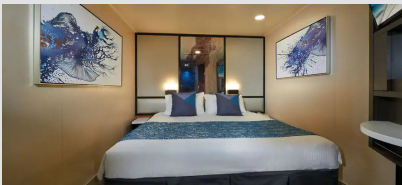

Εσωτερική Καμπίνα - IB

Η Εσωτερική καμπίνα είναι ο πιο προσιτός τρόπος για κρουαζιέρα. Με 12-25τμ υπάρχει χώρος για έως 4 επισκέπτες και περιλαμβάνουν δύο κάτω κρεβάτια που μετατρέπονται σε κρεβάτι queen size και φυσικά, θα έχετε υπηρεσία δωματίου και πολλές άλλες ανέσεις.