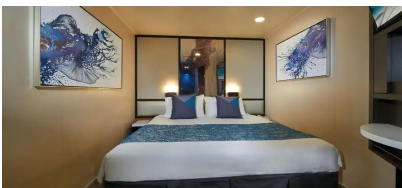

Εσωτερική Καμπίνα - IA

Η Εσωτερική καμπίνα είναι ο πιο προσιτός τρόπος για κρουαζιέρα. Με 12-25τμ υπάρχει χώρος για έως 4 επισκέπτες και περιλαμβάνουν δύο κάτω κρεβάτια που μετατρέπονται σε κρεβάτι queen size και φυσικά, θα έχετε υπηρεσία δωματίου και πολλές άλλες ανέσεις.