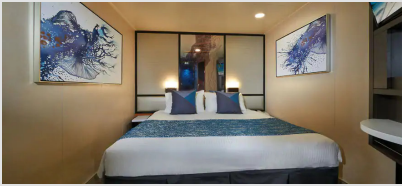

Norwegian Pearl

Τεχνικά Χαρακτηριστικά

Αρ. Επιβατών - 2394	Σύνολο καμπίνων – 1197
Αρ. Πληρώματος - 1072	Ναυπήγηση - 2006
Ολική χωρητικότητα - 93,530τ.	Πλάτος - 38m
Ταχύτητα - 25κ.	Ανακαίνιση - 2017
Μήκος Πλοίου - 294μ.	

Οι Καμπίνες

Εσωτερική Καμπίνα Sail Away - IX

Μια εσωτερική καμπίνα Sail Away εγγυάται μια εσωτερική καμπίνα ή καλύτερη! Η καμπίνα σας μπορεί να βρίσκεται σε οποιοδήποτε κατάστρωμα και να εκχωρείται έως και μία ημέρα πριν από την επιβίβαση σας.