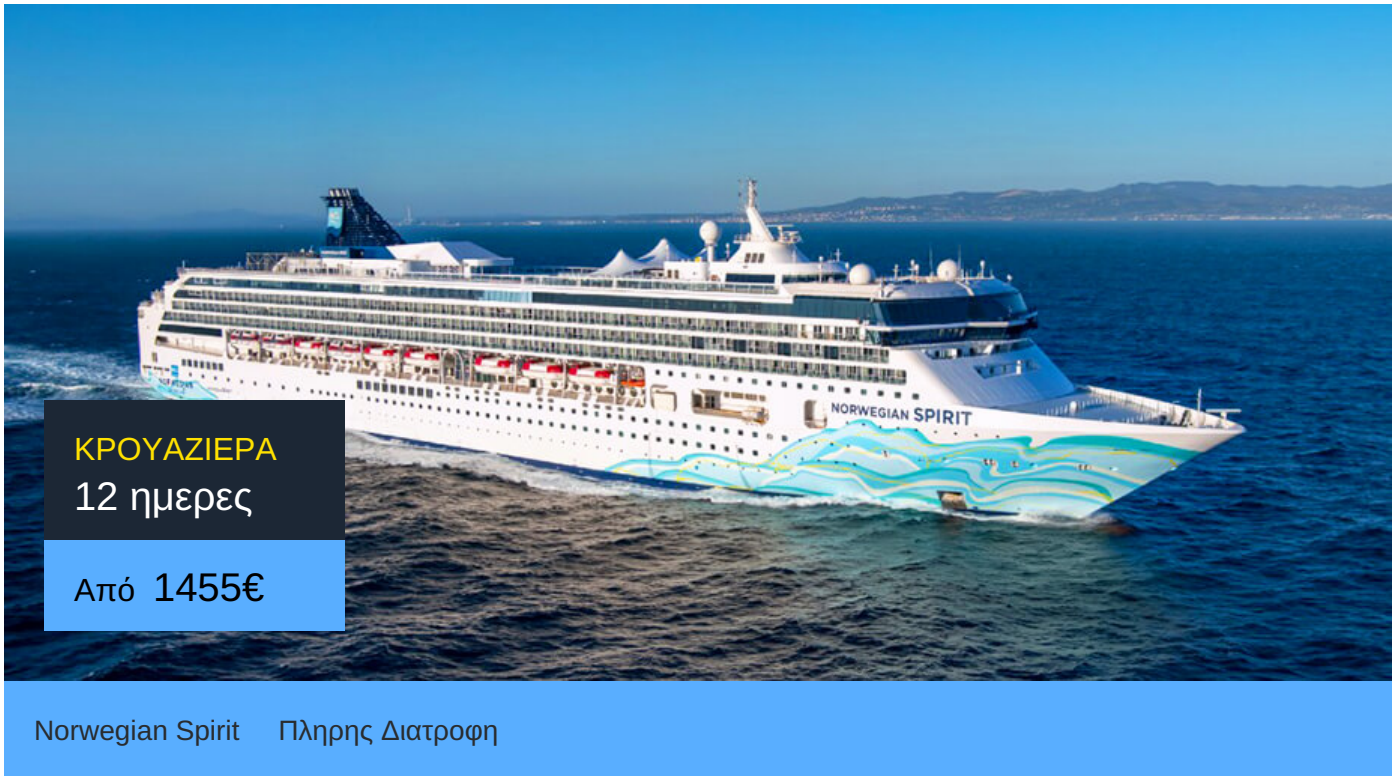

12ήμερη Κρουαζιέρα Χονολουλού, Καουάι, Κόνα, Μπόρα Μπόρα, Ράιατεα, Μορέα, Παπίτι

ΠΛΗΡΟΦΟΡΙΕΣ

ΗΜΕΡΑ	ΠΡΟΟΡΙΣΜΟΣ	ΑΦΙΞΗ	ΑΝΑΧΩΡΗΣΗ
Ημέρα 1	Χονολουλού	-	23:00
Ημέρα 2	Χονολουλού	00:00	17:00
Ημέρα 3	Καουάι	07:00	-
Ημέρα 4	Καουάι	-	16:00
Ημέρα 5	Κόνα	07:00	16:00
Ημέρα 6	Εν πλω	-	-
Ημέρα 7	Εν πλω	-	-
Ημέρα 8	Εν πλω	-	-
Ημέρα 9	Εν πλω	-	-
Ημέρα 10	Μπόρα Μπόρα	11:00	20:00
Ημέρα 11	Ράιατεα	07:00	17:00
Ημέρα 12	Μορέα	07:00	17:00
Ημέρα 13	Παπίτ	03:00	-

Norwegian Spirit

Το κρουαζιερόπλοιο Norwegian Spirit υπόσχεται κρουαζιέρες με στυλ! Το μεγάλο κρουαζιερόπλοιο είναι προσαρμοσμένο στις ανάγκες σου.

Η κρουαζιερόπλοιο Norwegian Freestyle φιλοσοφία σου επιτρέπει να φας οτιδήποτε θες ό,τι ώρα θες. Οι 17 γευστικές επιλογές του περιλαμβάνουν από ιταλικές συνταγές μέχρι αυθεντικά αμερικάνικα burger. Μπορείς χαλαρώσεις στο Roman Spa & Fitness ή να απολαύσεις κωμικούς στο Hot White Party ή να χορέψεις στο Stardust Theatre. Ακόμα, μπορείς να βουτήξεις στην πισίνα Tivoli ή να διασκεδάσεις με τα παιδιά σου στο Buccaner's Wet And Wild.