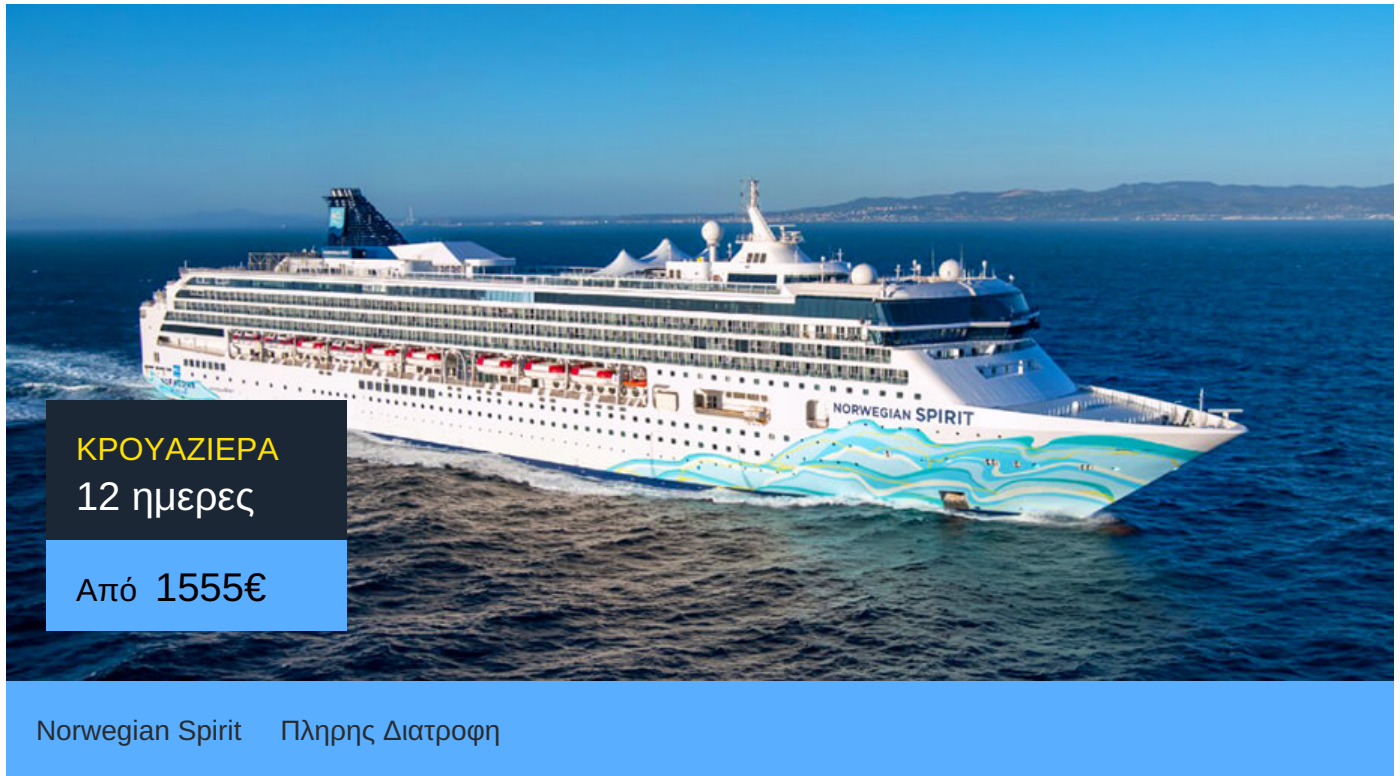

12ήμερη Κρουαζιέρα Χονολουλού, Καουάι, Κόνα, Μπόρα Μπόρα, Ράιατεα, Μορέα, Παπίτι

ΠΛΗΡΟΦΟΡΙΕΣ

ΗΜΕΡΑ	ΠΡΟΟΡΙΣΜΟΣ	ΑΦΙΞΗ	ΑΝΑΧΩΡΗΣΗ
Ημέρα 1	Χονολουλού	-	23:00
Ημέρα 2	Χονολουλού	00:00	17:00
Ημέρα 3	Καουάι	07:00	-
Ημέρα 4	Καουάι	-	16:00
Ημέρα 5	Κόνα	07:00	16:00
Ημέρα 6	Εν πλω	-	-
Ημέρα 7	Εν πλω	-	-
Ημέρα 8	Εν πλω	-	-
Ημέρα 9	Εν πλω	-	-
Ημέρα 10	Μπόρα Μπόρα	11:00	20:00
Ημέρα 11	Ράιατεα	07:00	17:00
Ημέρα 12	Μορέα	07:00	17:00
Ημέρα 13	Παπίτ	03:00	-

Norwegian Spirit

Το κρουαζιερόπλοιο Norwegian Spirit υπόσχεται κρουαζιέρες με στυλ! Το μεγάλο κρουαζιερόπλοιο είναι προσαρμοσμένο στις ανάγκες σου.

Η κρουαζιερόπλοιο Norwegian Freestyle φιλοσοφία σου επιτρέπει να φας οτιδήποτε θες ό,τι ώρα θες. Οι 17 γευστικές επιλογές του περιλαμβάνουν από ιταλικές συνταγές μέχρι αυθεντικά αμερικάνικα burger. Μπορείς χαλαρώσεις στο Roman Spa & Fitness ή να απολαύσεις κωμικούς στο Hot White Party ή να χορέψεις στο Stardust Theatre. Ακόμα, μπορείς να βουτήξεις στην πισίνα Tivoli ή να διασκεδάσεις με τα παιδιά σου στο Buccaner's Wet And Wild.