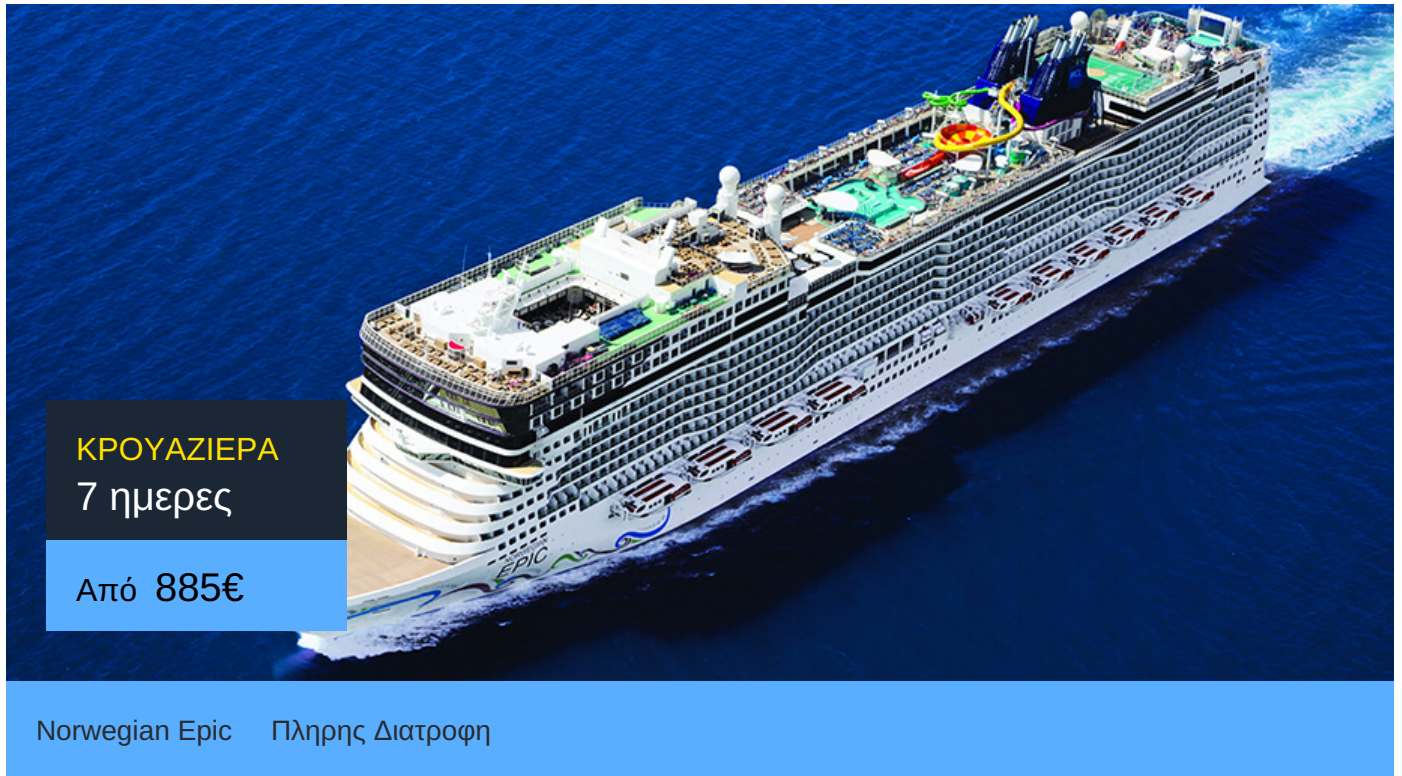

7ήμερη Κρουαζιέρα Τσιβιταβέκια / Ρώμη, Σαλέρνο, Κατάνια (Σικελία),
Λιβόρνο, Βιλφράνς, Μασσαλία, Βαρκελώνη

ΠΛΗΡΟΦΟΡΙΕΣ

| ΗΜΕΡΑ | ΠΡΟΟΡΙΣΜΟΣ | ΑΦΙΞΗ | ΑΝΑΧΩΡΗΣΗ |
|---------|---------------------|-------|-----------|
| Ημέρα 1 | Τσιβιταβέκια / Ρώμη | - | 17:00 |
| Ημέρα 2 | Σαλέρνο | 07:00 | 18:00 |
| Ημέρα 3 | Κατάνια (Σικελία) | 08:00 | 19:00 |
| Ημέρα 4 | Εν πλω | - | - |
| Ημέρα 5 | Λιβόρνο | 07:00 | 22:00 |
| Ημέρα 6 | Βιλφράνς | 07:00 | 18:00 |
| Ημέρα 7 | Μασσαλία | 07:00 | 16:00 |
| Ημέρα 8 | Βαρκελώνη | 06:00 | - |

Norwegian Epic

Το κρουαζιερόπλοιο Norwegian Epic είναι σίγουρα ένα κρουαζιερόπλοιο επικών διαστάσεων! Γι' αυτό και βραβεύτηκε ως Best Cruise Entertainment.

Πράγματι οι θεατρικές παραστάσεις στις κρουαζιέρες του κρουαζιερόπλοιου Norwegian Epic είναι αριστουργηματικές. Θα έχεις την ευκαιρία να απολαύσεις εν πλω σημαντικές παραστάσεις του Broadway. Ακόμα, χάρη στο καινοτόμο Norwegian Freestyle μπορείς να επιλέξεις ανάμεσα σε 20 διαφορετικά είδη φαγητού και να φας ό,τι ώρα θες, χωρίς περιορισμούς! Ακόμα, στο κρουαζιερόπλοιο Norwegian Epic έχεις την ευκαιρία να επιλέξεις ανάμεσα σε 20 διαφορετικά είδη διασκέδασης, όπως να πας στο Svedka Ice Bar.