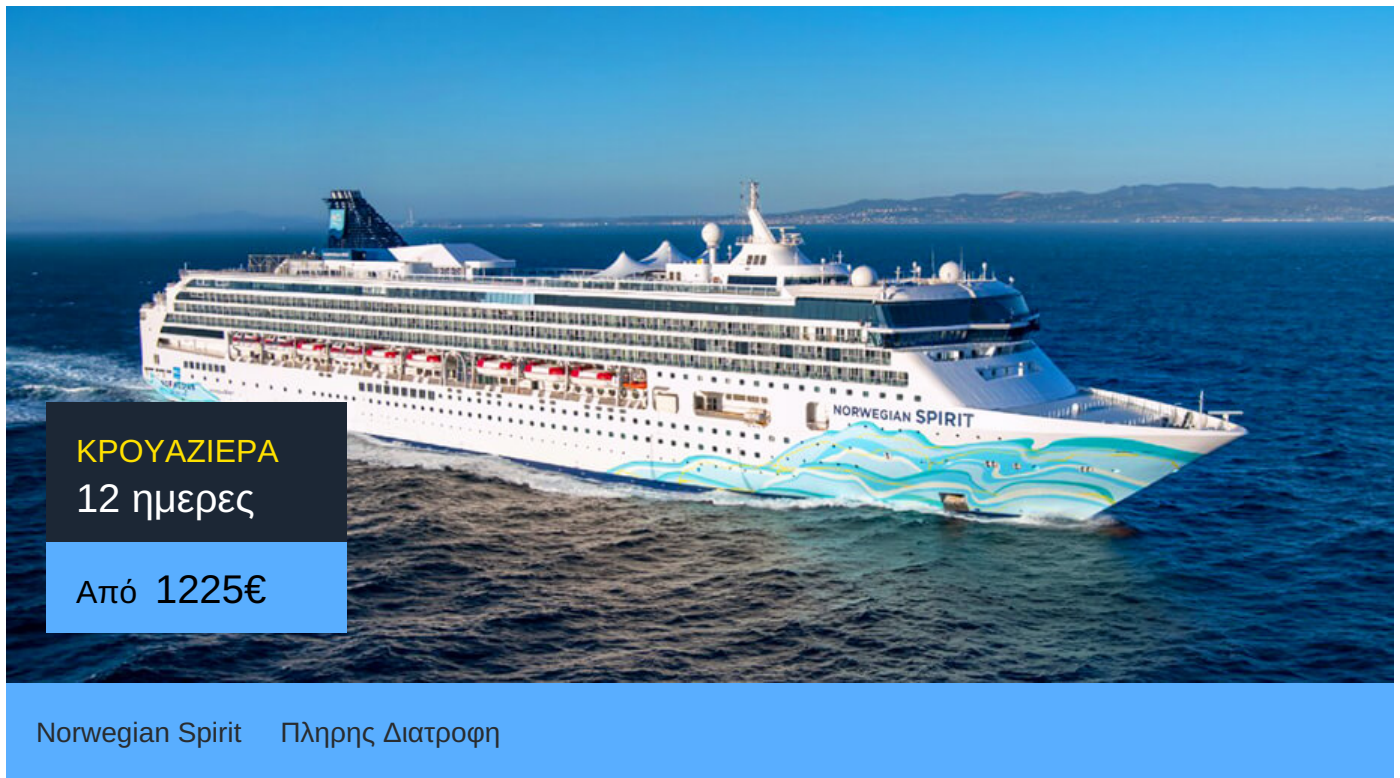

12ήμερη Κρουαζιέρα Παπίτ, Μορέα, Ράιατεα, Μπόρα Μπόρα, Κόνα, Καουάι, Χονολουλού

ΠΛΗΡΟΦΟΡΙΕΣ

ΗΜΕΡΑ	ΠΡΟΟΡΙΣΜΟΣ	ΑΦΙΞΗ	ΑΝΑΧΩΡΗΣΗ
Ημέρα 1	Παπίτ	-	22:00
Ημέρα 2	Μορέα	07:00	20:00
Ημέρα 3	Ράιατεα	07:00	20:00
Ημέρα 4	Μπόρα Μπόρα	07:00	19:00
Ημέρα 5	Εν πλω	-	-
Ημέρα 6	Εν πλω	-	-
Ημέρα 7	Εν πλω	-	-
Ημέρα 8	Εν πλω	-	-
Ημέρα 9	Εν πλω	-	-
Ημέρα 10	Κόνα	07:00	16:00
Ημέρα 11	Καουάι	08:30	-
Ημέρα 12	Καουάι	-	17:00
Ημέρα 13	Χονολουλού	06:00	-

Norwegian Spirit

Το κρουαζιερόπλοιο Norwegian Spirit υπόσχεται κρουαζιέρες με στυλ! Το μεγάλο κρουαζιερόπλοιο είναι προσαρμοσμένο στις ανάγκες σου.

Η κρουαζιερόπλοιο Norwegian Freestyle φιλοσοφία σου επιτρέπει να φας οτιδήποτε θες ό,τι ώρα θες. Οι 17 γευστικές επιλογές του περιλαμβάνουν από ιταλικές συνταγές μέχρι αυθεντικά αμερικάνικα burger. Μπορείς χαλαρώσεις στο Roman Spa & Fitness ή να απολαύσεις κωμικούς στο Hot White Party ή να χορέψεις στο Stardust Theatre. Ακόμα, μπορείς να βουτήξεις στην πισίνα Tivoli ή να διασκεδάσεις με τα παιδιά σου στο Buccaner's Wet And Wild.