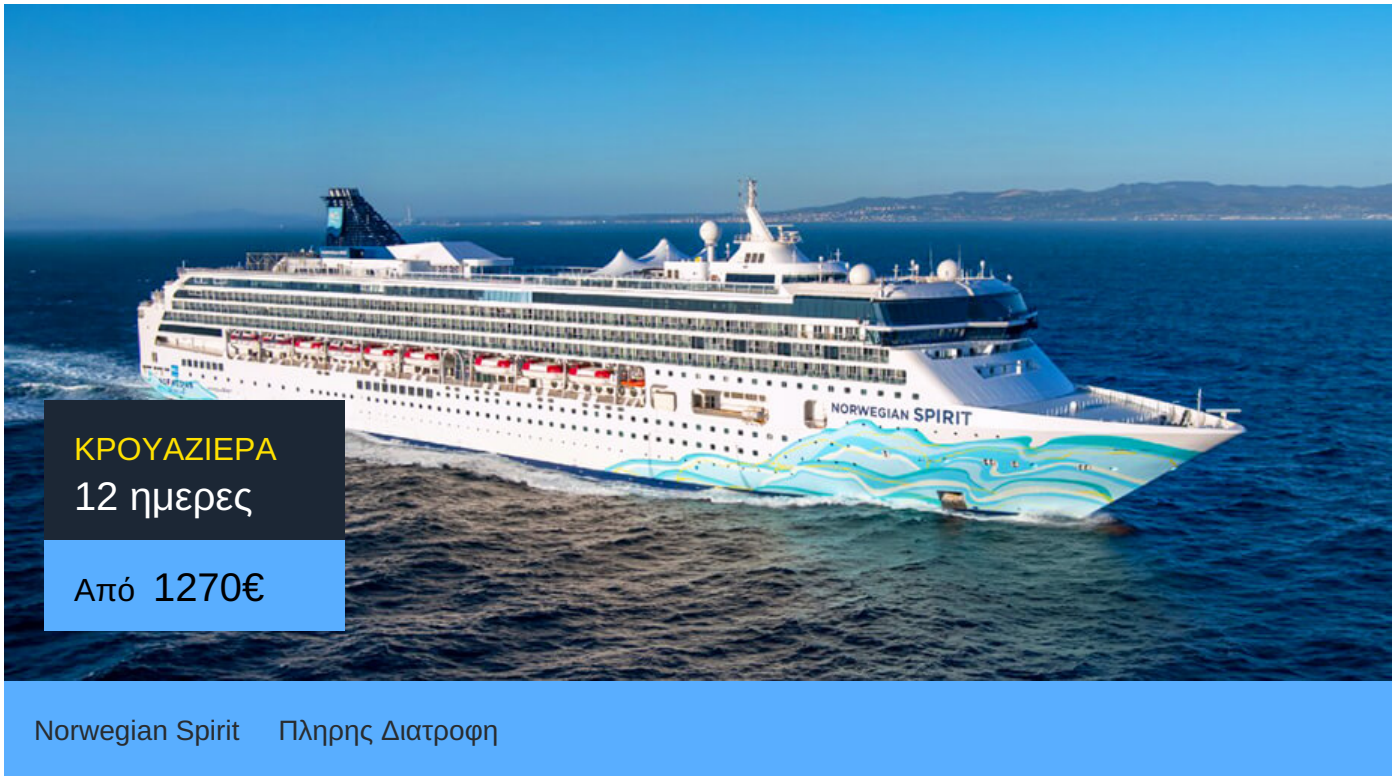

12ήμερη Κρουαζιέρα Παπίτ, Μορέα, Ράιατεα, Μπόρα Μπόρα, Κόνα, Καουάι, Χονολουλού

ΠΛΗΡΟΦΟΡΙΕΣ

| ΗΜΕΡΑ    | ΠΡΟΟΡΙΣΜΟΣ  | ΑΦΙΞΗ | ΑΝΑΧΩΡΗΣΗ |
|----------|-------------|-------|-----------|
| Ημέρα 1  | Παπίτ       | -     | 22:00     |
| Ημέρα 2  | Μορέα       | 07:00 | 20:00     |
| Ημέρα 3  | Ράιατεα     | 07:00 | 20:00     |
| Ημέρα 4  | Μπόρα Μπόρα | 07:00 | 19:00     |
| Ημέρα 5  | Εν πλω      | -     | -         |
| Ημέρα 6  | Εν πλω      | -     | -         |
| Ημέρα 7  | Εν πλω      | -     | -         |
| Ημέρα 8  | Εν πλω      | -     | -         |
| Ημέρα 9  | Εν πλω      | -     | -         |
| Ημέρα 10 | Κόνα        | 07:00 | 16:00     |
| Ημέρα 11 | Καουάι      | 08:30 | -         |
| Ημέρα 12 | Καουάι      | -     | 17:00     |
| Ημέρα 13 | Χονολουλού  | 06:00 | -         |