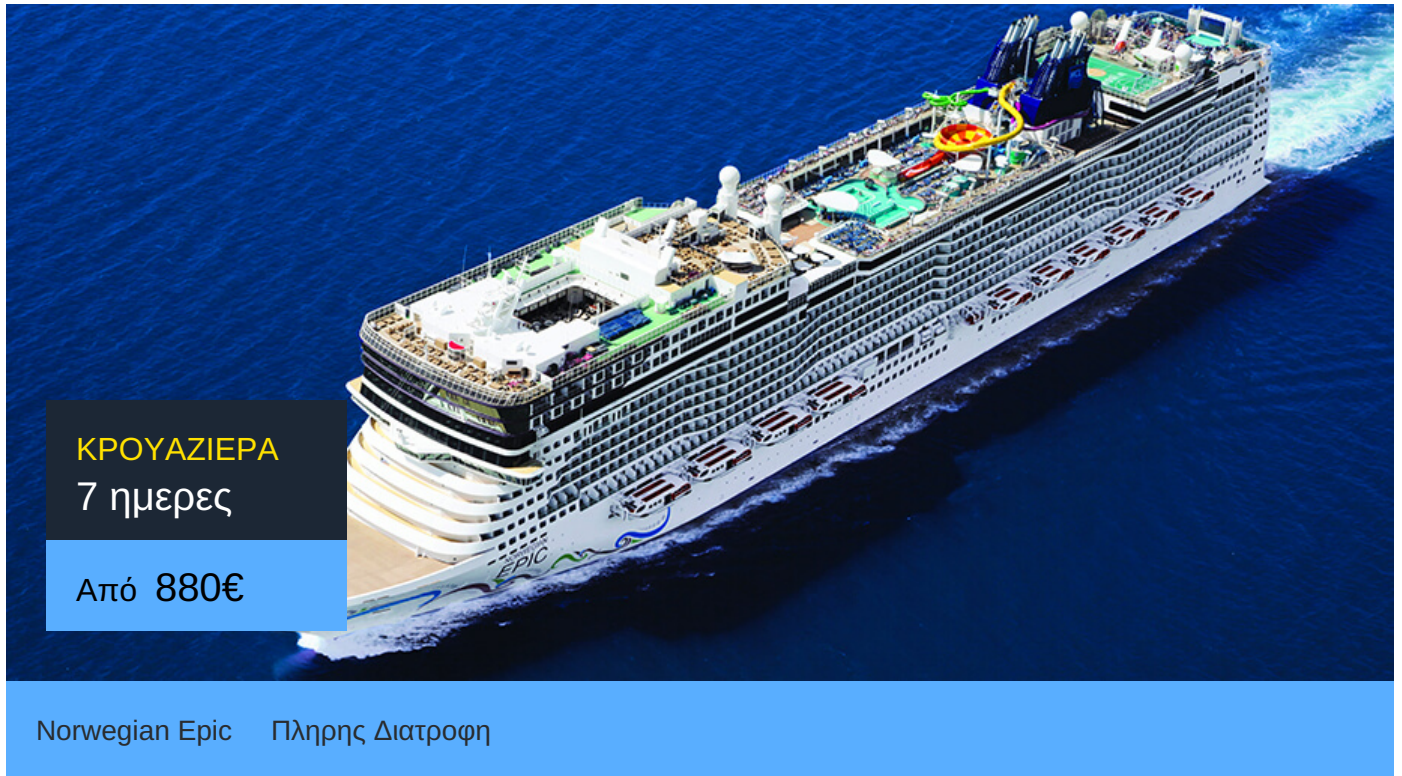

7ήμερη Κρουαζιέρα Βαρκελώνη, Μασσαλία, Βιλφράνς, Λιβόρνο,
Μεσίνα, Σαλέρνο, Τσιβιταβέκια / Ρώμη

ΠΛΗΡΟΦΟΡΙΕΣ

ΗΜΕΡΑ	ΠΡΟΟΡΙΣΜΟΣ	ΑΦΙΞΗ	ΑΝΑΧΩΡΗΣΗ
Ημέρα 1	Βαρκελώνη	-	17:00
Ημέρα 2	Μασσαλία	07:00	17:00
Ημέρα 3	Βιλφράνς	07:00	18:00
Ημέρα 4	Λιβόρνο	07:00	23:59
Ημέρα 5	Εν πλω	-	-
Ημέρα 6	Μεσίνα	07:00	18:00
Ημέρα 7	Σαλέρνο	07:00	18:00
Ημέρα 8	Τσιβιταβέκια / Ρώμη	06:00	-

- Κατανάλωση ποτών / αναψυκτικών
- Προαιρετικές εκδρομές
- Φιλοδώρηματα
- Ό,τι δεν αναφέρεται ρητά στα περιλαμβανόμενα

Norwegian Epic

Το κρουαζιερόπλοιο Norwegian Epic είναι σίγουρα ένα κρουαζιερόπλοιο επικών διαστάσεων! Γι' αυτό και βραβεύτηκε ως Best Cruise Entertainment.

Πράγματι οι θεατρικές παραστάσεις στις κρουαζιέρες του κρουαζιερόπλοιου Norwegian Epic είναι αριστουργηματικές. Θα έχεις την ευκαιρία να απολαύσεις εν πλω σημαντικές παραστάσεις του Broadway. Ακόμα, χάρη στο καινοτόμο Norwegian Freestyle μπορείς να επιλέξεις ανάμεσα σε 20 διαφορετικά είδη φαγητού και να φας ό,τι ώρα θες, χωρίς περιορισμούς! Ακόμα, στο κρουαζιερόπλοιο Norwegian Epic έχεις την ευκαιρία να επιλέξεις ανάμεσα σε 20 διαφορετικά είδη διασκέδασης, όπως να πας στο Svedka Ice Bar.